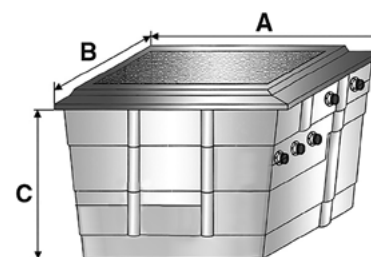

FH

ΠΛΗΡΕΣ ΜΗΧΑΝΟΣΤΑΣΙΟ COMPLETE FILTRATION HOUSING

**2
YEARS
GUARANTEE**

ΠΕΡΙΓΡΑΦΗ

Μηχανοστάσιο φίλτρανης κατασκευασμένο από πολυεστέρα με fiberglass και ενισχυμένο καπάκι.

Διατίθεται σε τρία διαφορετικά μεγέθη, είτε άδειο, είτε πλήρες έτοιμο προς λειτουργία. Το πλήρες μηχανοστάσιο περιέχει φίλτρο, αντλία, πολλαπλή βαλβίδα, μανόμετρο, πέντε σφαιρικές βάνες (πυθμένα, skimmer, σκούπα, αποχέτευση και εισαγωγή), και εξαρτήματα σύνδεσης.

DESCRIPTION

Filtration housing made of polyester with fiberglass and a reinforced cover.

Available in three different sizes, either empty or fully equipped and ready for operation.

The complete filtration housing includes a filter, pump, multiport valve, pressure gauge, five ball valves (main drain, skimmer, vacuum, drainage, and return), and all required connection fittings.