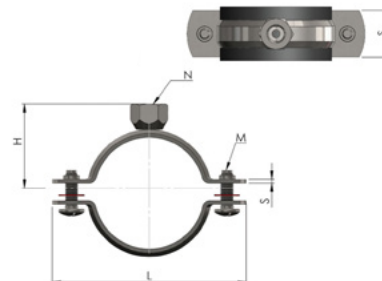

Γαλβανιζέ στήριγμα με combi παξιμάδι & λάστιχο
Galvanized steel pipe clamp with combi nut & rubber

Κωδικός Code	Size	Claming ragne (mm)	L (mm)	H (mm)	M	SxB (mm)	N	Quantity per box
NKSC010	3/8"	17-23	58,5	34	M5	1,0x20	M8	250
NKSC015	1/2"	21-26	62,5	36	M5	1,0x20	M8	200
NKSC020	3/4"	26-30	68,5	39	M5	1,0x20	M8	150
NKSC025	1"	33-37	76	42,5	M5	1,0x20	M8	150
NKSC032	1¼"	40-46	91,5	47	M5	1,2x20	M8	100
NKSC040	1½"	48-53	99	50,5	M5	1,2x20	M8	75
NKSC050	2"	60-66	112	57	M5	1,2x20	M8	50
NKSC065	2½"	75-84	134	66	M6	1,5x25	M10	40
NKSC080	3"	87-96	145	71,5	M6	1,5x25	M10	40
NKSC085	94-104	94-104	153	69,5	M6	1,5x25	M10	30
NKSC100	4"	109-119	170	78	M6	1,5x25	M10	30
NKSC110	122-135	122-135	184	84,5	M6	2,0x25	M10	30
NKSC125	5"	135-148	197	91	M6	2,0x25	M10	25
NKSC140	151-164	151-164	213	99	M6	2,0x25	M10	25
NKSC150	6"	158-170	222	103,5	M6	2,0x25	M10	20
NKSC180	194-205	194-205	257	121	M6	2,0x25	M12	15

Στήριγμα από ανοξείδωτο ατσάλι (304) με παξιμάδι & λάστιχο
Stainless steel (304) pipe clamp with nut & rubber

Κωδικός Code	Size	Claming ragne (mm)	L (mm)	H (mm)	M	SxB (mm)	N	Quantity per box
NSPS040	1½"	48-53	99	42,5	M6	1,5x20	M8	75
NSPS050	2"	59-66	112	49	M6	1,5x20	M8	50