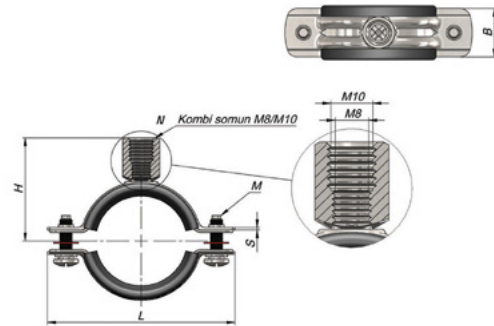

Γαλβανιζέ στήριγμα με combi παξιμάδι & λάστιχο
Galvanized steel pipe clamp with combi nut & rubber

Κωδικός Code	Size	Claming ragne (mm)	L (mm)	H (mm)	M	SxB (mm)	N	Quantity per box
NKSC010	3/8"	17-23	58,5	34	M5	1,0x20	M8	250
NKSC015	1/2"	21-26	62,5	36	M5	1,0x20	M8	200
NKSC020	3/4"	26-30	68,5	39	M5	1,0x20	M8	150
NKSC025	1"	33-37	76	42,5	M5	1,0x20	M8	150
NKSC032	1¼"	40-46	91,5	47	M5	1,2x20	M8	100
NKSC040	1½"	48-53	99	50,5	M5	1,2x20	M8	75
NKSC050	2"	60-66	112	57	M5	1,2x20	M8	50
NKSC065	2½"	75-84	134	66	M6	1,5x25	M10	40
NKSC080	3"	87-96	145	71,5	M6	1,5x25	M10	40
NKSC085	94-104	94-104	153	69,5	M6	1,5x25	M10	30
NKSC100	4"	109-119	170	78	M6	1,5x25	M10	30
NKSC110	122-135	122-135	184	84,5	M6	2,0x25	M10	30
NKSC125	5"	135-148	197	91	M6	2,0x25	M10	25
NKSC140	151-164	151-164	213	99	M6	2,0x25	M10	25
NKSC150	6"	158-170	222	103,5	M6	2,0x25	M10	20
NKSC180	194-205	194-205	257	121	M6	2,0x25	M12	15

Στήριγμα από ανοξείδωτο ατσάλι (304) με παξιμάδι & λάστιχο
Stainless steel (304) pipe clamp with nut & rubber

Κωδικός Code	Size	Claming ragne (mm)	L (mm)	H (mm)	M	SxB (mm)	N	Quantity per box
NSPS040	1½"	48-53	99	42,5	M6	1,5x20	M8	75
NSPS050	2"	59-66	112	49	M6	1,5x20	M8	50