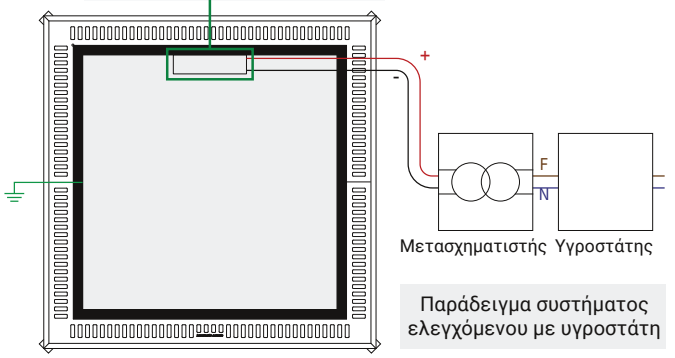

ηλεκτρική επιφάνεια: Pixel

φίλτρο αέρα κατά των εντόμων

Ηλεκτρικός ανεμιστήρας (OUT)
 Απαραίτητο αξεσουάρ για τη σωστή κυκλοφορία του αέρα.

Ο ηλεκτρικός ανεμιστήρας τύπου (OUT) περιλαμβάνεται μέσα στην τιμή πώλησης. Το παρόν σχέδιο προβάλλεται ως ένα παράδειγμα εγκατάστασης. Συνιστάται να συμβουλευτείτε έναν επαγγελματία για ιδανική τοποθέτηση βάσει των αναγκών σας.

Διαθέσιμα μεγέθη

Μηκοτομή (Y)

Διατομή (X)

Διαθέσιμες διαστάσεις

	Διαστάσεις	Ανοιγόμενο μέρος	Εσωτερική οπή	Βάρος	Ανοιγόμενη επιφάνεια
Κωδικός	A x B	C x D	E x F	Kg	(m ²)
MX-A110	110 x 110	79,6 x 79,6	min 80 x max 94	80	0,63
MX-A130	130 x 130	99,6 x 99,6	min 100 x max 114	90	0,99
MX-A200	110 x 195,5	79,6 x 168,3	min 80 x 170 min 94 x 184	140	1,34