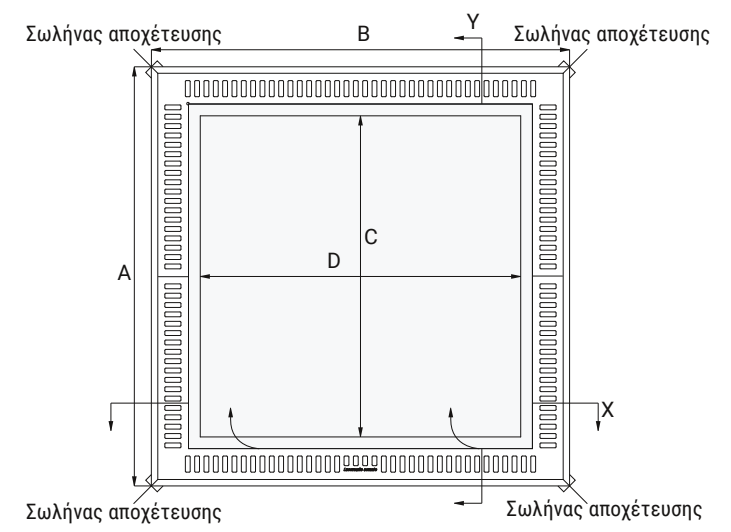

ηλεκτρική επιφάνεια: Pixel

φίλτρο αέρα κατά των εντόμων

Ηλεκτρικός ανεμιστήρας (OUT)
 Απαραίτητο αξεσουάρ για τη σωστή κυκλοφορία του αέρα.

Ο ηλεκτρικός ανεμιστήρας τύπου (OUT) περιλαμβάνεται μέσα στην τιμή πώλησης. Το παρόν σχέδιο προβάλλεται ως ένα παράδειγμα εγκατάστασης. Συνιστάται να συμβουλευτείτε έναν επαγγελματία για ιδανική τοποθέτηση βάσει των αναγκών σας.

Παράδειγμα εγκατάστασης

Αυτό το διάγραμμα εγκατάστασης προβάλλεται ως παράδειγμα εγκατάστασης. Συνιστάται να συμβουλευτείτε έναν επαγγελματία που μπορεί να καθορίσει την ιδανική υλοποίηση του δαπέδου σας.

Διαθέσιμα μεγέθη

Μηκοτομή (Y)

Διατομή (X)

Διαθέσιμες διαστάσεις

	Διαστάσεις	Ανοιγόμενο μέρος	Εσωτερική οπή	Βάρος	Ανοιγόμενη επιφάνεια
Κωδικός	A x B	C x D	E x F	Kg	(m ²)
MX-A110	110 x 110	79,6 x 79,6	min 80 x max 94	80	0,63
MX-A130	130 x 130	99,6 x 99,6	min 100 x max 114	90	0,99
MX-A200	110 x 195,5	79,6 x 168,3	min 80 x 170 min 94 x 184	140	1,34