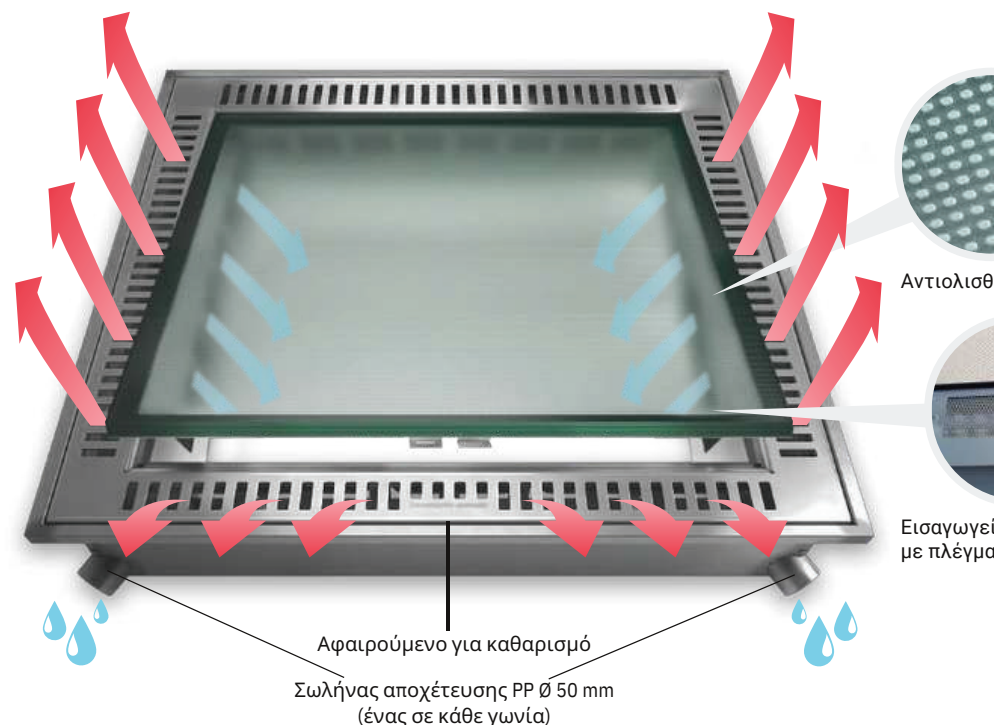

Lucernario aerante INOX[®]

For lightwells

Ανοιγόμενος Φωταγωγός Για πισίνες & εξωτερικούς χώρους

- Για μηχανιστάσια πισίνας & δωμάτια τεχν. ελέγχου.
- Εύκολη συντήρηση.
- Αεριζόμενος.

Λειτουργία ντουζιέρας

Ο ανοιγόμενος φωταγωγός Lucernario aerante INOX Openable μπορεί να χρησιμοποιηθεί σαν ντουζιέρα. Το νερό που συλλέγεται από τα κανάλια αποστράγγισης μεταφέρεται στην αποχέτευση. Η αντιολισθητική του επιφάνεια το καθιστά κατάλληλο και απόλυτα ασφαλές για χρήση με νερό.

Το Lucernario aerante INOX Openable **μπορεί να επικαλυφθεί** με πορσελάνινα πλακάκια ή με δάπεδο από ρητίνη.

Τρόπος λειτουργίας

Το ανοιγόμενο Lucernario aerante INOX συλλέγει το νερό της βροχής από το περιμετρικό κανάλι αποστράγγισης και ταυτόχρονα **επιτρέπει τον εξαερισμό του χώρου** μέσω των εισαγωγών αέρα. Η συνεχής ροή αέρα χάρις στον ηλεκτρικό ανεμιστήρα, διασφαλίζει ότι δωμάτια όπως server rooms, μηχανοστάσια και χώροι τεχνικού ελέγχου αναπνέουν καλύτερα και πιο αποτελεσματικά. Η υγρασία μειώνεται σημαντικά και συνεπώς ο κίνδυνος βλάβης των μηχανημάτων και η συγκέντρωση μούχλας στον χώρο. Οι εισαγωγές αέρα προστατεύονται από ένα δίκτυ που **συγκρατεί τα σκουπίδια και τα έντομα**. Απλώς ανασηκώστε το πλέγμα για να καθαρίσετε το κανάλι απορροής.

Υλικά κατασκευής

Το ανοιγόμενο Lucernario aerante INOX είναι κατασκευασμένο από σατινέ **ανοξειδωτο ατσάλι AISI 316** για μοντέρνα εμφάνιση και υψηλή **αντοχή στην οξείδωση**. Το **πιστοποιημένο γυαλί ασφαλείας** παρέχει φυσικό φως και εξασφαλίζει τη διέλευση από πάνω του χάρις στην **αντιολισθητική επιφάνεια R11**.