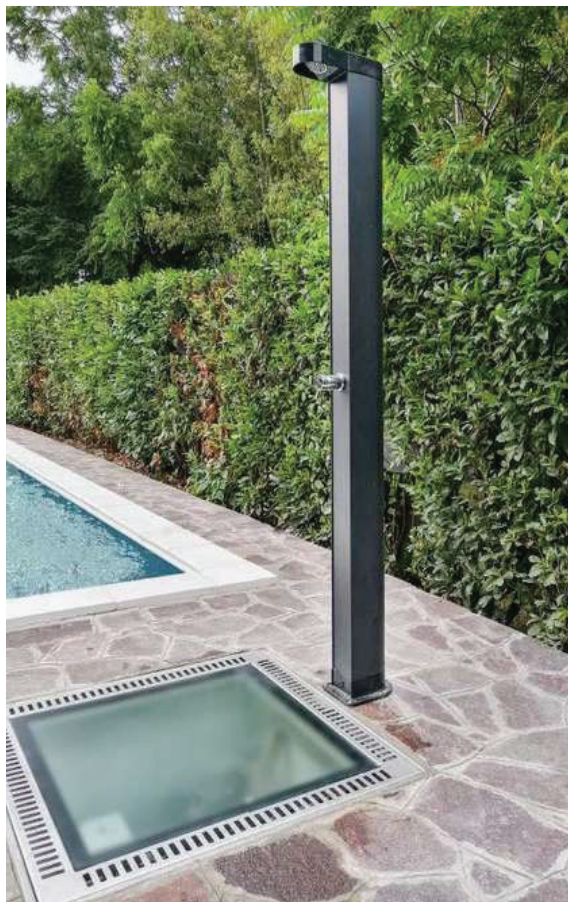

Λειτουργία ντουζιέρας

Ο ανοιγόμενος φωταγωγός Lucernario aerante INOX Openable μπορεί να χρησιμοποιηθεί σαν ντουζιέρα. Το νερό που συλλέγεται από τα κανάλια αποστράγγισης μεταφέρεται στην αποχέτευση. Η αντιολισθητική του επιφάνεια το καθιστά κατάλληλο και απόλυτα ασφαλές για χρήση με νερό.

Αποθήκευση εργαλείων

Το Lucernario aerante INOX Openable χρησιμοποιείται για την **αποθήκευση αντικειμένων και εργαλείων** μέσα στον θάλαμο, όπως βούρτσες, δίχτυα, **ρομπότ καθαρισμού πισίνας** κ.α.

Επικάλυψη με πλακάκι

Το Lucernario aerante INOX Openable **μπορεί να επικαλυφθεί** με πορσελάνινα πλακάκια ή με δάπεδο από ρητίνη.

Τρόπος λειτουργίας

Το ανοιγόμενο Lucernario aerante INOX συλλέγει το νερό της βροχής από το περιμετρικό κανάλι αποστράγγισης και ταυτόχρονα **επιτρέπει τον εξαερισμό του χώρου** μέσω των εισαγωγών αέρα. Η συνεχής ροή αέρα χάρις στον ηλεκτρικό ανεμιστήρα, διασφαλίζει ότι δωμάτια όπως server rooms, μηχανοστάσια και χώροι τεχνικού ελέγχου αναπνέουν καλύτερα και πιο αποτελεσματικά. Η υγρασία μειώνεται σημαντικά και συνεπώς ο κίνδυνος βλάβης των μηχανημάτων και η συγκέντρωση μούχλας στον χώρο. Οι εισαγωγές αέρα προστατεύονται από ένα δίκτυ που **συγκρατεί τα σκουπίδια και τα έντομα**. Απλώς ανασηκώστε το πλέγμα για να καθαρίσετε το κανάλι απορροής.

Υλικά κατασκευής

Το ανοιγόμενο Lucernario aerante INOX είναι κατασκευασμένο από σατινέ **ανοξειδωτο ατσάλι AISI 316** για μοντέρνα εμφάνιση και υψηλή **αντοχή στην οξείδωση**. Το **πιστοποιημένο γυαλί ασφαλείας** παρέχει φυσικό φως και εξασφαλίζει τη διέλευση από πάνω του χάρις στην **αντιολισθητική επιφάνεια R11**.