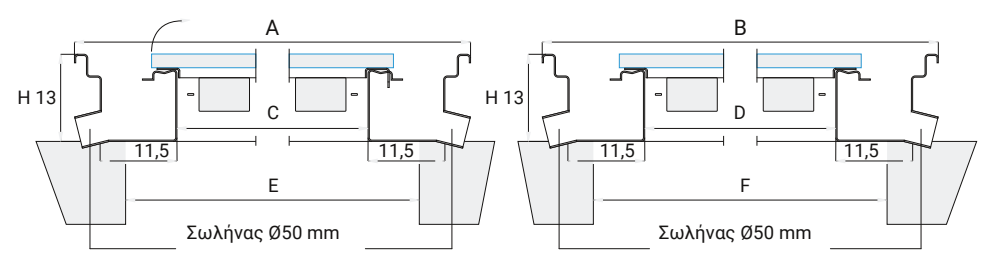

Παράδειγμα εγκατάστασης

Αυτό το διάγραμμα εγκατάστασης προβάλλεται ως παράδειγμα εγκατάστασης. Συνιστάται να συμβουλευτείτε έναν επαγγελματία που μπορεί να καθορίσει την ιδανική υλοποίηση του δαπέδου σας.

Διαθέσιμα μεγέθη

Μηκοτομή (Y)

Διατομή (X)

Διαθέσιμες διαστάσεις

	Διαστάσεις	Ανοιγόμενο μέρος	Εσωτερική οπή	Βάρος	Ανοιγόμενη επιφάνεια
Κωδικός	A x B	C x D	E x F	Kg	(m ²)
MX-A110	110 x 110	79,6 x 79,6	min 80 x max 94	80	0,63
MX-A130	130 x 130	99,6 x 99,6	min 100 x max 114	90	0,99
MX-A200	110 x 195,5	79,6 x 168,3	min 80 x 170 min 94 x 184	140	1,34