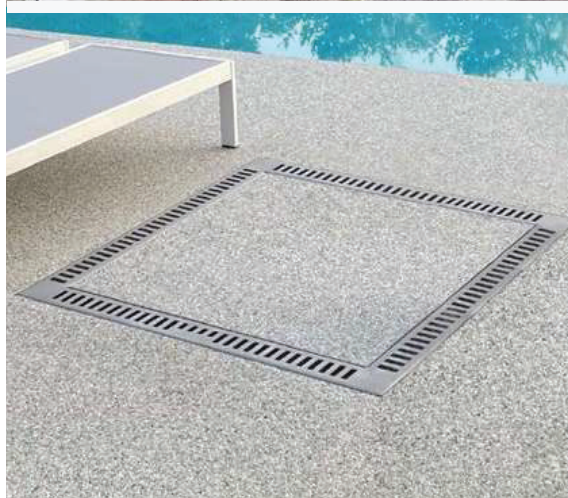

Lucernario aerante INOX[®]

For lightwells

Ανοιγόμενος Φωταγωγός Για πισίνες & εξωτερικούς χώρους

- Για μηχανιστάσια πισίνας & δωμάτια τεχν. ελέγχου.
- Εύκολη συντήρηση.
- Αεριζόμενος.

Λειτουργία ντουζιέρας

Ο ανοιγόμενος φωταγωγός Lucernario aerante INOX Openable μπορεί να χρησιμοποιηθεί σαν ντουζιέρα. Το νερό που συλλέγεται από τα κανάλια αποστράγγισης μεταφέρεται στην αποχέτευση. Η αντιολισθητική του επιφάνεια το καθιστά κατάλληλο και απόλυτα ασφαλές για χρήση με νερό.

Το Lucernario aerante INOX Openable **μπορεί να επικαλυφθεί** με πορσελάνινα πλακάκια ή με δάπεδο από ρητίνη.

Τρόπος λειτουργίας

Το ανοιγόμενο Lucernario aerante INOX συλλέγει το νερό της βροχής από το περιμετρικό κανάλι αποστράγγισης και ταυτόχρονα **επιτρέπει τον εξαερισμό του χώρου** μέσω των εισαγωγών αέρα. Η συνεχής ροή αέρα χάρις στον ηλεκτρικό ανεμιστήρα, διασφαλίζει ότι δωμάτια όπως server rooms, μηχανοστάσια και χώροι τεχνικού ελέγχου αναπνέουν καλύτερα και πιο αποτελεσματικά. Η υγρασία μειώνεται σημαντικά και συνεπώς ο κίνδυνος βλάβης των μηχανημάτων και η συγκέντρωση μούχλας στον χώρο. Οι εισαγωγές αέρα προστατεύονται από ένα δίκτυ που **συγκρατεί τα σκουπίδια και τα έντομα**. Απλώς ανασηκώστε το πλέγμα για να καθαρίσετε το κανάλι απορροής.

Υλικά κατασκευής

Το ανοιγόμενο Lucernario aerante INOX είναι κατασκευασμένο από σατινέ **ανοξειδωτο ατσάλι AISI 316** για μοντέρνα εμφάνιση και υψηλή **αντοχή στην οξείδωση**. Το **πιστοποιημένο γυαλί ασφαλείας** παρέχει φυσικό φως και εξασφαλίζει τη διέλευση από πάνω του χάρις στην **αντιολισθητική επιφάνεια R11**.