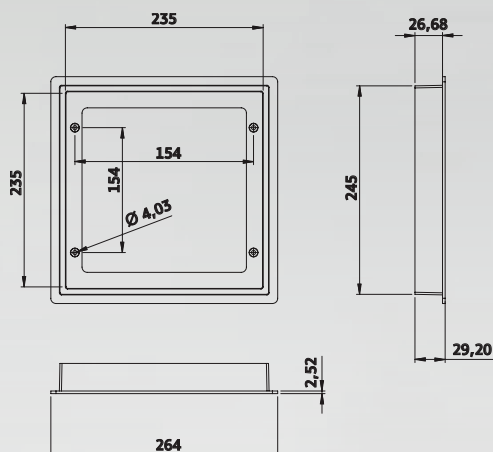

## Σχάρα πυθμένα

Νέο μοντέλο, πιο οικονομική σειρά

Σειρά

**EDG**

Υλικό

**Λευκό ABS**

Διαστάσεις

**EDG-802**

**200×200mm**

**EDG-902**

**245×245mm**

EDG-802 TECHNICAL DRAWING

EDG-902 TECHNICAL DRAWING

ACQUA SOURCE S.A.

Κατασκευαστής εξαρτημάτων πισίνας και σιντριβανιού

Σουρή 15, 121 31 Περιστέρι, Αθήνα  
ΓΕΜΗ: 084197502000

**200×200mm**

**EDG-902**

**245×245mm**

EDG-802 TECHNICAL DRAWING

EDG-902 TECHNICAL DRAWING

ACQUA SOURCE S.A.

Manufacturer of swimming pool and fountain products

15 Souri str., 121 31 Peristeri, Athens, Greece  
GEMH: 084197502000