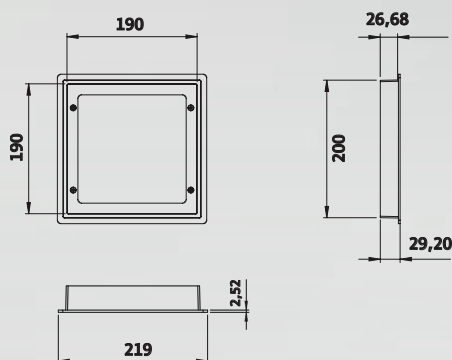

## Σχάρα πυθμένα

Νέο μοντέλο, πιο οικονομική σειρά

Σειρά

**EDG**

Υλικό

**Λευκό ABS**

Διαστάσεις

**EDG-802**

**200×200mm**

**EDG-902**

**245×245mm**

EDG-802 TECHNICAL DRAWING

EDG-902 TECHNICAL DRAWING

ACQUA SOURCE S.A.

Κατασκευαστής εξαρτημάτων πισίνας και σιντριβανιού

Σουρή 15, 121 31 Περιστέρι, Αθήνα  
ΓΕΜΗ: 084197502000