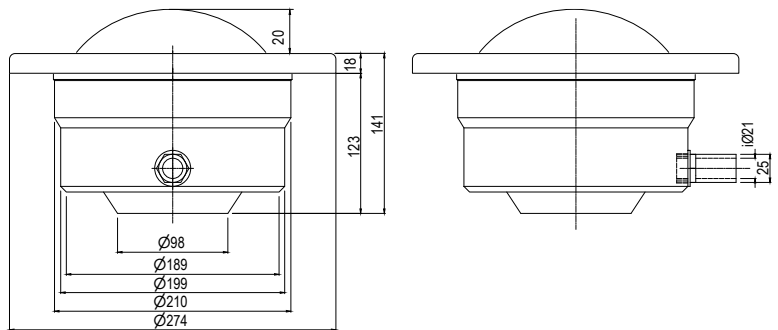

**White ABS plastic pool light bearing a 300W-12V sealed PAR56 bulb of strong white illumination. It has a wall niche for concrete or liner structures. Flat front face of 274 mm overall diameter. It is provided with a 2,5 meter long cable, a flexible conduit hose, screws or clips that ensure an easy and quick installation and maintenance. Exceptional chemical resistance and UV protection. The bulb can be changed without removing the water from the structure.**

**Χαρακτηριστικά:**

- Υλικό: λευκό ABS π्लाστικό.
- Βαθμός προστασίας: IP68.
- Εγκατάσταση: σε φωλιά εντοιχισμού.
- Χρώμα φωτισμού: λευκό.
- 2,5 m καλώδιο H07RN-F, μεγέθους 2x4 mm<sup>2</sup>.
- 1 m εύκαμπτος σωλήνας.
- Πάχος προσώπου: 18 mm.
- Διάμετρος προσώπου: Ø 274 mm.
- Υποβρύχια εγκατάσταση.
- Θέση εγκατάστασης: τοιχία.
- Τύπος πισίνας: σκυροδέματος/liner.
- Προστασία UV & ανθεκτικότητα στα χημικά.
- Αλλαγή λάμπας χωρίς να απαιτείται μείωση του επιπέδου νερού.
- Πλασινή έξοδος καλωδίου.

**Specifications:**

- **Material:** white ABS plastic.
- **IP rating:** IP68.
- **Installation:** wall niche.
- **Light colour:** white.
- **2,5 m cable** H07RN-F cable size 2x4 mm<sup>2</sup>.
- **1 m of flexible conduit hose.**
- **Faceplate thickness:** 18 mm
- **Faceplate diameter:** Ø 274 mm.
- **Underwater installation.**
- **Installation position:** wall.
- **Type of pool:** concrete/liner.
- **UV protection & chemical resistance.**
- **Re-bulbing without lowering the water level.**
- **Side cable outlet.**