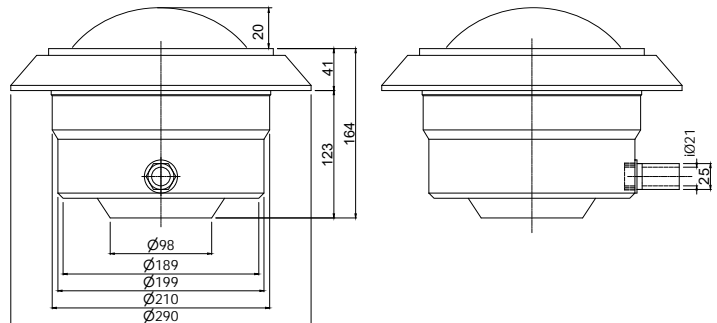

White ABS plastic pool light equipped with LED PAR 56 bulb with 135, 78 or 60 single or multi-colour LED units. It is available in warm white, cool white, blue or RGB colour in 15 illumination programme modes. Its face has an overall diameter of 290 mm and a faceplate thickness of 41 mm. It is provided with its own wall niche, 2,5 meters of waterproof cable, clips and a side cable outlet. Designed for underwater wall installation in concrete or liner structures. Exceptional chemical resistance and UV protection. The bulb can be changed without removing the water from the structure. It is an exceptional choice suitable for every environment.

**Χαρακτηριστικά:**

- Υλικό: λευκό ABS πλαστικό.
- Βαθμός προστασίας: IP68 έως 1 m βάθος.
- Εγκατάσταση: σε φωλιά εντοιχισμού.
- Χρώμα φωτισμού: cool white, warm white, μπλε και RGB.
- 15 προγράμματα φωτισμού.
- 2,5 m καλώδιο H07RN-F, μεγέθους 2x1 mm².
- 1 m εύκαμπτος σωλήνας.
- Πάχος προσώπου: 41 mm.
- Διάμετρος προσώπου: Ø 290 mm.
- Υποβρύχια εγκατάσταση.
- Θέση εγκατάστασης: τοιχία.
- Τύπος πισίνας: σκυροδέματος/liner.
- Προστασία UV & ανθεκτικότητα στα χημικά.
- Αλλαγή λάμπας χωρίς να απαιτείται μείωση του επιπέδου νερού.
- Πλαϊνή έξοδος καλωδίου.

Specifications:

- **Material:** white ABS plastic.
- **IP rating:** IP68 up to 1 m depth.
- **Installation:** wall niche.
- **Light colour:** cool white, warm white, blue and RGB.
- **15 illumination programme modes**
- **2,5 m cable H07RN-F 2x1 mm².**
- **1 m of flexible conduit hose.**
- **Faceplate thickness: 41 mm.**
- **Faceplate diameter: Ø 290 mm.**
- **Underwater installation.**
- **Installation position: wall.**
- **Type of pool: concrete/liner.**
- **UV protection & chemical resistance.**
- **Re-bulbing without lowering the water level.**
- **Side cable outlet.**