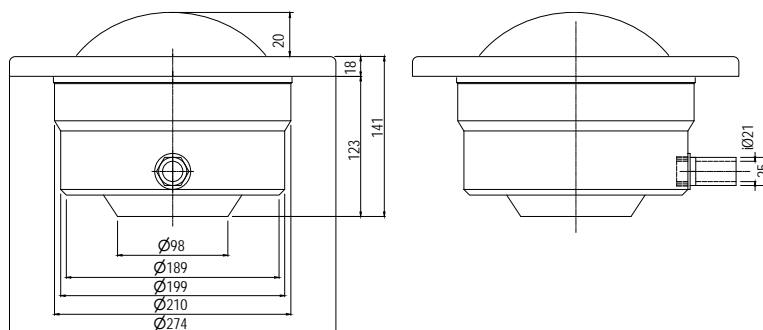

White ABS plastic pool light equipped with LED PAR 56 bulb with 135, 78 or 60 single or multi-colour LED units. It is available in warm white, cool white, blue or RGB colour in 15 illumination programme modes. Its face has an overall diameter of 274 mm and a faceplate thickness of 18 mm. It is provided with its own wall niche, 2,5 meters of waterproof cable, clips or screws and a side cable outlet. Designed for underwater wall installation in concrete or liner structures. Exceptional chemical resistance and UV protection. The bulb can be changed without removing the water from the structure. It is an exceptional choice suitable for every environment.

**Χαρακτηριστικά:**

- Υλικό: λευκό ABS πλαστικό.
- Βαθμός προστασίας: IP68 έως 1 m βάθος.
- Εγκατάσταση: σε φωλιά εντοιχισμού.
- Χρώμα φωτισμού: cool white, warm white, μπλε και RGB.
- 15 προγράμματα φωτισμού.
- 2,5 m καλώδιο H07RN-F, μεγέθους 2x1 mm².
- 1 m εύκαμπτος σωλήνας.
- Πάχος προσώπου: 18 mm.
- Διάμετρος προσώπου: $\varnothing 274$ mm.
- Υποβρύχια εγκατάσταση.
- Θέση εγκατάστασης: τοιχία.
- Τύπος πισίνας: σκυροδέματος/liner.
- Προστασία UV & ανθεκτικότητα στα χημικά.
- Αλλαγή λάμπας χωρίς να απαιτείται μείωση του επιπέδου νερού.
- Πλαϊνή έξοδος καλωδίου.

Specifications:

- **Material:** white ABS plastic.
- **IP rating:** IP68 up to 1 m depth.
- **Installation:** wall niche.
- **Light colour:** cool white, warm white, blue and RGB.
- **15 illumination programme modes**
- **2,5 m cable H07RN-F 2x1 mm².**
- **1 m of flexible conduit hose.**
- **Faceplate thickness: 18 mm.**
- **Faceplate diameter: $\varnothing 274$ mm.**
- **Underwater installation.**
- **Installation position: wall.**
- **Type of pool: concrete/liner.**
- **UV protection & chemical resistance.**
- **Re-bulbing without lowering the water level.**
- **Side cable outlet.**