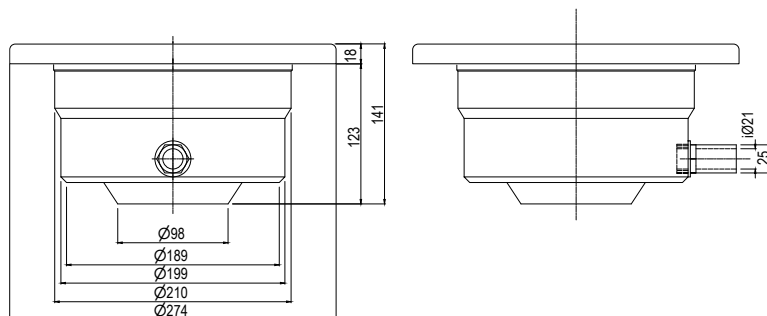

White ABS plastic pool light bearing a resin filled LED bulb of 90, 324 or 531 LED units that prevent water from infiltrating the light. It is available in cool white or RGB colour in 16 illumination programme modes. It has a niche for mounting in concrete or liner structures. Elegant flat front face of 274 mm overall diameter. It is provided with a 4 meter long cable, a flexible conduit hose, screws or clips that ensure an easy and quick installation and maintenance. Exceptional chemical resistance and UV protection. The bulb can be changed without removing the water from the structure.

**Χαρακτηριστικά:**

- Υλικό: λευκό ABS πλαστικό.
- Βαθμός προστασίας: IP68 έως 2 m βάθος.
- Εγκατάσταση: σε φωλιά εντοιχισμού.
- Χρώμα φωτισμού: cool white ή RGB.
- 16 προγράμματα φωτισμού.
- 4 m καλώδιο H07RN-F, μεγέθους 2x1 mm<sup>2</sup>.
- 1 m εύκαμπτος σωλήνας.
- Πάχος προσώπου: 18 mm.
- Διάμετρος προσώπου: Ø 274 mm.
- Υποβρύχια εγκατάσταση.
- Θέση εγκατάστασης: τοιχία.
- Τύπος πισίνας: σκυροδέματος/liner.
- Προστασία UV & ανθεκτικότητα στα χημικά.
- Αλλαγή λάμπας χωρίς να απαιτείται μείωση του επιπέδου νερού.
- Πλαϊνή έξοδος καλωδίου.

**Specifications:**

- **Material:** white ABS plastic.
- **IP rating:** IP68 up to 2 m depth.
- **Installation:** wall niche.
- **Light colour:** cool white or RGB.
- **16 illumination programme modes.**
- **4 m cable H07RN-F 2x1 mm<sup>2</sup>.**
- **1 m of flexible conduit hose.**
- **Faceplate thickness: 18 mm.**
- **Faceplate diameter: Ø 274 mm.**
- **Underwater installation.**
- **Installation position: wall.**
- **Type of pool: concrete/liner.**
- **UV protection & chemical resistance.**
- **Re-bulbing without lowering the water level.**
- **Side cable outlet.**