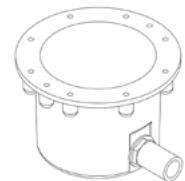

**ΦΩΛΙΕΣ ΕΝΤΟΙΧΙΣΜΟΥ ΑΠΟ ABS**

**ABS WALL NICHES**

**ΠΕΡΙΓΡΑΦΗ**

Φωλιές φωτιστικών που ταιριάζουν απόλυτα στα φωτιστικά. Κατασκευάζονται με ανθεκτικό ABS πλαστικό και διαθέτουν πλαϊνό ρακόρ φωτιστικού. Κατόπιν ζήτησης το ρακόρ μπορεί να τοποθετηθεί στη βάση της φωλιάς.

- ▶ Υλικό: λευκό ABS πλαστικό.
- ▶ Σχήματα: στρογγυλό, κωνικό.
- ▶ Αντοχή στα χημικά.
- ▶ Πλαϊνό ρακόρ φωτιστικού.
- ▶ Ενσωματωμένα μπρούντζινα παρεμβύσματα.

**DESCRIPTION**

Durable ABS light niches, perfectly compatible with the fixtures, with a side hose connector. The connector can be relocated to the base upon request.

- ▶ Material: white ABS plastic.
- ▶ Shapes: round, conical.
- ▶ Chemical resistance.
- ▶ Side hose connector.
- ▶ Embedded bronze inserts.

**ΔΙΑΣΤΑΣΕΙΣ ΦΩΛΙΑΣ & ΓΡΑΜΜΙΚΟΣ ΣΧΕΔΙΑΣΜΟΣ**  
NICHE MEASUREMENTS & VECTOR DESIGN

RSN-M1011

RSN-300

RSN-306, RSN-307

Κωδικός Code	Σχήμα Shape	2 μπρούντζινα παρεμβύσματα 2 bronze inserts	18 μπρούντζινα παρεμβύσματα 18 bronze inserts
RSN-M1011	Στρογγυλό Round	-	-
RSN-300	Στρογγυλό Round	-	-
RSN-306	Κωνικό Conical	-	●
RSN-307	Κωνικό Conical	●	-