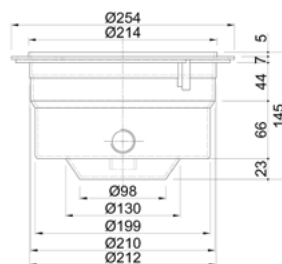

- ▶ Material: white ABS plastic.
- ▶ Shapes: round, conical.
- ▶ Chemical resistance.
- ▶ Side hose connector.
- ▶ Embedded bronze inserts.

**ΔΙΑΣΤΑΣΕΙΣ ΦΩΛΙΑΣ & ΓΡΑΜΜΙΚΟΣ ΣΧΕΔΙΑΣΜΟΣ**  
NICHE MEASUREMENTS & VECTOR DESIGN

RSN-M1011

RSN-300

RSN-306, RSN-307

Κωδικός Code	Σχήμα Shape	2 μπρούντζινα παρεμβύσματα 2 bronze inserts	18 μπρούντζινα παρεμβύσματα 18 bronze inserts
RSN-M1011	Στρογγυλό Round	-	-
RSN-300	Στρογγυλό Round	-	-
RSN-306	Κωνικό Conical	-	●
RSN-307	Κωνικό Conical	●	-