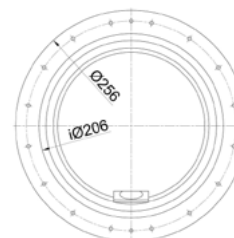

- ▶ Material: white ABS plastic.
- ▶ Shapes: round, conical.
- ▶ Chemical resistance.
- ▶ Side hose connector.
- ▶ Embedded bronze inserts.

**ΔΙΑΣΤΑΣΕΙΣ ΦΩΛΙΑΣ & ΓΡΑΜΜΙΚΟΣ ΣΧΕΔΙΑΣΜΟΣ**  
NICHE MEASUREMENTS & VECTOR DESIGN

RSN-M1011

RSN-300

RSN-306, RSN-307

Κωδικός Code	Σχήμα Shape	2 μπρούντζινα παρεμβύσματα 2 bronze inserts	18 μπρούντζινα παρεμβύσματα 18 bronze inserts
RSN-M1011	Στρογγυλό Round	-	-
RSN-300	Στρογγυλό Round	-	-
RSN-306	Κωνικό Conical	-	●
RSN-307	Κωνικό Conical	●	-