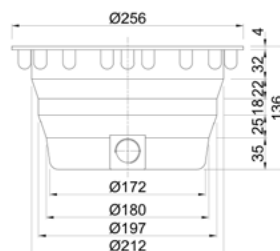

- ▶ Material: white ABS plastic.
- ▶ Shapes: round, conical.
- ▶ Chemical resistance.
- ▶ Side hose connector.
- ▶ Embedded bronze inserts.

**ΔΙΑΣΤΑΣΕΙΣ ΦΩΛΙΑΣ & ΓΡΑΜΜΙΚΟΣ ΣΧΕΔΙΑΣΜΟΣ**  
NICHE MEASUREMENTS & VECTOR DESIGN

RSN-M1011

RSN-300

RSN-306, RSN-307

Κωδικός Code	Σχήμα Shape	2 μπρούντζινα παρεμβύσματα 2 bronze inserts	18 μπρούντζινα παρεμβύσματα 18 bronze inserts
RSN-M1011	Στρογγυλό Round	-	-
RSN-300	Στρογγυλό Round	-	-
RSN-306	Κωνικό Conical	-	●
RSN-307	Κωνικό Conical	●	-