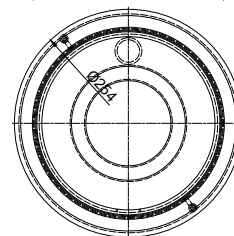

- ▶ Υλικό: λευκό ABS πλαστικό.
- ▶ Σχήματα: στρογγυλό, κωνικό.
- ▶ Αντοχή στα χημικά.
- ▶ Πλαϊνό ρακόρ φωτιστικού.
- ▶ Ενσωματωμένα μπρούντζινα παρεμβύσματα.

**DESCRIPTION**

Durable ABS light niches, perfectly compatible with the fixtures, with a side hose connector. The connector can be relocated to the base upon request.

- ▶ Material: white ABS plastic.
- ▶ Shapes: round, conical.
- ▶ Chemical resistance.
- ▶ Side hose connector.
- ▶ Embedded bronze inserts.

**ΔΙΑΣΤΑΣΕΙΣ ΦΩΛΙΑΣ & ΓΡΑΜΜΙΚΟΣ ΣΧΕΔΙΑΣΜΟΣ**  
NICHE MEASUREMENTS & VECTOR DESIGN

RSN-M1011

RSN-300

RSN-306, RSN-307

Κωδικός Code	Σχήμα Shape	2 μπρούντζινα παρεμβύσματα 2 bronze inserts	18 μπρούντζινα παρεμβύσματα 18 bronze inserts
RSN-M1011	Στρογγυλό Round	-	-
RSN-300	Στρογγυλό Round	-	-
RSN-306	Κωνικό Conical	-	●
RSN-307	Κωνικό Conical	●	-