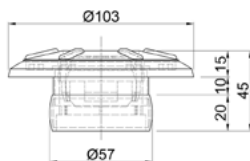

ASRI

ΑΝΟΞΕΙΑΩΤΑ ΣΤΟΜΙΑ ΕΙΣΑΓΩΓΗΣ ΜΕ ABS ΣΩΜΑ ΚΑΙ ΡΥΘΜΙΖΟΜΕΝΗ ΒΑΣΗ
STAINLESS STEEL WATER RETURN INLETS WITH ABS BODY AND OSCILLATING BASE

ACQUA SOURCE™

Κωδικός Code		Υλικό Material	Συνδέση Connection	Διαστάσεις Dimensions (mm)
STANDARD	SAFETY			
ASRI-500	ASRI-500/SFT	Ανοξ. AISI-316 & ABS S.S. AISI-316 & ABS	50mm ρυθμιζόμενο 50mm adjustable	43
ASRI-630	ASRI-630/SFT	Ανοξ. AISI-316 & ABS S.S. AISI-316 & ABS	63mm ρυθμιζόμενο 63mm adjustable	57

ARI

ABS ΣΤΟΜΙΑ ΕΙΣΑΓΩΓΗΣ ΜΕ ΡΥΘΜΙΖΟΜΕΝΗ ΒΑΣΗ
ABS WATER RETURN INLETS WITH OSCILLATING BASE

ACQUA SOURCE™

ΧΡΩΜΑΤΟΛΟΓΙΟ COLOUR CHART

ARI-630
ARI-630/SFT

ARI-500

ARI-630
ARI-630/SFT

Κωδικός Code		Υλικό Material	Χρώμα Colour	Συνδέση Connection
STANDARD	SAFETY			
ARI-500	-	ABS	●	50mm ρυθμιζόμενο 50mm adjustable
ARI-630	ARI-630/SFT	ABS	●	63mm ρυθμιζόμενο 63mm adjustable

ΣΤΟΜΙΑ ΕΙΣΑΓΩΓΗΣ ΜΕ ΡΥΘΜΙΖΟΜΕΝΗ ΒΑΣΗ WATER WATER RETURN INLETS WITH OSCILLATING BASE

Τα στόμια εισαγωγής με ρυθμιζόμενη βάση (oscillate base) εξασφαλίζουν σωστή ευθυγράμμιση με τον τοίχο της πισίνας, αποτρέποντας κενά και διαρροές. Σε αντίθεση με τα τυπικά στόμια, επιτρέπουν ακριβή τοποθέτηση, βελτιώνοντας τη ροή του νερού και την ενεργειακή αποδοτικότητα. Παράλληλα, συμβάλλουν στη σωστή κυκλοφορία του νερού, μειώνοντας τις μηχανικές καταπονήσεις. Το αποτέλεσμα είναι μεγαλύτερη διάρκεια ζωής του συστήματος και πιο ομοιόμορφη διανομή του νερού, εξασφαλίζοντας καθαρότητα και ενεργειακή αποδοτικότητα.