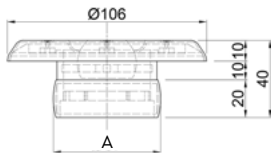

ASRI

ΑΝΟΞΕΙΑΩΤΑ ΣΤΟΜΙΑ ΕΙΣΑΓΩΓΗΣ ΜΕ ABS ΣΩΜΑ ΚΑΙ ΡΥΘΜΙΖΟΜΕΝΗ ΒΑΣΗ
STAINLESS STEEL WATER RETURN INLETS WITH ABS BODY AND OSCILLATING BASE

ACQUA SOURCE™

Κωδικός Code		Υλικό Material	Συνδέση Connection	Διαστάσεις Dimensions (mm)
STANDARD	SAFETY			
ASRI-500	ASRI-500/SFT	Ανοξ. AISI-316 & ABS S.S. AISI-316 & ABS	50mm ρυθμιζόμενο 50mm adjustable	43
ASRI-630	ASRI-630/SFT	Ανοξ. AISI-316 & ABS S.S. AISI-316 & ABS	63mm ρυθμιζόμενο 63mm adjustable	57

ARI

ABS ΣΤΟΜΙΑ ΕΙΣΑΓΩΓΗΣ ΜΕ ΡΥΘΜΙΖΟΜΕΝΗ ΒΑΣΗ
ABS WATER RETURN INLETS WITH OSCILLATING BASE

ACQUA SOURCE™

ΧΡΩΜΑΤΟΛΟΓΙΟ COLOUR CHART

ARI-630
ARI-630/SFT

ARI-500

ARI-630
ARI-630/SFT

Κωδικός Code		Υλικό Material	Χρώμα Colour	Συνδέση Connection
STANDARD	SAFETY			
ARI-500	-	ABS	●	50mm ρυθμιζόμενο 50mm adjustable
ARI-630	ARI-630/SFT	ABS	●	63mm ρυθμιζόμενο 63mm adjustable

ΣΤΟΜΙΑ ΕΙΣΑΓΩΓΗΣ ΜΕ ΡΥΘΜΙΖΟΜΕΝΗ ΒΑΣΗ WATER WATER RETURN INLETS WITH OSCILLATING BASE

Τα στόμια εισαγωγής με ρυθμιζόμενη βάση (oscillate base) εξασφαλίζουν σωστή ευθυγράμμιση με τον τοίχο της πισίνας, αποτρέποντας κενά και διαρροές. Σε αντίθεση με τα τυπικά στόμια, επιτρέπουν ακριβή τοποθέτηση, βελτιώνοντας τη ροή του νερού και την ενεργειακή αποδοτικότητα. Παράλληλα, συμβάλλουν στη σωστή κυκλοφορία του νερού, μειώνοντας τις μηχανικές καταπονήσεις. Το αποτέλεσμα είναι μεγαλύτερη διάρκεια ζωής του συστήματος και πιο ομοιόμορφη διανομή του νερού, εξασφαλίζοντας καθαρότητα και ενεργειακή αποδοτικότητα.

Βάση ρύθμισης που επιτρέπει κλίση έως 12°.
Oscillating base, allowing up to 12° inlet adjustment.