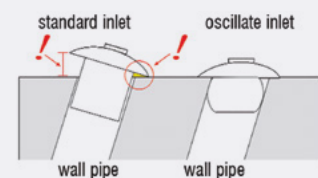

ASRI

ΑΝΟΞΕΙΑΩΤΑ ΣΤΟΜΙΑ ΕΙΣΑΓΩΓΗΣ ΜΕ ABS ΣΩΜΑ ΚΑΙ ΡΥΘΜΙΖΟΜΕΝΗ ΒΑΣΗ
STAINLESS STEEL WATER RETURN INLETS WITH ABS BODY AND OSCILLATING BASE

ACQUA SOURCE™

Κωδικός Code		Υλικό Material	Συνδέση Connection	Διαστάσεις Dimensions (mm)
STANDARD	SAFETY			
ASRI-500	ASRI-500/SFT	Ανοξ. AISI-316 & ABS S.S. AISI-316 & ABS	50mm ρυθμιζόμενο 50mm adjustable	43
ASRI-630	ASRI-630/SFT	Ανοξ. AISI-316 & ABS S.S. AISI-316 & ABS	63mm ρυθμιζόμενο 63mm adjustable	57

ARI

ABS ΣΤΟΜΙΑ ΕΙΣΑΓΩΓΗΣ ΜΕ ΡΥΘΜΙΖΟΜΕΝΗ ΒΑΣΗ
ABS WATER RETURN INLETS WITH OSCILLATING BASE

ACQUA SOURCE™

ΧΡΩΜΑΤΟΛΟΓΙΟ COLOUR CHART

ARI-630
ARI-630/SFT

ARI-500

ARI-630
ARI-630/SFT

Κωδικός Code		Υλικό Material	Χρώμα Colour	Συνδέση Connection
STANDARD	SAFETY			
ARI-500	-	ABS	●	50mm ρυθμιζόμενο 50mm adjustable
ARI-630	ARI-630/SFT	ABS	●	63mm ρυθμιζόμενο 63mm adjustable

ΣΤΟΜΙΑ ΕΙΣΑΓΩΓΗΣ ΜΕ ΡΥΘΜΙΖΟΜΕΝΗ ΒΑΣΗ WATER WATER RETURN INLETS WITH OSCILLATING BASE

Τα στόμια εισαγωγής με ρυθμιζόμενη βάση (oscillate base) εξασφαλίζουν σωστή ευθυγράμμιση με τον τοίχο της πισίνας, αποτρέποντας κενά και διαρροές. Σε αντίθεση με τα τυπικά στόμια, επιτρέπουν ακριβή τοποθέτηση, βελτιώνοντας τη ροή του νερού και την ενεργειακή αποδοτικότητα. Παράλληλα, συμβάλλουν στη σωστή κυκλοφορία του νερού, μειώνοντας τις μηχανικές καταπονήσεις. Το αποτέλεσμα είναι μεγαλύτερη διάρκεια ζωής του συστήματος και πιο ομοιόμορφη διανομή του νερού, εξασφαλίζοντας καθαρότητα και ενεργειακή αποδοτικότητα.

Inlet fittings with an adjustable base (oscillating base) ensure proper alignment with the pool wall, preventing gaps and leaks. Unlike standard inlets, they allow precise installation, improving water flow and energy efficiency. At the same time, they contribute to proper water circulation, reducing mechanical stress. The result is a longer system lifespan and more even water distribution, ensuring cleanliness and energy efficiency.