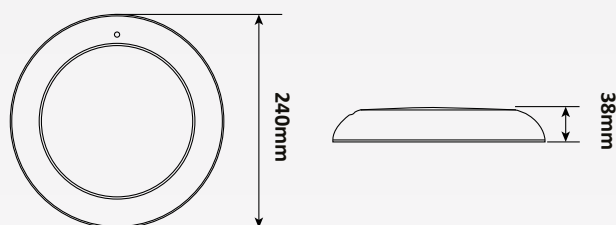

### WPLD-5R Επιτοίχιο Φωτιστικό LED για πισίνες

☉ Ανοξείδωτο ατσάλι (AISI-316)

☉ Ø 240mm

☉ Προσαρμογή με ανοξείδωτο εξάρτημα τοποθέτησης.

- Υλικό: ανοξείδωτο ατσάλι (AISI-316).
- Διάμετρος: Ø 240mm.
- Πάχος προσώπου: 38mm.
- Χρώμα φωτισμού: Warm white, Cool white, Μπλε, RGB.
- 15 προγράμματα φωτισμού.
- 2m καλώδιο H07RN-F, μέγεθος 2x1mm<sup>2</sup>.
- Θέση εγκατάστασης: τοιχία.
- Τύπος πισίνας: σκυροδέματος.
- Προστασία UV & ανθεκτικότητα στα χημικά.
- Εύκολη εγκατάσταση και συντήρηση.
- Υποβρύχια εγκατάσταση.
- Βαθμός προστασίας: IP68.
- Πιστοποίηση: CE & RoHS.

## WPLD-5R, ΕΠΙΤΟΙΧΙΟ ΦΩΤΙΣΤΙΚΟ LED ΠΙΣΙΝΑΣ

IP68  
ΑΔΙΑΒΡΟΧΟ

RoHS

Τεχνικά Χαρακτηριστικά	Μονόχρωμο			Πολύχρωμο
Μοντέλο	WPLD-5R351-SBWW	WPLD-5R351-SBCW	WPLD-5R351-SBB	WPLD-5R351-SBM
Χρώμα	Warm White	Cool White	Blue	RGB
Αριθμός LED	351	351	351	351
Kelvin	3000 K	6400 K	-	-
Lumen	2500 lm	2750 lm	1250 lm	1370 lm
Ισχύς κατανάλωσης	25 W	25 W	25 W	25 W
Τάση	12V-AC, 50/60Hz			
Τύπος/διάμετρος λάμπας	Λάμπα ρητίνης / 176 mm			
Γωνία ακτινοβολίας	120°	120°	120°	120°
Διάρκεια ζωής	50.000 hrs	50.000 hrs	50.000 hrs	50.000 hrs
Θερμοκρασία λειτουργίας	up to +40°C			
Καλώδιο H07RN-F	2 m - 2x1 mm <sup>2</sup>			
Εγκατάσταση	Πισίνες σκυροδέματος			

### Διαστάσεις

### Dimensions