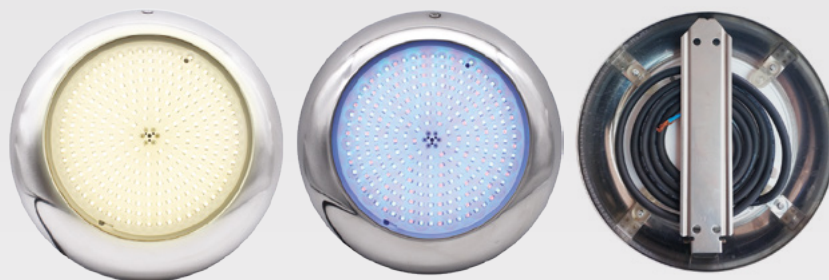

### WPLD-5R Επιτοίχιο Φωτιστικό LED για πισίνες

☉ Ανοξείδωτο ατσάλι (AISI-316)

☉ Ø 240mm

☉ Προσαρμογή με ανοξείδωτο εξάρτημα τοποθέτησης.

- Υλικό: ανοξείδωτο ατσάλι (AISI-316).
- Διάμετρος: Ø 240mm.
- Πάχος προσώπου: 38mm.
- Χρώμα φωτισμού: Warm white, Cool white, Μπλε, RGB.
- 15 προγράμματα φωτισμού.
- 2m καλώδιο H07RN-F, μέγεθος 2x1mm<sup>2</sup>.
- Θέση εγκατάστασης: τοιχία.
- Τύπος πισίνας: σκυροδέματος.
- Προστασία UV & ανθεκτικότητα στα χημικά.
- Εύκολη εγκατάσταση και συντήρηση.
- Υποβρύχια εγκατάσταση.
- Βαθμός προστασίας: IP68.
- Πιστοποίηση: CE & RoHS.

## WPLD-5R, ΕΠΙΤΟΙΧΙΟ ΦΩΤΙΣΤΙΚΟ LED ΠΙΣΙΝΑΣ

IP68  
ΑΔΙΑΒΡΟΧΟ

RoHS

Τεχνικά Χαρακτηριστικά	Μονόχρωμο			Πολύχρωμο
Μοντέλο	WPLD-5R351-SBWW	WPLD-5R351-SBCW	WPLD-5R351-SBB	WPLD-5R351-SBM
Χρώμα	Warm White	Cool White	Blue	RGB
Αριθμός LED	351	351	351	351
Kelvin	3000 K	6400 K	-	-
Lumen	2500 lm	2750 lm	1250 lm	1370 lm
Ισχύς κατανάλωσης	25 W	25 W	25 W	25 W
Τάση	12V-AC, 50/60Hz			
Τύπος/διάμετρος λάμπας	Λάμπα ρητίνης / 176 mm			
Γωνία ακτινοβολίας	120°	120°	120°	120°
Διάρκεια ζωής	50.000 hrs	50.000 hrs	50.000 hrs	50.000 hrs
Θερμοκρασία λειτουργίας	up to +40°C			
Καλώδιο H07RN-F	2 m - 2x1 mm <sup>2</sup>			
Εγκατάσταση	Πισίνες σκυροδέματος			

### WPLD-5R Wall Mounted Epoxy Pool Light

- ☉ **Stainless Steel (AISI-316)**
- ☉ **Ø 240mm**
- ☉ **Wall installation by S.S. bracket.**

- Material: stainless steel (AISI-316).
- Diameter: Ø 240mm.
- Faceplate thickness: 38mm.
- Light colour: Warm white, cool white, blue, RGB.
- 15 color programs.
- 2m cable H07RN-F, cable size 2×1mm<sup>2</sup>.
- Installation position: wall.
- Type of pool: concrete.
- UV protection & chemical resistance.
- Easy installation & service.
- Underwater installation.
- IP rating: IP68.
- Certification: CE & RoHS.