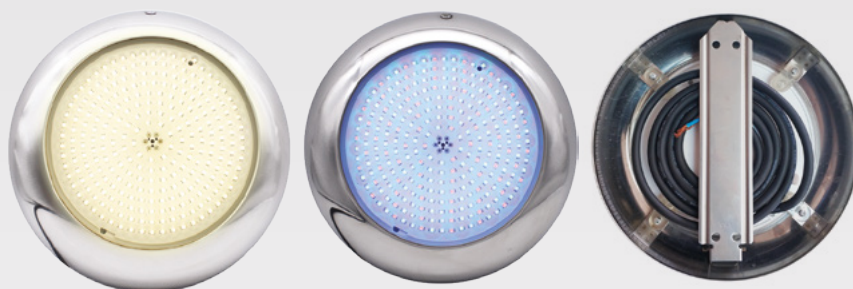

### WPLD-5R Επιτοίχιο Φωτιστικό LED για πισίνες

☉ Ανοξείδωτο ατσάλι (AISI-316)

☉ Ø 240mm

☉ Προσαρμογή με ανοξείδωτο εξάρτημα τοποθέτησης.

- Υλικό: ανοξείδωτο ατσάλι (AISI-316).
- Διάμετρος: Ø 240mm.
- Πάχος προσώπου: 38mm.
- Χρώμα φωτισμού: Warm white, Cool white, Μπλε, RGB.
- 15 προγράμματα φωτισμού.
- 2m καλώδιο H07RN-F, μέγεθος 2x1mm<sup>2</sup>.
- Θέση εγκατάστασης: τοιχία.
- Τύπος πισίνας: σκυροδέματος.
- Προστασία UV & ανθεκτικότητα στα χημικά.
- Εύκολη εγκατάσταση και συντήρηση.
- Υποβρύχια εγκατάσταση.
- Βαθμός προστασίας: IP68.
- Πιστοποίηση: CE & RoHS.

## UNDERWATER POOL LIGHT

### WPLD-5R Wall Mounted Epoxy Pool Light

- ☉ **Stainless Steel (AISI-316)**
- ☉ **Ø 240mm**
- ☉ **Wall installation by S.S. bracket.**

- Material: stainless steel (AISI-316).
- Diameter: Ø 240mm.
- Faceplate thickness: 38mm.
- Light colour: Warm white, cool white, blue, RGB.
- 15 color programs.
- 2m cable H07RN-F, cable size 2×1mm<sup>2</sup>.
- Installation position: wall.
- Type of pool: concrete.
- UV protection & chemical resistance.
- Easy installation & service.
- Underwater installation.
- IP rating: IP68.
- Certification: CE & RoHS.

## WPLD-5R, WALL MOUNTED EPOXY POOL LIGHT

Technical data	Monochrome			Multicolour
Model	WPLD-5R351-SBWW	WPLD-5R351-SBCW	WPLD-5R351-SBB	WPLD-5R351-SBM
Colour	Warm White	Cool White	Blue	RGB
No. of leds	351	351	351	351
Kelvin	3000 K	6400 K	-	-
Lumen	2500 lm	2750 lm	1250 lm	1370 lm
Power consumption	25 W	25 W	25 W	25 W
Voltage	12V-AC, 50/60Hz			
Bulb type/diameter	Resin filled / 176 mm			
Radiation angle	120°	120°	120°	120°
Lifespan	50.000 hrs	50.000 hrs	50.000 hrs	50.000 hrs
Operating temperature	up to +40°C			
Cable H07RN-F	2 m - 2x1 mm <sup>2</sup>			
Installation	Concrete pools			