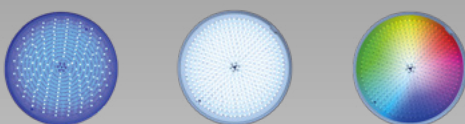

WPLD-6R, ΜΙΚΡΟΥ ΜΕΓΕΘΟΥΣ ΕΠΙΤΟΙΧΙΟ ΦΩΤΙΣΤΙΚΟ LED ΓΙΑ ΠΙΣΙΝΕΣ/SPA

IP68
ΑΔΙΑΒΡΟΧΟ

RoHS

Τεχνικά Χαρακτηριστικά	Μονόχρωμο			Πολύχρωμο
Μοντέλο	WPLD-6R162-PBWW	WPLD-6R162-PBCW	WPLD-6R162-PBB	WPLD-6R162-PBM
Χρώμα	Warm White	Cool White	Blue	RGB
Αριθμός LED	162	162	162	162
Kelvin	3000 K	6400 K	-	-
Lumen	1000 lm	1100 lm	450 lm	550 lm
Ισχύς κατανάλωσης	10 W	10 W	10 W	10 W
Τάση	12V-AC, 50/60Hz			
Τύπος/διάμετρος λάμπας	Λάμπα ρητίνης / 132 mm			
Γωνία ακτινοβολίας	120°	120°	120°	120°
Διάρκεια ζωής	50.000 hrs	50.000 hrs	50.000 hrs	50.000 hrs
Θερμοκρασία λειτουργίας	up to +40°C			
Καλώδιο H07RN-F	2 m - 2x1 mm ²			
Εγκατάσταση	Πισίνες σκυροδέματος / Liner / Fiberglass			
Διαστάσεις				

SACQUA SOURCE SA

UNDERWATER POOL LIGHT

WPLD-6R Small-size Wall Mounted Epoxy Pool/Spa Light

- ➊ **ABS plastic**
- ➋ **Ø 180mm**
- ➌ **Wall installation by plastic bracket.**

- Material: white ABS plastic.
- Diameter: Ø 180mm.
- Faceplate thickness: 38mm.
- Light colour: Warm white, cool white, blue, RGB.
- 15 color programs.
- 2m cable H07RN-F, cable size 2×1mm².
- Installation position: wall.
- Type of pool: concrete / liner / fiberglass.
- UV protection & chemical resistance.
- Easy installation & service.
- Underwater installation.
- IP rating: IP68.
- Certification: CE & RoHS.

WPLD-6R, SMALL-SIZE WALL MOUNTED EPOXY POOL/SPA LIGHT

Technical data	Monochrome			Multicolour
Model	WPLD-6R162-PBWW	WPLD-6R162-PBCW	WPLD-6R162-PBB	WPLD-6R162-PBM
Colour	Warm White	Cool White	Blue	RGB
No. of leds	162	162	162	162
Kelvin	3000 K	6400 K	-	-
Lumen	1000 lm	1100 lm	450 lm	550 lm
Power consumption	10 W	10 W	10 W	10 W
Voltage	12V-AC, 50/60Hz			
Bulb type/diameter	Resin filled / 132 mm			
Radiation angle	120°	120°	120°	120°
Lifespan	50.000 hrs	50.000 hrs	50.000 hrs	50.000 hrs
Operating temperature	up to +40°C			
Cable H07RN-F	2 m - 2x1 mm ²			
Installation	Concrete / Liner / Fiberglass pools			