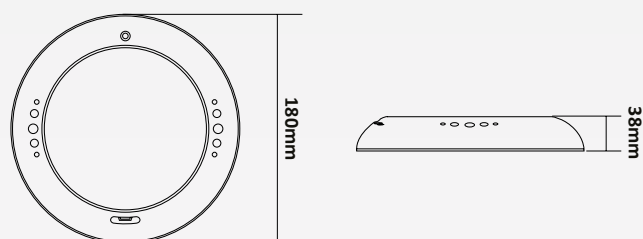

Dimensions

+ EXTRA EQUIPMENT

* The warranty expires if the cable is damaged. If the cable connection is done underwater, the connection part must be **waterproof** protected (use waterproof cable gland or fill with epoxy glue). Otherwise, the water will come in the lamp through the wires.

ACQUA SOURCE S.A.
Manufacturer of swimming pool and fountain products

15 Souri str., 121 31 Peristeri, Athens, Greece
GEMI: 084197502000

Tel. & Fax: +30 210 5721058, +30 210 5771863, +30 210 5774345
E-mail: info@acquasource.gr • www.acquasource.gr