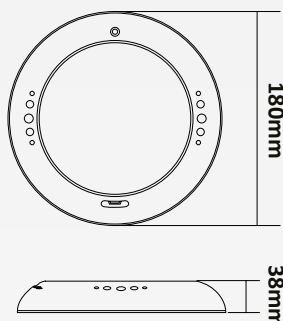

SACQUA SOURCE SA

UNDERWATER POOL LIGHT

WPLD-6R

Μικρού μεγέθους Επιτοίχιο Φωτιστικό LED για πισίνες/spa

⊖ ABS πλαστικό

⊖ Ø 180mm

⊖ Προσαρμογή σε τοίχιο με πλαστικό εξάρτημα τοποθέτησης.

- Υλικό: λευκό ABS πλαστικό.
- Διάμετρος: Ø 180mm.
- Πάχος προσώπου: 38mm.
- Χρώμα φωτισμού: Warm white, Cool white, Μπλε, RGB.
- 15 προγράμματα φωτισμού.
- 2m καλώδιο H07RN-F, μέγεθος 2x1mm².
- Θέση εγκατάστασης: τοιχία.
- Τύπος πισίνας: σκυροδέματος / liner / fiberglass.
- Προστασία UV & ανθεκτικότητα στα χημικά.
- Εύκολη εγκατάσταση και συντήρηση.
- Υποβρύχια εγκατάσταση.
- Βαθμός προστασίας: IP68.
- Πιστοποίηση: CE & RoHS.

WPLD-6R, ΜΙΚΡΟΥ ΜΕΓΕΘΟΥΣ ΕΠΙΤΟΙΧΙΟ ΦΩΤΙΣΤΙΚΟ LED ΓΙΑ ΠΙΣΙΝΕΣ/SPA

IP68
ΑΔΙΑΒΡΟΧΟ

RoHS

Τεχνικά Χαρακτηριστικά	Μονόχρωμο			Πολύχρωμο
Μοντέλο	WPLD-6R162-PBWW	WPLD-6R162-PBCW	WPLD-6R162-PBB	WPLD-6R162-PBM
Χρώμα	Warm White	Cool White	Blue	RGB
Αριθμός LED	162	162	162	162
Kelvin	3000 K	6400 K	-	-
Lumen	1000 lm	1100 lm	450 lm	550 lm
Ισχύς κατανάλωσης	10 W	10 W	10 W	10 W
Τάση	12V-AC, 50/60Hz			
Τύπος/διάμετρος λάμπας	Λάμπα ρητίνης / 132 mm			
Γωνία ακτινοβολίας	120°	120°	120°	120°
Διάρκεια ζωής	50.000 hrs	50.000 hrs	50.000 hrs	50.000 hrs
Θερμοκρασία λειτουργίας	up to +40°C			
Καλώδιο H07RN-F	2 m - 2x1 mm ²			
Εγκατάσταση	Πισίνες σκυροδέματος / Liner / Fiberglass			
Διαστάσεις				

SACQUA SOURCE SA

UNDERWATER POOL LIGHT

WPLD-6R Small-size Wall Mounted Epoxy Pool/Spa Light

- ➊ **ABS plastic**
- ➋ **Ø 180mm**
- ➌ **Wall installation by plastic bracket.**

- Material: white ABS plastic.
- Diameter: Ø 180mm.
- Faceplate thickness: 38mm.
- Light colour: Warm white, cool white, blue, RGB.
- 15 color programs.
- 2m cable H07RN-F, cable size 2×1mm².
- Installation position: wall.
- Type of pool: concrete / liner / fiberglass.
- UV protection & chemical resistance.
- Easy installation & service.
- Underwater installation.
- IP rating: IP68.
- Certification: CE & RoHS.