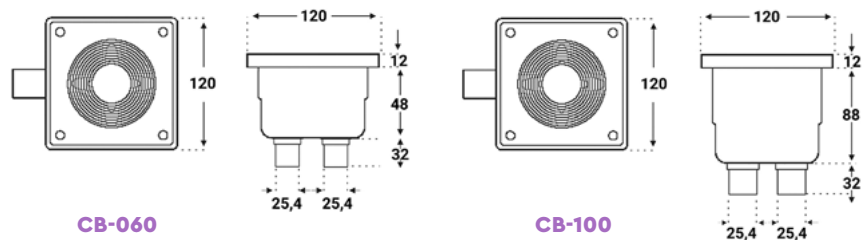

CCT

ΤΑΠΑ ΓΙΑ SPA ΦΩΤΙΣΤΙΚΑ CAP FOR SPA LIGHTS

ACQUA SOURCE™

ΠΕΡΙΓΡΑΦΗ

Τάπα με ενσωματωμένο στυπιοθλίπτη καλωδίου για spa φωτιστικά. Με την τερματική θέση και το φυσικό ελαστικό στεγανοποιεί τη διαδρομή του καλωδίου από οποιαδήποτε διαρροή νερού.

- ▶ Χρώμα: γκρι.
- ▶ Υλικό: PVC.

DESCRIPTION

Cap incorporating cable tightener for spa lights. With its terminal position and natural rubber gasket it seals the cable's route from any water leakage.

- ▶ Grey colour.
- ▶ PVC material.

Κωδικός Code	Διάστασεις Dimensions (mm)
CCT-032	Ø32
CCT-040	Ø40
CCT-050	Ø50
CCT-063	Ø63
CCT-075	Ø75

CB

ΚΟΥΤΙΑ ΣΥΝΔΕΣΗΣ CONNECTION BOXES

ACQUA SOURCE™

ΠΕΡΙΓΡΑΦΗ

Κουτί σύνδεσης κατασκευασμένο από ισχυρό λευκό ABS πλαστικό, που παράγεται σε δύο διαφορετικές εκδόσεις, 100mm ύψος και 60mm ύψος. Και στις δύο περιπτώσεις, οι συνδέσεις των φωτιστικών μπορούν να αντιμετωπιστούν εύκολα. Διαθέτουν τετράγωνο καπάκι, 4 βίδες από ανοξείδωτο ατσάλι, ειδικό σφραγιστικό O'ring ενσωματωμένο στο καπάκι και 2 ρακόρ στη βάση. Κατόπιν αιτήματος, το κουτί μπορεί να προμηθευτεί με ένα ρακόρ στη βάση και ένα στο πλαϊνό του τμήμα.

DESCRIPTION

Connection box made of strong white ABS plastic, produced in two different versions, 100mm height and 60mm height. In both cases the connections of the lights can be easily handled. They feature square lid, 4 stainless steel screws, special sealing O'ring incorporated on the lid and 2 bottom positioned cable connectors. Upon request, the box can be supplied with one connector at the bottom and one on the side.