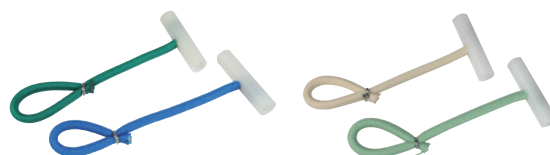

Εξαρτήματα STANDARD για συμπαγή/διχτυωτά καλύμματα
STANDARD fittings for solid/mesh covers

ACC45160

CABICB

Μοντέλο Model	Περιγραφή Description
ACC45160	Άγκιστρο "O" "O" anchor
CABICB	Ελαστικός ιμάντας, Ø8 mm, 17 cm. Διαθέσιμο και σε μπλε, πράσινο, λαδί, μπεζ και γκρι χρώματα. Elastic strap, Ø8 mm, 17 cm. Available in blue, green, almond green, beige and grey colour

Εξαρτήματα LUXE για συμπαγή/διχτυωτά καλύμματα
LUXE fittings for solid/mesh covers

A-ARAC01200

RES - LAKE 550

RES - INITIAL

RES - SUPERGREEN

Μοντέλο Model	Περιγραφή Description
A-ARAC01200	Τηλεσκοπικό άγκιστρο αλουμινίου, Ø7,1 x 60 mm Telescopic aluminum anchor, Ø7.1 x 60 mm
RES-LAKE 550	Εντατήρας για το LAKE 550 Spring for LAKE 550
RES-INITIAL	Εντατήρας για το INITIAL Spring for INITIAL
RES-SUPERGREEN	Εντατήρας για το SUPERGREEN Spring for SUPERGREEN

Εξαρτήματα ΑΣΦΑΛΕΙΑΣ για συμπαγή/διχτυωτά καλύμματα
SAFETY fittings for solid/mesh covers

ACC45172

ACC45165-L

Μοντέλο Model	Περιγραφή Description
ACC45172	Άγκιστρο αλουμινίου για τσιμέντινα επιχειλίδια Aluminum anchor for concrete copings
ACC45165-L	Εντατήρας ασφαλείας για το LAKE 550 Spring for LAKE 550