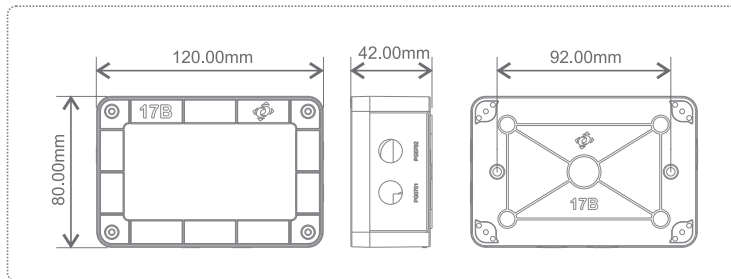

SACQUA
SOURCE SA

Εξοπλισμός υδρομασάζ | Hydromassage equipment

Στόμια και εξαρτήματα
Jets and fittings

Ηλεκτρονικός πίνακας ελέγχου

Μοντέλο Model	Περιγραφή Description	V/Hz/A
880179	Πίνακας δύο ή τριών εντολών on/off. Με σύνδεση για ρυθμιστή στάθμης νερού IPX5. Two or three functions on/off. With connection for water level control IPX5.	230V/50Hz