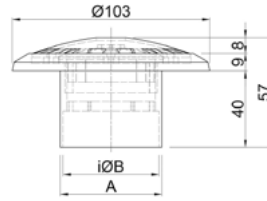

FBI/BI

ABS ΣΤΟΜΙΑ ΠΥΘΜΕΝΑ
ABS BOTTOM INLETS

ACQUA SOURCE™

FBI

FBI-200

FBI-201, FBI-500,
FBI-630, FBI-630T

ΧΡΩΜΑΤΟΛΟΓΙΟ COLOUR CHART

BI

	Κωδικός Code	Υλικό Material	Σύνδεση Connection	Χρώμα Colour	Διαστάσεις Dimensions (mm)	
					A	B
FBI	FBI-200	ABS	2" σπείρωμα 2" thread	●	2"	50
	FBI-201	ABS	2" κολλητό 2" slip	●	53	50
	FBI-500	ABS	50mm	●	44	37
	FBI-630	ABS	63mm	●	56	50
	FBI-630T	ABS	63mm PN16	●	53	50
BI	BI-200	ABS	2" σπείρωμα 2" thread	-	2"	50
	BI-201	ABS	2" κολλητό 2" slip	-	53	50
	BI-630	ABS	63mm	-	56	50
	BI-630T	ABS	63mm PN16	-	53	50

WC-350

ΦΛΑΝΤΖΑ ΣΤΕΓΑΝΟΤΗΤΑΣ PVC ΓΙΑ ΕΓΚΑΤΑΣΤΑΣΗ ΣΕ ΤΣΙΜΕΝΤΟ
PVC WALL CONDUIT TO BE INSTALLED ON CONCRETE

ACQUA SOURCE™

Κωδικός Code	Σύνδεση Connection	Μήκος Length (mm)
WC-350	2" θηλυκό σπείρωμα x 63mm/50mm 2" female thread x 63mm/50mm	350