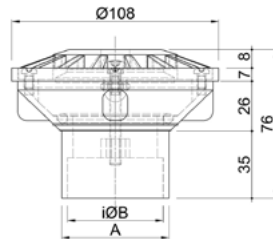

FBI/BI

ABS ΣΤΟΜΙΑ ΠΥΘΜΕΝΑ
ABS BOTTOM INLETS

ACQUA SOURCE™

FBI

FBI-200

FBI-201, FBI-500,
FBI-630, FBI-630T

ΧΡΩΜΑΤΟΛΟΓΙΟ COLOUR CHART

BI

	Κωδικός Code	Υλικό Material	Σύνδεση Connection	Χρώμα Colour	Διαστάσεις Dimensions (mm)	
					A	B
FBI	FBI-200	ABS	2" σπείρωμα 2" thread	●	2"	50
	FBI-201	ABS	2" κολλητό 2" slip	●	53	50
	FBI-500	ABS	50mm	●	44	37
	FBI-630	ABS	63mm	●	56	50
	FBI-630T	ABS	63mm PN16	●	53	50
BI	BI-200	ABS	2" σπείρωμα 2" thread	-	2"	50
	BI-201	ABS	2" κολλητό 2" slip	-	53	50
	BI-630	ABS	63mm	-	56	50
	BI-630T	ABS	63mm PN16	-	53	50

WC-350

ΦΛΑΝΤΖΑ ΣΤΕΓΑΝΟΤΗΤΑΣ PVC ΓΙΑ ΕΓΚΑΤΑΣΤΑΣΗ ΣΕ ΤΣΙΜΕΝΤΟ
PVC WALL CONDUIT TO BE INSTALLED ON CONCRETE

ACQUA SOURCE™

Κωδικός Code	Σύνδεση Connection	Μήκος Length (mm)
WC-350	2" θηλυκό σπείρωμα x 63mm/50mm 2" female thread x 63mm/50mm	350