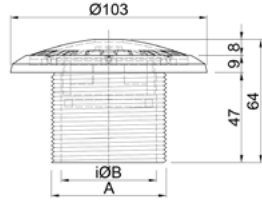

FBI/BI

ABS ΣΤΟΜΙΑ ΠΥΘΜΕΝΑ
ABS BOTTOM INLETS

ACQUA SOURCE™

FBI

FBI-200

FBI-201, FBI-500,
FBI-630, FBI-630T

ΧΡΩΜΑΤΟΛΟΓΙΟ COLOUR CHART

BI

	Κωδικός Code	Υλικό Material	Σύνδεση Connection	Χρώμα Colour	Διαστάσεις Dimensions (mm)	
					A	B
FBI	FBI-200	ABS	2" σπείρωμα 2" thread	●	2"	50
	FBI-201	ABS	2" κολλητό 2" slip	●	53	50
	FBI-500	ABS	50mm	●	44	37
	FBI-630	ABS	63mm	●	56	50
	FBI-630T	ABS	63mm PN16	●	53	50
BI	BI-200	ABS	2" σπείρωμα 2" thread	-	2"	50
	BI-201	ABS	2" κολλητό 2" slip	-	53	50
	BI-630	ABS	63mm	-	56	50
	BI-630T	ABS	63mm PN16	-	53	50

WC-350

ΦΛΑΝΤΖΑ ΣΤΕΓΑΝΟΤΗΤΑΣ PVC ΓΙΑ ΕΓΚΑΤΑΣΤΑΣΗ ΣΕ ΤΣΙΜΕΝΤΟ
PVC WALL CONDUIT TO BE INSTALLED ON CONCRETE

ACQUA SOURCE™

Κωδικός Code	Σύνδεση Connection	Μήκος Length (mm)
WC-350	2" θηλυκό σπείρωμα x 63mm/50mm 2" female thread x 63mm/50mm	350