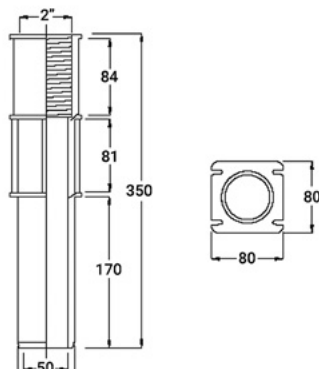

FBI/BI

ABS ΣΤΟΜΙΑ ΠΥΘΜΕΝΑ
ABS BOTTOM INLETS

ACQUA SOURCE™

FBI

FBI-200

FBI-201, FBI-500,
FBI-630, FBI-630T

ΧΡΩΜΑΤΟΛΟΓΙΟ COLOUR CHART

BI

	Κωδικός Code	Υλικό Material	Σύνδεση Connection	Χρώμα Colour	Διαστάσεις Dimensions (mm)	
					A	B
FBI	FBI-200	ABS	2" σπείρωμα 2" thread	●	2"	50
	FBI-201	ABS	2" κολλητό 2" slip	●	53	50
	FBI-500	ABS	50mm	●	44	37
	FBI-630	ABS	63mm	●	56	50
	FBI-630T	ABS	63mm PN16	●	53	50
BI	BI-200	ABS	2" σπείρωμα 2" thread	-	2"	50
	BI-201	ABS	2" κολλητό 2" slip	-	53	50
	BI-630	ABS	63mm	-	56	50
	BI-630T	ABS	63mm PN16	-	53	50

WC-350

ΦΛΑΝΤΖΑ ΣΤΕΓΑΝΟΤΗΤΑΣ PVC ΓΙΑ ΕΓΚΑΤΑΣΤΑΣΗ ΣΕ ΤΣΙΜΕΝΤΟ
PVC WALL CONDUIT TO BE INSTALLED ON CONCRETE

ACQUA SOURCE™

Κωδικός Code	Σύνδεση Connection	Μήκος Length (mm)
WC-350	2" θηλυκό σπείρωμα x 63mm/50mm 2" female thread x 63mm/50mm	350