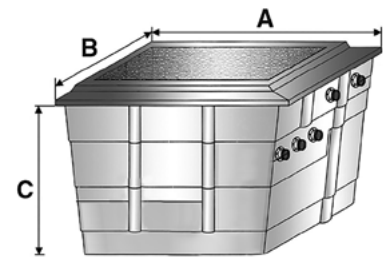

FH

ΠΛΗΡΕΣ ΜΗΧΑΝΟΣΤΑΣΙΟ
COMPLETE FILTRATION HOUSING

ACQUA SOURCE™

2
YEARS
GUARANTEE

ΠΕΡΙΓΡΑΦΗ

Μηχανοστάσιο φίλτρανης κατασκευασμένο από πολυεστέρα με fiberglass και ενισχυμένο καπάκι.

Διατίθεται σε τρία διαφορετικά μεγέθη, είτε άδειο, είτε πλήρες έτοιμο προς λειτουργία. Το πλήρες μηχανοστάσιο περιέχει φίλτρο, αντλία, πολλαπλή βαλβίδα, μανόμετρο, πέντε σφαιρικές βάνες (πυθμένα, skimmer, σκούπα, αποχέτευση και εισαγωγή), και εξαρτήματα σύνδεσης.

DESCRIPTION

Filtration housing made of polyester with fiberglass and a reinforced cover.

Available in three different sizes, either empty or fully equipped and ready for operation.

The complete filtration housing includes a filter, pump, multiport valve, pressure gauge, five ball valves (main drain, skimmer, vacuum, drainage, and return), and all required connection fittings.