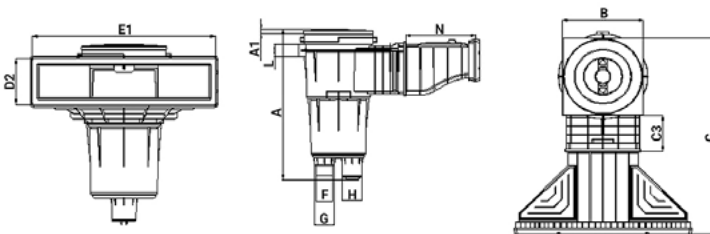

SPECIFICATIONS

- ▶ White ABS plastic.
- ▶ UV protection.
- ▶ Extra-large basket with twist lock system.
- ▶ Safety lid.
- ▶ Two vertical exits: one in 1½" female thread and one in 2" female thread. Seal off plug and ring are supplied.
- ▶ Flow rate: 15m³/h.

LHLS-200

SKIMMER ΥΨΗΛΗΣ ΣΤΑΘΜΗΣ ΝΕΡΟΥ ΓΙΑ LINER ΠΙΣΙΝΕΣ HIGH WATER LEVEL SKIMMER FOR LINER POOLS

ACQUA SOURCE™

ΧΑΡΑΚΤΗΡΙΣΤΙΚΑ

- ▶ Λευκό ABS πλαστικό.
- ▶ Προστασία UV.
- ▶ Πολύ μεγάλο καλάθι με σύστημα κλειδώματος.
- ▶ Καπάκι ασφαλείας.
- ▶ Δύο κάθετες εξόδους: μία με θηλυκό σπείρωμα 1½" και μία με θηλυκό σπείρωμα 2".
- ▶ Περιλαμβάνεται τάπα σφράγισης με λαστιχάκι.
- ▶ 2x λάστιχα και φλάντζα skimmer.
- ▶ Βίδες από S.S. AISI-316, για στερέωση της φλάντζας στο εμπρόσθιο μέρος.
- ▶ Παροχή: 15m³/h.

SPECIFICATIONS

- ▶ White ABS plastic.
- ▶ UV protection.
- ▶ Extra-large basket with twist lock system.
- ▶ Safety lid.
- ▶ Two vertical exits: one in 1½" female thread and one in 2" female thread.
- ▶ Seal off plug and ring are supplied.
- ▶ 2x seals and skimmer flange.
- ▶ AISI-316 S.S. screws, for fastening to flange cover panel.
- ▶ Flow rate: 15m³/h.

Κωδικός Code	Πρόσψη Mouth opening	Λαιμός Neck	Διαστάσεις Dimensions (mm)											
			A	A1	B	C	C3	D2	E1	F	G	H	L	N
LHLS-200	Με προέκταση Extended	Standard	483,8	14,5	250,3	634	117,4	142,5	539,1	60	45	60	32	249,2