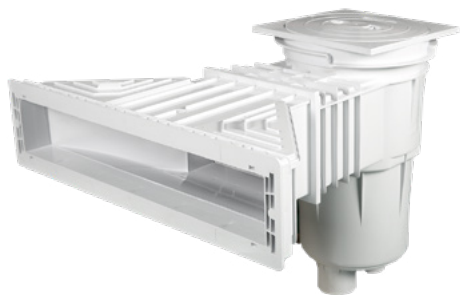

HLS-200

SKIMMER ΥΨΗΛΗΣ ΣΤΑΘΜΗΣ ΝΕΡΟΥ ΓΙΑ ΠΙΣΙΝΕΣ ΣΚΥΡΟΔΕΜΑΤΟΣ HIGH WATER LEVEL SKIMMER FOR CONCRETE POOLS

ACQUA SOURCE™

ΧΑΡΑΚΤΗΡΙΣΤΙΚΑ

- ▶ Λευκό ABS πλαστικό.
- ▶ Προστασία UV.
- ▶ Πολύ μεγάλο καλάθι με σύστημα κλειδώματος.
- ▶ Καπάκι ασφαλείας.
- ▶ Δύο κάθετες εξόδους: μία με θηλυκό σπείρωμα 1½" και μία με θηλυκό σπείρωμα 2". Περιλαμβάνεται τάπα σφράγισης με λαστιχάκι.
- ▶ Παροχή: 15m³/h.

SPECIFICATIONS

- ▶ White ABS plastic.
- ▶ UV protection.
- ▶ Extra-large basket with twist lock system.
- ▶ Safety lid.
- ▶ Two vertical exits: one in 1½" female thread and one in 2" female thread. Seal off plug and ring are supplied.
- ▶ Flow rate: 15m³/h.

LHLS-200

SKIMMER ΥΨΗΛΗΣ ΣΤΑΘΜΗΣ ΝΕΡΟΥ ΓΙΑ LINER ΠΙΣΙΝΕΣ HIGH WATER LEVEL SKIMMER FOR LINER POOLS

ACQUA SOURCE™

ΧΑΡΑΚΤΗΡΙΣΤΙΚΑ

- ▶ Λευκό ABS πλαστικό.
- ▶ Προστασία UV.
- ▶ Πολύ μεγάλο καλάθι με σύστημα κλειδώματος.
- ▶ Καπάκι ασφαλείας.
- ▶ Δύο κάθετες εξόδους: μία με θηλυκό σπείρωμα 1½" και μία με θηλυκό σπείρωμα 2".
- ▶ Περιλαμβάνεται τάπα σφράγισης με λαστιχάκι.
- ▶ 2x λάστιχα και φλάντζα skimmer.
- ▶ Βίδες από S.S. AISI-316, για στερέωση της φλάντζας στο εμπρόσθιο μέρος.
- ▶ Παροχή: 15m³/h.

SPECIFICATIONS

- ▶ White ABS plastic.
- ▶ UV protection.
- ▶ Extra-large basket with twist lock system.
- ▶ Safety lid.
- ▶ Two vertical exits: one in 1½" female thread and one in 2" female thread.
- ▶ Seal off plug and ring are supplied.
- ▶ 2x seals and skimmer flange.
- ▶ AISI-316 S.S. screws, for fastening to flange cover panel.
- ▶ Flow rate: 15m³/h.