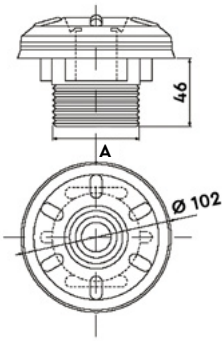

LRI

ABS ΣΤΟΜΙΑ ΕΙΣΑΓΩΓΗΣ  
ABS WATER RETURN INLETS

LRI

LRI/SFT

ΧΡΩΜΑΤΟΛΟΓΙΟ  
COLOUR CHART

Sand

Grey

Black

Κωδικός Code		Υλικό Material	Συνδέση Connection	Χρώμα Colour	Διαστάσεις Dimensions (mm)
STANDARD	SAFETY				A
LRI-205	LRI-205/SFT	ABS	2" σπείρωμα 2" thread	●	2"
LRI-630	LRI-630/SFT	ABS	63mm	●	56