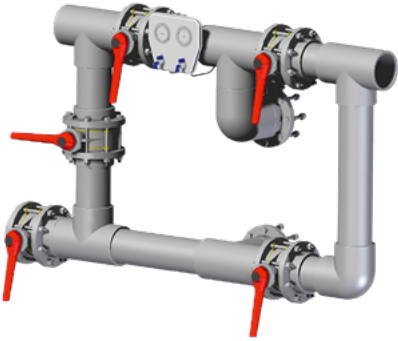

MANUAL BATTERIES

ΜΗ ΣΥΝΑΡΜΟΛΟΓΗΜΕΝΕΣ ΜΠΑΤΑΡΙΕΣ ΦΙΛΤΡΩΝ
UNASSEMBLED FILTER BATTERIES

2
YEARS
GUARANTEE

ΠΕΡΙΓΡΑΦΗ

Οι χειροκίνητες μπαταρίες φίλτρων περιλαμβάνουν πέντε PVC βάνες butterfly, πάνελ μανομέτρου, σφιγκτήρες από Ø 110 έως Ø 250, καθώς και όλα τα απαραίτητα εξαρτήματα και σωληνώσεις.

Κωδικός Code	Περιγραφή Description
HCB634UN	5 βαλβίδες - Μπαταρία Ø63 - 2,5-4 bar Unassembled 5 valves - Battery Ø63 - 2.5-4 bar
HCB754UN	5 βαλβίδες - Μπαταρία Ø75 - 2,5-4 bar Unassembled 5 valves - Battery Ø75 - 2.5-4 bar
HCB904UN	5 βαλβίδες - Μπαταρία Ø90 - 2,5-4 bar Unassembled 5 valves - Battery Ø90 - 2.5-4 bar
HCB1104UN	5 βαλβίδες - Μπαταρία Ø100 - 2,5-4 bar Unassembled 5 valves - Battery Ø110 - 2.5-4 bar
HCB1254UN	5 βαλβίδες - Μπαταρία Ø125 - 2,5-4 bar Unassembled 5 valves - Battery Ø125 - 2.5-4 bar

DESCRIPTION

Manual filter batteries are fitted with five high-quality PCV butterfly valves, a pressure gauge control panel, clamps from Ø 110 up to Ø 250, and all necessary fittings and piping.

- ▶ Delivered unassembled.
- ▶ Can be installed for right-hand or left-hand operation, with installation guide included.
- ▶ For multi-filter batteries (pneumatic or electric), please contact us.

Κωδικός Code	Περιγραφή Description
HCB1404UN	5 βαλβίδες - Ø140 - 2,5-4 bar Unassembled 5 valves - Battery Ø140 - 2.5-4 bar
HCB1604UN	5 βαλβίδες - Ø160 - 2,5-4 bar Unassembled 5 valves - Battery Ø160 - 2.5-4 bar
HCB2004UN	5 βαλβίδες - Ø200 - 2,5-4 bar Unassembled 5 valves - Battery Ø200 - 2.5-4 bar
HCB2254UN	5 βαλβίδες - Ø225 - 2,5-4 bar Unassembled 5 valves - Battery Ø225 - 2.5-4 bar
HCB2504UN	5 βαλβίδες - Ø250 - 2,5-4 bar Unassembled 5 valves - Battery Ø250 - 2.5-4 bar