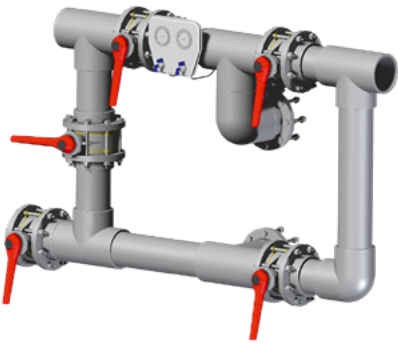

MANUAL BATTERIES

ΜΗ ΣΥΝΑΡΜΟΛΟΓΗΜΕΝΕΣ ΜΠΑΤΑΡΙΕΣ ΦΙΛΤΡΩΝ
UNASSEMBLED FILTER BATTERIES

HAYWARD

2
YEARS
GUARANTEE

ΠΕΡΙΓΡΑΦΗ

Οι χειροκίνητες μπαταρίες φίλτρων περιλαμβάνουν πέντε PVC βάνες butterfly, πάνελ μανομέτρου, σφιγκτήρες από Ø 110 έως Ø 250, καθώς και όλα τα απαραίτητα εξαρτήματα και σωληνώσεις.

Κωδικός Code	Περιγραφή Description
HCB634UN	5 βαλβίδες - Μπαταρία Ø63 - 2,5-4 bar Unassembled 5 valves - Battery Ø63 - 2.5-4 bar
HCB754UN	5 βαλβίδες - Μπαταρία Ø75 - 2,5-4 bar Unassembled 5 valves - Battery Ø75 - 2.5-4 bar
HCB904UN	5 βαλβίδες - Μπαταρία Ø90 - 2,5-4 bar Unassembled 5 valves - Battery Ø90 - 2.5-4 bar
HCB1104UN	5 βαλβίδες - Μπαταρία Ø100 - 2,5-4 bar Unassembled 5 valves - Battery Ø110 - 2.5-4 bar
HCB1254UN	5 βαλβίδες - Μπαταρία Ø125 - 2,5-4 bar Unassembled 5 valves - Battery Ø125 - 2.5-4 bar

DESCRIPTION

Manual filter batteries are fitted with five high-quality PCV butterfly valves, a pressure gauge control panel, clamps from Ø 110 up to Ø 250, and all necessary fittings and piping.

- ▶ Delivered unassembled.
- ▶ Can be installed for right-hand or left-hand operation, with installation guide included.
- ▶ For multi-filter batteries (pneumatic or electric), please contact us.

Κωδικός Code	Περιγραφή Description
HCB1404UN	5 βαλβίδες - Ø140 - 2,5-4 bar Unassembled 5 valves - Battery Ø140 - 2.5-4 bar
HCB1604UN	5 βαλβίδες - Ø160 - 2,5-4 bar Unassembled 5 valves - Battery Ø160 - 2.5-4 bar
HCB2004UN	5 βαλβίδες - Ø200 - 2,5-4 bar Unassembled 5 valves - Battery Ø200 - 2.5-4 bar
HCB2254UN	5 βαλβίδες - Ø225 - 2,5-4 bar Unassembled 5 valves - Battery Ø225 - 2.5-4 bar
HCB2504UN	5 βαλβίδες - Ø250 - 2,5-4 bar Unassembled 5 valves - Battery Ø250 - 2.5-4 bar