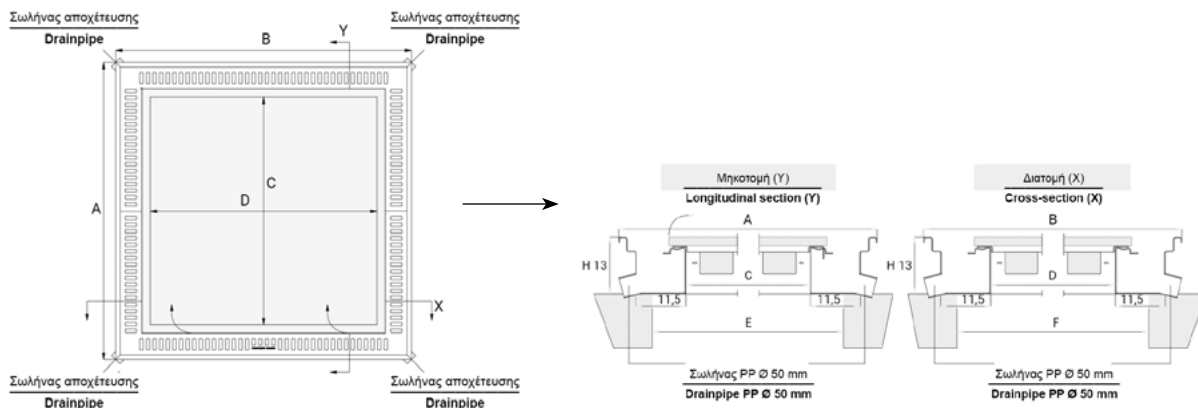

Κατασκευή από ανοξείδωτο ατσάλι, για μοντέρνα εμφάνιση και υψηλή αντοχή στην οξειδωση. Ο αεριζόμενος ανοιγόμενος φωταγωγός συλλέγει το νερό της βροχής από το περιμετρικό κανάλι αποστράγγισης και ταυτόχρονα επιτρέπει τον εξαερισμό του χώρου μέσω των εισαγωγών αέρα.

DESCRIPTION

Openable INOX ventilating skylight, suitable for installation during terrace or sidewalk construction and renovation, as well as in gardens on precast concrete or plastic lightwells.

Durable stainless steel construction ensures high structural strength and adaptability. Integrated front drainpipes direct rainwater to ground-floor drainage, maintaining clean, dry basement windows.

Κωδικός Code	Διαστάσεις Dimension A x B (cm)	Ανοιγόμενο μέρος Luminous compartment C x D (cm)	Εσωτερική οπή Inside hole E x F (cm)	Βάρος Weight (kg)	Ανοιγόμενη επιφάνεια Openable surface (m ²)
ΜΧΑ-Α110	110 × 110	79,6 × 79,6	min 80 – max 94	80	0,63
ΜΧΑ-Α130	130 × 130	99,6 × 99,6	min 100 – max 114	90	0,99
ΜΧΑ-Α200	110 × 195,5	79,6 × 168,3	min 80×170 – max 94×184	140	1,34