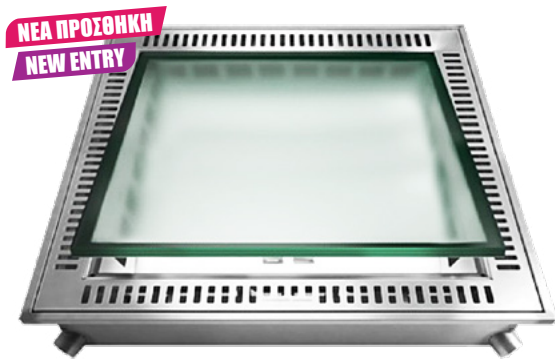

ΜΧΑ

ΚΑΠΑΚΙ/ΦΩΤΑΓΩΓΟΣ ΑΕΡΙΖΟΜΕΝΟΣ ΜΕ ΑΠΟΣΤΡΑΓΓΙΣΗ OPENABLE INOX VENTILATING SKYLIGHT

14
YEARS
GUARANTEE

Δυνατότητα επικάλυψης με πλακάκι ή δάπεδο από ρητίνη.
Openable, with the option to finish with porcelain stoneware tiles or resin flooring.

Εύκολο καθαρίσμα.
Easy to clean.

ΠΕΡΙΓΡΑΦΗ

Ο ανοιγόμενος αεριζόμενος φωταγωγός INOX, μπορεί να εγκατασταθεί κατά τη διάρκεια της κατασκευής ή ανακαίνισης βεραντών και πεζοδρομίων με φωταγωγούς. Επίσης ιδανικό για εφαρμογές στον κήπο.

Κατασκευή από ανοξείδωτο ατσάλι, για μοντέρνα εμφάνιση και υψηλή αντοχή στην οξειδωση. Ο αεριζόμενος ανοιγόμενος φωταγωγός συλλέγει το νερό της βροχής από το περιμετρικό κανάλι αποστράγγισης και ταυτόχρονα επιτρέπει τον εξαερισμό του χώρου μέσω των εισαγωγών αέρα.

DESCRIPTION

Openable INOX ventilating skylight, suitable for installation during terrace or sidewalk construction and renovation, as well as in gardens on precast concrete or plastic lightwells.

Durable stainless steel construction ensures high structural strength and adaptability. Integrated front drainpipes direct rainwater to ground-floor drainage, maintaining clean, dry basement windows.