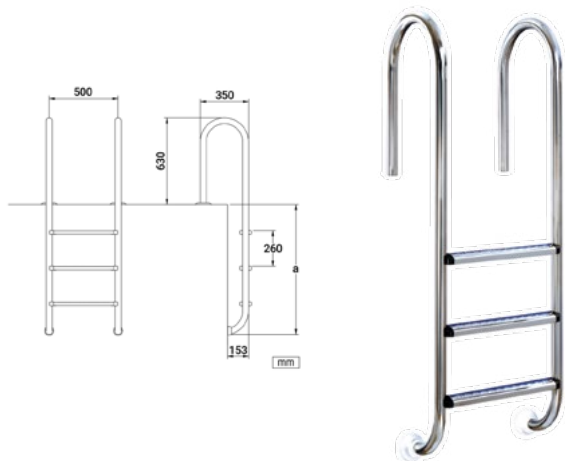

Σκάλα Standard, σειρά PLS
Standard ladder, PLS-series

Μοντέλο Model	Σκαλοπάτια Steps	Ανοξείδωτο Stainless steel	a	ELECTROPOLISHED	
				Μοντέλο Model	
PLS-200	2	AISI-304L	696	-	
PLS-300	3	AISI-304L	946	-	
PLS-400	4	AISI-304L	1196	-	
PLS-500	5	AISI-304L	1446	-	
PLS-201	2	AISI-316L	696	-	
PLS-301	3	AISI-316L	946	PLS-301E	
PLS-401	4	AISI-316L	1196	PLS-401E	
PLS-501	5	AISI-316L	1446	-	

Σκάλα Μυρο, σειρά PLM
Muro ladder, PLM-series

Μοντέλο Model	Σκαλοπάτια Steps	Ανοξείδωτο Stainless steel	a	ELECTROPOLISHED	
				Μοντέλο Model	
PLM-200	2	AISI-304L	696	-	
PLM-300	3	AISI-304L	946	-	
PLM-400	4	AISI-304L	1196	-	
PLM-500	5	AISI-304L	1446	-	
PLM-201	2	AISI-316L	696	-	
PLM-301	3	AISI-316L	946	PLM-301E	
PLM-401	4	AISI-316L	1196	PLM-401E	
PLM-501	5	AISI-316L	1446	-	

Σκάλα Parallel, σειρά PLP
Parallel ladder, PLP-series

Μοντέλο Model	Σκαλοπάτια Steps	Ανοξείδωτο Stainless steel	a	ELECTROPOLISHED	
				Μοντέλο Model	
PLP-200	2	AISI-304L	696	-	
PLP-300	3	AISI-304L	946	-	
PLP-400	4	AISI-304L	1196	-	
PLP-500	5	AISI-304L	1446	-	
PLP-301	3	AISI-316L	946	PLP-301E	
PLP-401	4	AISI-316L	1196	PLP-401E	
PLP-501	5	AISI-316L	1446	-	