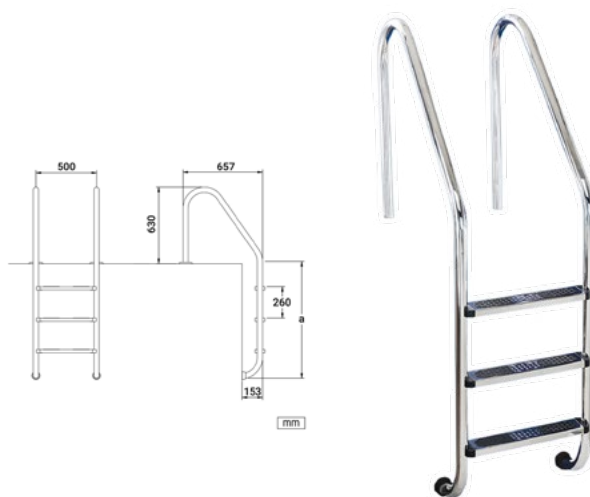

Σκάλα Standard, σειρά PLS
Standard ladder, PLS-series

Μοντέλο Model	Σκαλοπάτια Steps	Ανοξείδωτο Stainless steel	a	ELECTROPOLISHED	
				Μοντέλο Model	
PLS-200	2	AISI-304L	696	-	
PLS-300	3	AISI-304L	946	-	
PLS-400	4	AISI-304L	1196	-	
PLS-500	5	AISI-304L	1446	-	
PLS-201	2	AISI-316L	696	-	
PLS-301	3	AISI-316L	946	PLS-301E	
PLS-401	4	AISI-316L	1196	PLS-401E	
PLS-501	5	AISI-316L	1446	-	

Σκάλα Μυρο, σειρά PLM
Muro ladder, PLM-series

Μοντέλο Model	Σκαλοπάτια Steps	Ανοξείδωτο Stainless steel	a	ELECTROPOLISHED	
				Μοντέλο Model	
PLM-200	2	AISI-304L	696	-	
PLM-300	3	AISI-304L	946	-	
PLM-400	4	AISI-304L	1196	-	
PLM-500	5	AISI-304L	1446	-	
PLM-201	2	AISI-316L	696	-	
PLM-301	3	AISI-316L	946	PLM-301E	
PLM-401	4	AISI-316L	1196	PLM-401E	
PLM-501	5	AISI-316L	1446	-	

Σκάλα Parallel, σειρά PLP
Parallel ladder, PLP-series

Μοντέλο Model	Σκαλοπάτια Steps	Ανοξείδωτο Stainless steel	a	ELECTROPOLISHED	
				Μοντέλο Model	
PLP-200	2	AISI-304L	696	-	
PLP-300	3	AISI-304L	946	-	
PLP-400	4	AISI-304L	1196	-	
PLP-500	5	AISI-304L	1446	-	
PLP-301	3	AISI-316L	946	PLP-301E	
PLP-401	4	AISI-316L	1196	PLP-401E	
PLP-501	5	AISI-316L	1446	-	