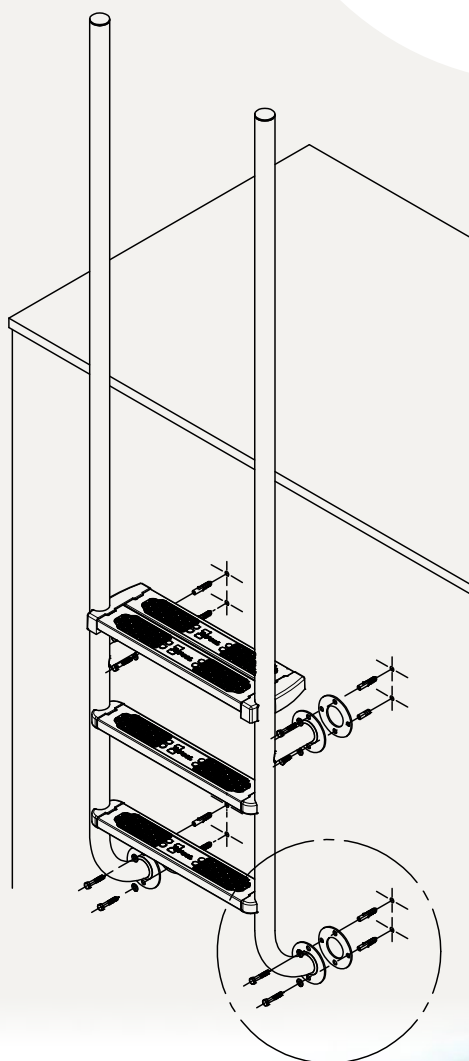

Model	a.
3	2315
4	2565