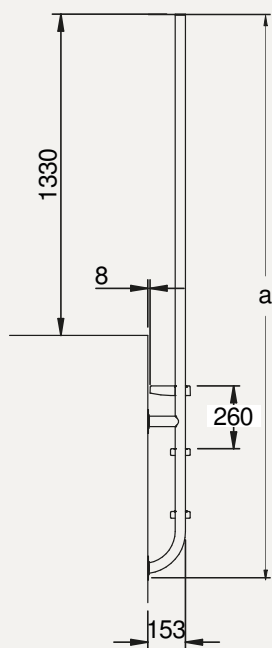

Model	a.
3	2315
4	2565