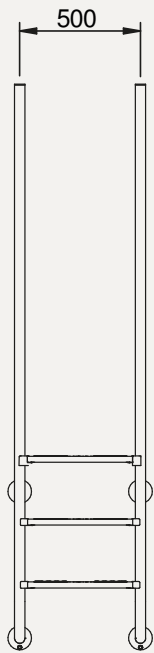

Σκάλα Sky, σειρά PLV

- Κατασκευασμένη από ανοξείδωτο ατσάλι AISI-316L, σωλήνα διαμέτρου \varnothing 43mm x 1,2mm και με ηλεκτρολυτική στίλβωση (electropolished).
- Αντιολισθητικά σκαλοπάτια AISI-316L, electropolished. Έχουν επίπεδη, αντιολισθητική επιφάνεια. Προστατεύονται με ένα ανθεκτικό φίλμ που μπορεί να αφαιρεθεί κατά τη διάρκεια της εγκατάστασης.
- Διπλό αντιολισθητικό σκαλοπάτι ασφαλείας AISI-316L, electropolished.
- Αγκύρωση στον τοίχο της πισίνας με 4 σταθερές φλάντζες, για μεγαλύτερη σταθερότητα.
- Περιλαμβάνονται βίδες A-316L, electropolished.
- Παρέχεται πλήρης, με όλα τα εξαρτήματα σε ένα κουτί για εύκολη εγκατάσταση.

Σκάλα Sky, σειρά PLV

AISI 316L

ELECTROPOLISHED

Η ηλεκτρολυτική στύλβωση (electropolish) είναι μια ιδανική λύση για τα ανοξείδωτα προϊόντα που είναι τοποθετημένα σε πισίνες στις οποίες υπάρχει κλωριωτής άλατος, καθώς προσφέρει υψηλότερη αντοχή του μετάλλου στη διάβρωση.

	Μοντέλο	α.
3	PLV-301	2315
4	PLV-401	2565

ACQUA SOURCE S.A.

Παραγωγή και εμπορία εξοπλισμού για πισίνες και σιντριβάνια

Σουρή 15, 121 31 Περιστέρι, Αθήνα

Τηλ. & Fax: +30 210 5721058, +30 210 5771863, +30 210 5774345

E-mail: info@acquasource.gr

www.acquasource.gr

Ladder SKY, PLV series

- Manufactured with stainless steel tube AISI-316L, 43mm in diameter and 1.2mm thick.
- Electropolishing Bright finish (special installation, salt chlorination).
- Double safety tread AISI-316L Electropolished.
- Non Slip treads AISI-316L Electropolished.
- Anchorage to the pool wall with 4 fixed flanges, for greater stability.
- Electropolished Screws AISI-316L included.
- Design according to harmonized regulations for public swimming pool EN.13451-1 & EN.13451-2.
- Design according to harmonized regulations private swimming pool for domestic use EN. 16582-1.