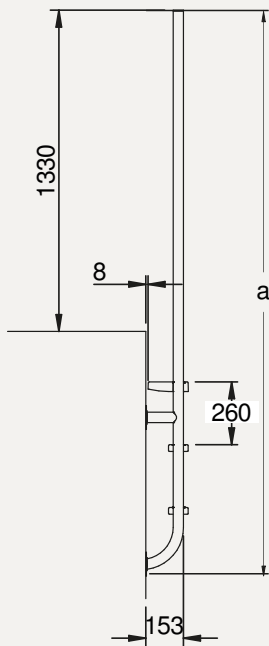

Μοντέλο	α.
3	PLV-301	2315
4	PLV-401	2565