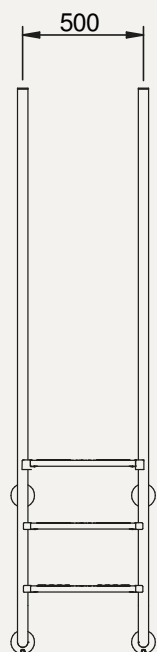

Model	a.
3	2315
4	2565