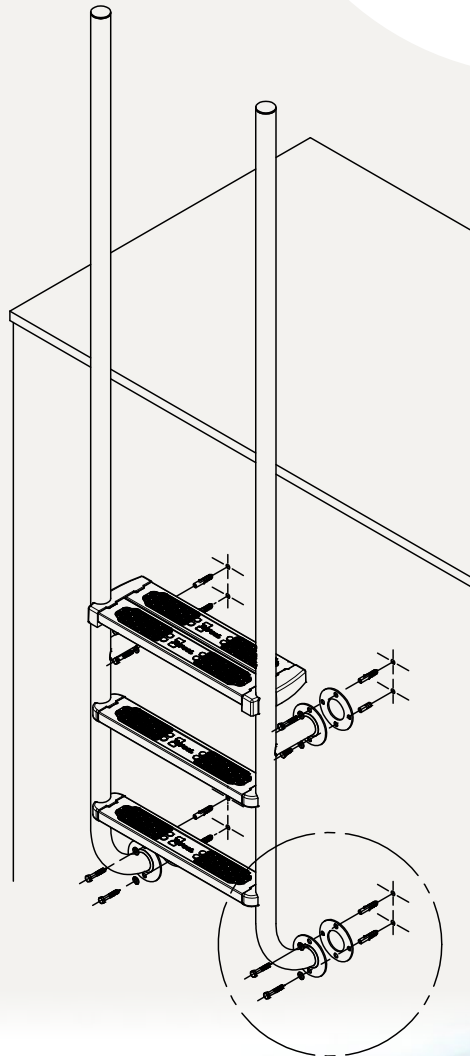

Μοντέλο	α.
3	PLV-301	2315
4	PLV-401	2565