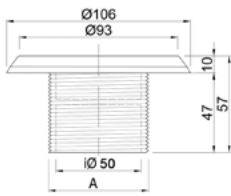

### ΑΝΟΞΕΙΑΩΤΑ ΣΤΟΜΙΑ ΕΙΣΑΓΩΓΗΣ ΜΕ ABS ΣΩΜΑ

STAINLESS STEEL WATER RETURN INLETS WITH ABS BODY

ACQUA SOURCE™

SRI

SRI/SFT

SRI-200  
SRI-200/SFT

SRI-201, SRI-201/SFT  
SRI-630, SRI-630/SFT  
SRI-630T, SRI-630T/SFT