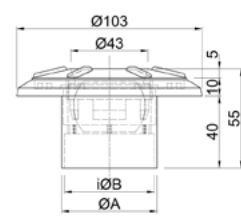

### ABS ΣΤΟΜΙΑ ΕΙΣΑΓΩΓΗΣ

ABS WATER RETURN INLETS

ACQUA SOURCE™

RI-150S  
RI-150S/SFT

RI-150  
RI-150/SFT

RI-151, RI-151/SFT  
RI-500, RI-500/SFT

RI-200  
RI-200/SFT

RI-201, RI-201/SFT  
RI-630, RI-630/SFT  
RI-630T, RI-630T/SFT

Κωδικός Code		Υλικό Material	Συνδέση Connection	Χρώμα Colour	Διαστάσεις Dimensions (mm)	
STANDARD	SAFETY				A	B
RI-150S	RI-150S/SFT	ABS	1½" σπείρωμα 1½" thread	-	1½"	40
RI-150	RI-150/SFT	ABS	1½" σπείρωμα 1½" thread	-	1½"	40
RI-151	RI-151/SFT	ABS	1½" κολλητό 1½" slip	●	41	36
RI-200	RI-200/SFT	ABS	2" σπείρωμα 2" thread	●	2"	50
RI-201	RI-201/SFT	ABS	2" κολλητό 2" slip	●	53	50
RI-630	RI-630/SFT	ABS	63mm	●	56	50
RI-630T	RI-630T/SFT	ABS	63mm PN16	-	52	50
RI-500	RI-500/SFT	ABS	50mm	-	44	37