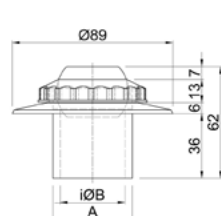

### ABS ΣΤΟΜΙΑ ΕΙΣΑΓΩΓΗΣ

ABS WATER RETURN INLETS

ACQUA SOURCE™

RI-150S  
RI-150S/SFT

RI-150  
RI-150/SFT

RI-151, RI-151/SFT  
RI-500, RI-500/SFT

RI-200  
RI-200/SFT

RI-201, RI-201/SFT  
RI-630, RI-630/SFT  
RI-630T, RI-630T/SFT

Κωδικός Code		Υλικό Material	Συνδέση Connection	Χρώμα Colour	Διαστάσεις Dimensions (mm)	
STANDARD	SAFETY				A	B
RI-150S	RI-150S/SFT	ABS	1½" σπείρωμα 1½" thread	-	1½"	40
RI-150	RI-150/SFT	ABS	1½" σπείρωμα 1½" thread	-	1½"	40
RI-151	RI-151/SFT	ABS	1½" κολλητό 1½" slip	●	41	36
RI-200	RI-200/SFT	ABS	2" σπείρωμα 2" thread	●	2"	50
RI-201	RI-201/SFT	ABS	2" κολλητό 2" slip	●	53	50
RI-630	RI-630/SFT	ABS	63mm	●	56	50
RI-630T	RI-630T/SFT	ABS	63mm PN16	-	52	50
RI-500	RI-500/SFT	ABS	50mm	-	44	37