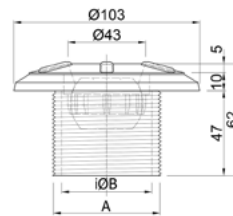

### ABS ΣΤΟΜΙΑ ΕΙΣΑΓΩΓΗΣ

ABS WATER RETURN INLETS

ACQUA SOURCE™

RI-150S  
RI-150S/SFT

RI-150  
RI-150/SFT

RI-151, RI-151/SFT  
RI-500, RI-500/SFT

RI-200  
RI-200/SFT

RI-201, RI-201/SFT  
RI-630, RI-630/SFT  
RI-630T, RI-630T/SFT

Κωδικός Code		Υλικό Material	Συνδέση Connection	Χρώμα Colour	Διαστάσεις Dimensions (mm)	
STANDARD	SAFETY				A	B
RI-150S	RI-150S/SFT	ABS	1½" σπείρωμα 1½" thread	-	1½"	40
RI-150	RI-150/SFT	ABS	1½" σπείρωμα 1½" thread	-	1½"	40
RI-151	RI-151/SFT	ABS	1½" κολλητό 1½" slip	●	41	36
RI-200	RI-200/SFT	ABS	2" σπείρωμα 2" thread	●	2"	50
RI-201	RI-201/SFT	ABS	2" κολλητό 2" slip	●	53	50
RI-630	RI-630/SFT	ABS	63mm	●	56	50
RI-630T	RI-630T/SFT	ABS	63mm PN16	-	52	50
RI-500	RI-500/SFT	ABS	50mm	-	44	37