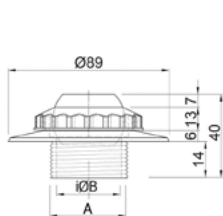

### ABS ΣΤΟΜΙΑ ΕΙΣΑΓΩΓΗΣ

ABS WATER RETURN INLETS

ACQUA SOURCE™

RI-150S  
RI-150S/SFT

RI-150  
RI-150/SFT

RI-151, RI-151/SFT  
RI-500, RI-500/SFT

RI-200  
RI-200/SFT

RI-201, RI-201/SFT  
RI-630, RI-630/SFT  
RI-630T, RI-630T/SFT

Κωδικός Code		Υλικό Material	Συνδέση Connection	Χρώμα Colour	Διαστάσεις Dimensions (mm)	
STANDARD	SAFETY				A	B
RI-150S	RI-150S/SFT	ABS	1½" σπείρωμα 1½" thread	-	1½"	40
RI-150	RI-150/SFT	ABS	1½" σπείρωμα 1½" thread	-	1½"	40
RI-151	RI-151/SFT	ABS	1½" κολλητό 1½" slip	●	41	36
RI-200	RI-200/SFT	ABS	2" σπείρωμα 2" thread	●	2"	50
RI-201	RI-201/SFT	ABS	2" κολλητό 2" slip	●	53	50
RI-630	RI-630/SFT	ABS	63mm	●	56	50
RI-630T	RI-630T/SFT	ABS	63mm PN16	-	52	50
RI-500	RI-500/SFT	ABS	50mm	-	44	37