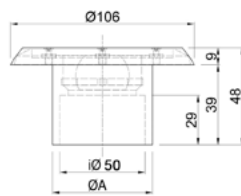

SRI-201, SRI-201/SFT
SRI-630, SRI-630/SFT
SRI-630T, SRI-630T/SFT