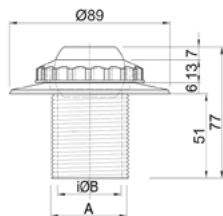

### ABS ΣΤΟΜΙΑ ΕΙΣΑΓΩΓΗΣ

ABS WATER RETURN INLETS

ACQUA SOURCE™

RI-150S  
RI-150S/SFT

RI-150  
RI-150/SFT

RI-151, RI-151/SFT  
RI-500, RI-500/SFT

RI-200  
RI-200/SFT

RI-201, RI-201/SFT  
RI-630, RI-630/SFT  
RI-630T, RI-630T/SFT

Κωδικός Code		Υλικό Material	Συνδέση Connection	Χρώμα Colour	Διαστάσεις Dimensions (mm)	
STANDARD	SAFETY				A	B
RI-150S	RI-150S/SFT	ABS	1½" σπείρωμα 1½" thread	-	1½"	40
RI-150	RI-150/SFT	ABS	1½" σπείρωμα 1½" thread	-	1½"	40
RI-151	RI-151/SFT	ABS	1½" κολλητό 1½" slip	●	41	36
RI-200	RI-200/SFT	ABS	2" σπείρωμα 2" thread	●	2"	50
RI-201	RI-201/SFT	ABS	2" κολλητό 2" slip	●	53	50
RI-630	RI-630/SFT	ABS	63mm	●	56	50
RI-630T	RI-630T/SFT	ABS	63mm PN16	-	52	50
RI-500	RI-500/SFT	ABS	50mm	-	44	37