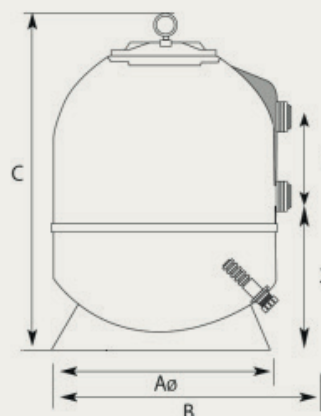

3 ΧΡΟΝΙΑ ΕΓΓΥΗΣΗ

MADE IN EU

- Υλικό Φίλτρου: Πολυεστέρας ενισχυμένος με ίνες γυαλιού για ακόμα μεγαλύτερη αντοχή.
- 4 διαθέσιμα μοντέλα S1-SIDE για κάλυψη αναγκών όλων των τύπων πισίνας, με παροχή από 10 έως 32m<sup>3</sup>/h.
- Βέλτιστη διανομή ύδατος.
- Ειδικά τα μοντέλα S1-800 & S1-900 διατίθενται με ντιφιούζερ σε διπλή στρώση που συμβάλει στην μείωση απωλειών.
- Ταχύτητα Φιλτραρίσματος: 50m<sup>3</sup>/h/m<sup>2</sup>.
- Μέγιστη Πίεση λειτουργίας: 1,6kg/cm<sup>2</sup>.
- Πίεση δοκιμής: 3,5kg/cm<sup>2</sup>.
- Εύρος φίλτρανσης: 40-50 microns.
- Περιλαμβάνεται πλαϊνή πολλαπλή βαλβίδα (6 θέσεων) & μανόμετρο.
- Μεγάλη σταθερότητα λόγω της ειδικής του βάσης.
- **Η καλύτερη επιλογή για ιδιωτικές πισίνες έως 189m<sup>2</sup>.**

Χαρακτηριστικά	Μονάδα μέτρησης	S1-500	S1-600	S1-800	S1-900
Διάμετρος	mm	500	600	800	900
Παροχή	m <sup>3</sup> /h	10	15	24	32
Συνδέσεις	inch	1½"	1½"	2"	2"
Επιφάνεια φίλτρανσης	m <sup>2</sup>	0,20	0,28	0,46	0,64
Ντιφιούζερ	τιμχ	8	8	16	16
Τύπος ντιφιούζερ	mm	140	200	8-140 / 8-200	200
Άμμος (0,4 - 0,8 mm)	kg	100	150	350	450
Γυαλί φιλτραρίσματος	kg	80	120	280	360
Πολλαπλή βαλβίδα	inch	1½"	1½"	2"	2"
Μανόμετρο	-			Περιλαμβάνεται	

Διαστάσεις (mm)				
Μοντέλο	B	C	1	2
S1-500SIDE	760	820	167	365
S1-600SIDE	930	855	175	385
S1-800SIDE	1175	1020	210	490
S1-900SIDE	1375	1120	205	375

Technical Specifications	
Μέγιστη θερμοκρασία νερού	50°C
Πίεση λειτουργίας	0,5 - 1,5kg/cm <sup>2</sup>
Μέγιστη πίεση λειτουργίας	1,6kg/cm <sup>2</sup>
Σύνδεση	1½" (Ø 500mm - Ø 600mm) / 2" (Ø 800mm - Ø 900mm)
Σώμα / Ντιφιούζερ / Ρακόρ / Καπάκι	Πολυεστέρας / ABS / PVC / ABS
Κοκκομετρία	0,4 - 0,8mm