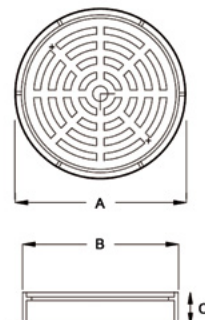

## SDG-224

ΠΛΗΡΩΣ ΑΝΟΞΕΙΔΩΤΟ ΣΧΑΡΑΚΙ ΑΠΟΣΤΡΑΓΓΙΣΗΣ  
COMPLETE STAINLESS STEEL ROUND DRAIN GRILLE

ACQUA SOURCE™

Κωδικός Code	Υλικό Material	Διαστάσεις Dimensions (mm)		
		A	B	C
SDG-224	Ανοξείδωτο AISI-316 S.S. AISI-316	217	195	25

## DG-224

ΑΝΟΞΕΙΔΩΤΟ ΣΧΑΡΑΚΙ ΑΠΟΣΤΡΑΓΓΙΣΗΣ ΜΕ ABS ΣΩΜΑ  
STAINLESS STEEL ROUND DRAIN GRILLE WITH ABS BODY

ACQUA SOURCE™

Κωδικός Code	Υλικό Material	Διαστάσεις Dimensions (mm)		
		A	B	C
DG-224	Ανοξ. AISI-316 & ABS S.S. AISI-316 & ABS	204	186	40