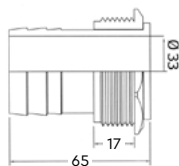

### ΧΡΩΜΑΤΟΛΟΓΙΟ COLOUR CHART

Sand

Grey

Black

SIC-500, SIC-151

	Κωδικός Code	Υλικό Material	Συνδέση Connection	Χρώμα Colour	Διαστάσεις Dimensions (mm)	
					A	B
SI	SI-200	ABS	2" σπείρωμα 2 thread	●	50	2"
	SI-201	ABS	2" κολλητό 2" slip	●	50	53
	SI-630	ABS	63mm	●	50	56
	SI-630T	ABS	63mm PN16	●	50	52
SIC	SIC-500	ABS	50mm	-	37	44
	SIC-151	ABS	1½" κολλητό 1½" slip	-	36	41

### ΡΑΚΟΡ ΣΤΟΜΙΟΥ ΚΑΘΑΡΙΣΜΟΥ ΓΙΑ ΣΥΝΔΕΣΗ ΜΕ ΠΛΩΤΗ ΣΩΛΗΝΑ HOSE THREADED UNION

Κωδικός Code	Υλικό Material	Συνδέση Connection	Διάμετρος σωλήνα Hose diameter
VC-100	PE	1" σπείρωμα 1" thread	Ø 38mm
VC-150	ABS	1½" σπείρωμα 1½" thread	Ø 38mm