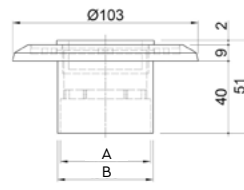

SI-201, SI-630, SI-630T