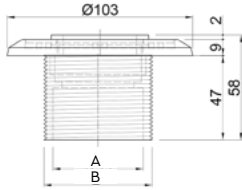

SI/SIC

ABS ΣΤΟΜΙΑ ΚΑΘΑΡΙΣΜΟΥ ABS SUCTION INLETS

SI-200

ΧΡΩΜΑΤΟΛΟΓΙΟ COLOUR CHART

	Κωδικός Code	Υλικό Material	Συνδέση Connection	Χρώμα Colour	Διαστάσεις Dimensions (mm)	
					A	B
SI	SI-200	ABS	2" σπείρωμα 2 thread	●	50	2"
	SI-201	ABS	2" κολλητό 2" slip	●	50	53
	SI-630	ABS	63mm	●	50	56
	SI-630T	ABS	63mm PN16	●	50	52
SIC	SIC-500	ABS	50mm	-	37	44
	SIC-151	ABS	1½" κολλητό 1½" slip	-	36	41

VC-150

ΡΑΚΟΡ ΣΤΟΜΙΟΥ ΚΑΘΑΡΙΣΜΟΥ ΓΙΑ ΣΥΝΔΕΣΗ ΜΕ ΠΛΩΤΗ ΣΩΛΗΝΑ HOSE THREADED UNION

Κωδικός Code	Υλικό Material	Συνδέση Connection	Διάμετρος σωλήνα Hose diameter
VC-100	PE	1" σπείρωμα 1" thread	Ø 38mm
VC-150	ABS	1½" σπείρωμα 1½" thread	Ø 38mm