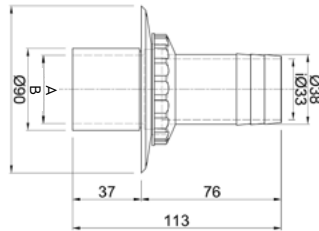

### ΧΡΩΜΑΤΟΛΟΓΙΟ COLOUR CHART

Sand

Grey

Black

SIC-500, SIC-151

	Κωδικός Code	Υλικό Material	Συνδέση Connection	Χρώμα Colour	Διαστάσεις Dimensions (mm)	
					A	B
SI	SI-200	ABS	2" σπείρωμα 2 thread	●	50	2"
	SI-201	ABS	2" κολλητό 2" slip	●	50	53
	SI-630	ABS	63mm	●	50	56
	SI-630T	ABS	63mm PN16	●	50	52
SIC	SIC-500	ABS	50mm	-	37	44
	SIC-151	ABS	1½" κολλητό 1½" slip	-	36	41

### ΡΑΚΟΡ ΣΤΟΜΙΟΥ ΚΑΘΑΡΙΣΜΟΥ ΓΙΑ ΣΥΝΔΕΣΗ ΜΕ ΠΛΩΤΗ ΣΩΛΗΝΑ HOSE THREADED UNION

Κωδικός Code	Υλικό Material	Συνδέση Connection	Διάμετρος σωλήνα Hose diameter
VC-100	PE	1" σπείρωμα 1" thread	Ø 38mm
VC-150	ABS	1½" σπείρωμα 1½" thread	Ø 38mm