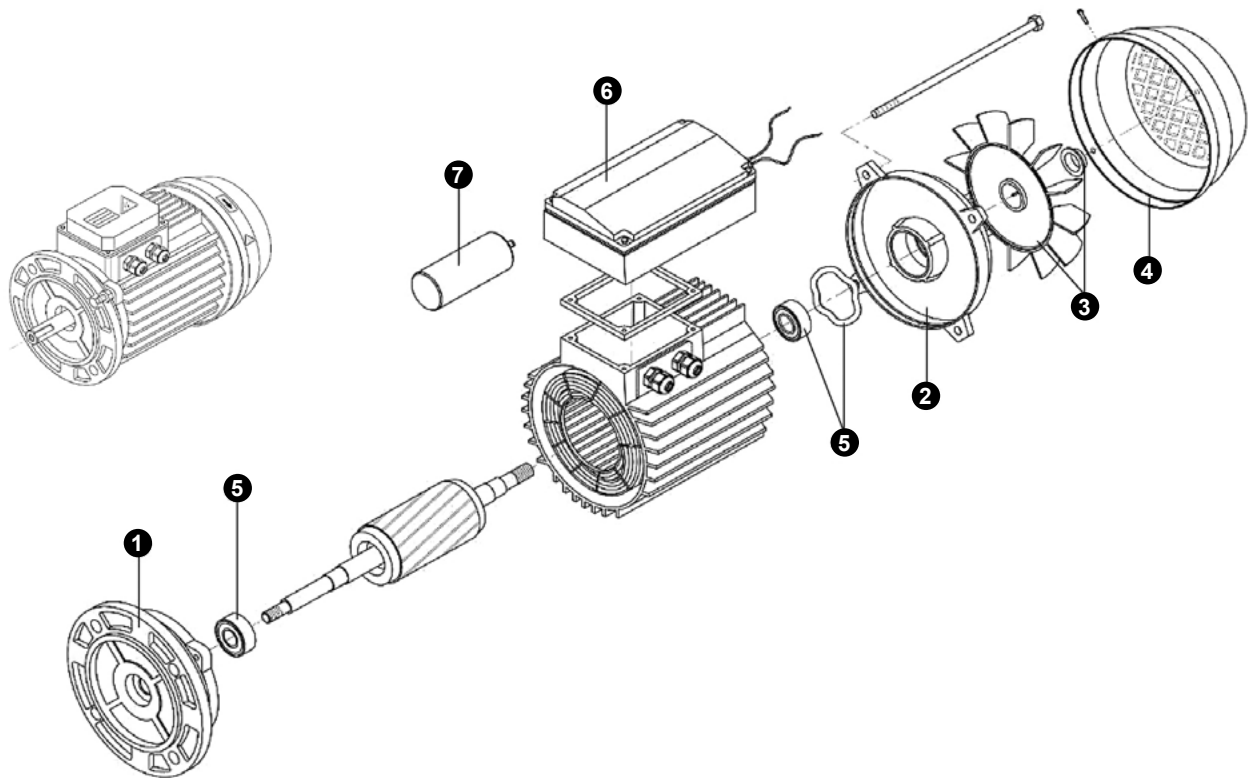

## SELF-PRIMING PUMP FOR RESIDENTIAL POOL, KORAL-KSE SERIES

KSE 33 M • KSE 50 M • KSE 50 T1 • KSE 75 M • KSE 75 T1 • KSE 100 M  
KSE 100 T1 • KSE 150 M • KSE 150 T1 • KSE 200 M • KSE 200 T1 • KSE 300 M  
KSE 300 T1

No.	Description	Quantity	Code	Part no.
1 + 6	Hand knob (+swivel nut)	2 + 2	500100010002	RPUM0001.02R
2 + 3	Cover kit (cover + O'ring)	1 + 1	500100020003	RPUM0002.03R
3	Cover O'ring	10	500100110003	RPUM0003.03R
4 + 5	Strainer basket	1 + 1	500100030003	RPUM0005.03R
6	Swivel nut	10	500100160000	RPUM0006.00R
7 + 8	Drain kit	10 + 10	500100000000	RPUM0007.00R
3 + 8 + 11 + 16 + 24	Pump gasket kit	1 + 2 + 1 + 1 + 2	500131160300	RPUM3116.03R
10	Pump casing	1	500100100003	RPUM0010.03R
11	Diffuser O'ring	10	500100120002	RPUM0011.02R
12	Diffuser	1	500100060003	RPUM0012.03R
13	Impeller 0,33HP	1	500100070003	RPUM0013.03R
	Impeller 0,50HP	1	500100070007	RPUM0013.07R
	Impeller 0,75HP	1	500100070005	RPUM0013.05R
	Impeller 1,00HP	1	500100070008	RPUM0013.08R
	Impeller 1,50HP	1	500100070009	RPUM0013.09R
	Impeller 2,00HP	1	500100070010	RPUM0013.10R
	Impeller 3,00HP	1	500100070011	RPUM0013.11R
14 + 15	Mechanical seal kit	1 + 1	500114150100	RPUM1415.01R
16	Casing flange O'ring set	10	500100130002	RPUM0016.02R
17	Casing flange	1	500100080002	RPUM0017.02R
18 + 48	Pump support	1 + 6	500100090001	RPUM0018.01R
39 + 42 + 47	Hardware kit	4 + 4 + 2	500139420100	RPUM3942.01R
41	Slinger	10	500100410000	RPUM0041.00R
24 + 25	Set of unions KS Ø 50	2 + 2	500100255000	EK50B JUEGO
24 + 25	Set of unions KS Ø 63	2 + 2	500100256300	EK63B JUEGO

## SELF-PRIMING PUMP FOR RESIDENTIAL POOL, KORAL-KSE SERIES / ENGINE SPARE PARTS

KSE 33 M • KSE 50 M • KSE 50 T1 • KSE 75 M • KSE 75 T1 • KSE 100 M  
KSE 100 T1 • KSE 150 M • KSE 150 T1 • KSE 200 M • KSE 200 T1 • KSE 300 M  
KSE 300 T1