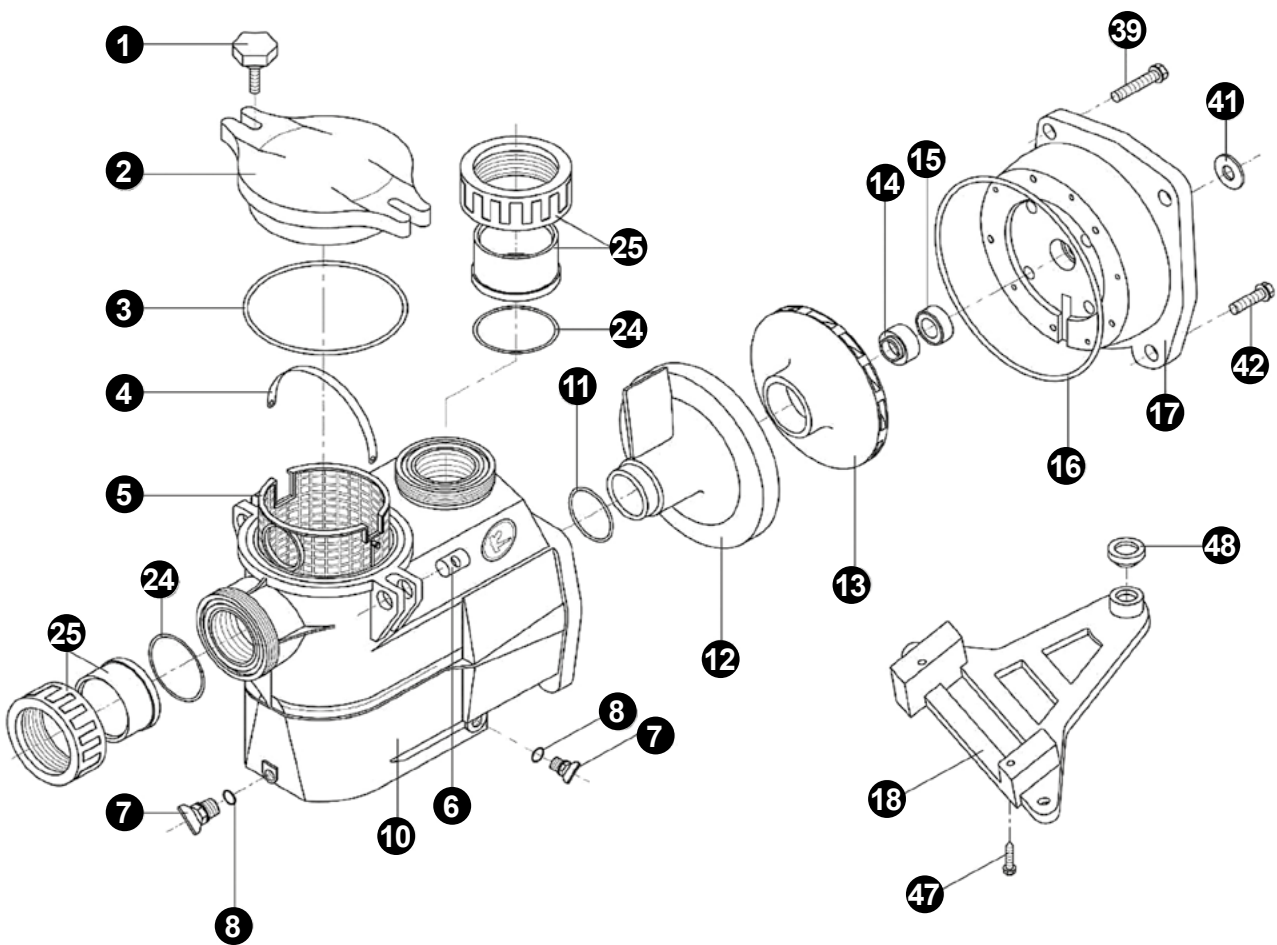

No.	Description	Quantity	Code	Part no.
1 + 6	Hand knob (+swivel nut)	2 + 2	500100010002	RPUM0001.02R
2 + 3	Cover kit (cover + O'ring)	1 + 1	500100020003	RPUM0002.03R
3	Cover O'ring	10	500100110003	RPUM0003.03R
4 + 5	Strainer basket	1 + 1	500100030003	RPUM0005.03R
6	Swivel nut	10	500100160000	RPUM0006.00R
7 + 8	Drain kit	10 + 10	500100000000	RPUM0007.00R
3 + 8 + 11 + 16 + 24	Pump gasket kit	1 + 2 + 1 + 1 + 2	500131160300	RPUM3116.03R
10	Pump casing	1	500100100003	RPUM0010.03R
11	Diffuser O'ring	10	500100120002	RPUM0011.02R
12	Diffuser	1	500100060003	RPUM0012.03R
13	Impeller 0,33HP	1	500100070003	RPUM0013.03R
	Impeller 0,50HP	1	500100070007	RPUM0013.07R
	Impeller 0,75HP	1	500100070005	RPUM0013.05R
	Impeller 1,00HP	1	500100070008	RPUM0013.08R
	Impeller 1,50HP	1	500100070009	RPUM0013.09R
	Impeller 2,00HP	1	500100070010	RPUM0013.10R
	Impeller 3,00HP	1	500100070011	RPUM0013.11R
14 + 15	Mechanical seal kit	1 + 1	500114150100	RPUM1415.01R
16	Casing flange O'ring set	10	500100130002	RPUM0016.02R
17	Casing flange	1	500100080002	RPUM0017.02R
18 + 48	Pump support	1 + 6	500100090001	RPUM0018.01R
39 + 42 + 47	Hardware kit	4 + 4 + 2	500139420100	RPUM3942.01R
41	Slinger	10	500100410000	RPUM0041.00R
24 + 25	Set of unions KS Ø 50	2 + 2	500100255000	EK50B JUEGO
24 + 25	Set of unions KS Ø 63	2 + 2	500100256300	EK63B JUEGO