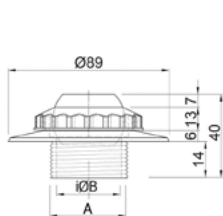

RI

ABS ΣΤΟΜΙΑ ΕΙΣΑΓΩΓΗΣ

ABS WATER RETURN INLETS

ACQUA SOURCE™

RI-150S
RI-150S/SFT

RI-150
RI-150/SFT

RI-151, RI-151/SFT
RI-500, RI-500/SFT

RI-200
RI-200/SFT

RI-201, RI-201/SFT
RI-630, RI-630/SFT
RI-630T, RI-630T/SFT

Κωδικός Code		Υλικό Material	Συνδέση Connection	Χρώμα Colour	Διαστάσεις Dimensions (mm)	
STANDARD	SAFETY				A	B
RI-150S	RI-150S/SFT	ABS	1½" σπείρωμα 1½" thread	-	1½"	40
RI-150	RI-150/SFT	ABS	1½" σπείρωμα 1½" thread	-	1½"	40
RI-151	RI-151/SFT	ABS	1½" κολλητό 1½" slip	●	41	36
RI-200	RI-200/SFT	ABS	2" σπείρωμα 2" thread	●	2"	50
RI-201	RI-201/SFT	ABS	2" κολλητό 2" slip	●	53	50
RI-630	RI-630/SFT	ABS	63mm	●	56	50
RI-630T	RI-630T/SFT	ABS	63mm PN16	-	52	50
RI-500	RI-500/SFT	ABS	50mm	-	44	37