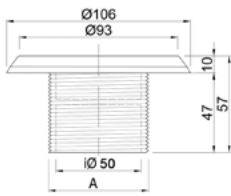

SRI

ΑΝΟΞΕΙΑΩΤΑ ΣΤΟΜΙΑ ΕΙΣΑΓΩΓΗΣ ΜΕ ABS ΣΩΜΑ

STAINLESS STEEL WATER RETURN INLETS WITH ABS BODY

ACQUA SOURCE™

SRI

SRI/SFT

SRI-200
SRI-200/SFT

SRI-201, SRI-201/SFT
SRI-630, SRI-630/SFT
SRI-630T, SRI-630T/SFT

Κωδικός Code		Υλικό Material	Συνδέση Connection	Α (mm)
STANDARD	SAFETY			
SRI-200	SRI-200/SFT	Ανοξ. ΑΙΣΙ-316 & ABS S.S. ΑΙΣΙ-316 & ABS	2" σπείρωμα 2" thread	2"
SRI-201	SRI-201/SFT	Ανοξ. ΑΙΣΙ-316 & ABS S.S. ΑΙΣΙ-316 & ABS	2" κολλητό 2" slip	53
SRI-630	SRI-630/SFT	Ανοξ. ΑΙΣΙ-316 & ABS S.S. ΑΙΣΙ-316 & ABS	63mm	56
SRI-630T	SRI-630T/SFT	Ανοξ. ΑΙΣΙ-316 & ABS S.S. ΑΙΣΙ-316 & ABS	63mm PN16	52

RI-201, RI-201/SFT
RI-630, RI-630/SFT
RI-630T, RI-630T/SFT

Κωδικός Code		Υλικό Material	Συνδέση Connection	Χρώμα Colour	Διαστάσεις Dimensions (mm)	
STANDARD	SAFETY				A	B
RI-150S	RI-150S/SFT	ABS	1½" σπείρωμα 1½" thread	-	1½"	40
RI-150	RI-150/SFT	ABS	1½" σπείρωμα 1½" thread	-	1½"	40
RI-151	RI-151/SFT	ABS	1½" κολλητό 1½" slip	●	41	36
RI-200	RI-200/SFT	ABS	2" σπείρωμα 2" thread	●	2"	50
RI-201	RI-201/SFT	ABS	2" κολλητό 2" slip	●	53	50
RI-630	RI-630/SFT	ABS	63mm	●	56	50
RI-630T	RI-630T/SFT	ABS	63mm PN16	-	52	50
RI-500	RI-500/SFT	ABS	50mm	-	44	37