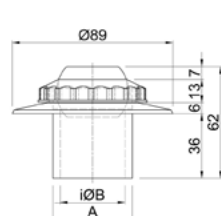

RI

ABS ΣΤΟΜΙΑ ΕΙΣΑΓΩΓΗΣ

ABS WATER RETURN INLETS

ACQUA SOURCE™

RI-150S
RI-150S/SFT

RI-150
RI-150/SFT

RI-151, RI-151/SFT
RI-500, RI-500/SFT

RI-200
RI-200/SFT

RI-201, RI-201/SFT
RI-630, RI-630/SFT
RI-630T, RI-630T/SFT

Κωδικός Code		Υλικό Material	Συνδέση Connection	Χρώμα Colour	Διαστάσεις Dimensions (mm)	
STANDARD	SAFETY				A	B
RI-150S	RI-150S/SFT	ABS	1½" σπείρωμα 1½" thread	-	1½"	40
RI-150	RI-150/SFT	ABS	1½" σπείρωμα 1½" thread	-	1½"	40
RI-151	RI-151/SFT	ABS	1½" κολλητό 1½" slip	●	41	36
RI-200	RI-200/SFT	ABS	2" σπείρωμα 2" thread	●	2"	50
RI-201	RI-201/SFT	ABS	2" κολλητό 2" slip	●	53	50
RI-630	RI-630/SFT	ABS	63mm	●	56	50
RI-630T	RI-630T/SFT	ABS	63mm PN16	-	52	50
RI-500	RI-500/SFT	ABS	50mm	-	44	37