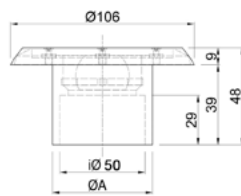

SRI

ΑΝΟΞΕΙΑΩΤΑ ΣΤΟΜΙΑ ΕΙΣΑΓΩΓΗΣ ΜΕ ABS ΣΩΜΑ

STAINLESS STEEL WATER RETURN INLETS WITH ABS BODY

ACQUA SOURCE™

SRI

SRI/SFT

SRI-200
SRI-200/SFT

SRI-201, SRI-201/SFT
SRI-630, SRI-630/SFT
SRI-630T, SRI-630T/SFT

Κωδικός Code		Υλικό Material	Συνδέση Connection	Α (mm)
STANDARD	SAFETY			
SRI-200	SRI-200/SFT	Ανοξ. ΑΙΣΙ-316 & ABS S.S. ΑΙΣΙ-316 & ABS	2" σπείρωμα 2" thread	2"
SRI-201	SRI-201/SFT	Ανοξ. ΑΙΣΙ-316 & ABS S.S. ΑΙΣΙ-316 & ABS	2" κολλητό 2" slip	53
SRI-630	SRI-630/SFT	Ανοξ. ΑΙΣΙ-316 & ABS S.S. ΑΙΣΙ-316 & ABS	63mm	56
SRI-630T	SRI-630T/SFT	Ανοξ. ΑΙΣΙ-316 & ABS S.S. ΑΙΣΙ-316 & ABS	63mm PN16	52

RI-201, RI-201/SFT
RI-630, RI-630/SFT
RI-630T, RI-630T/SFT

Κωδικός Code		Υλικό Material	Συνδέση Connection	Χρώμα Colour	Διαστάσεις Dimensions (mm)	
STANDARD	SAFETY				A	B
RI-150S	RI-150S/SFT	ABS	1½" σπείρωμα 1½" thread	-	1½"	40
RI-150	RI-150/SFT	ABS	1½" σπείρωμα 1½" thread	-	1½"	40
RI-151	RI-151/SFT	ABS	1½" κολλητό 1½" slip	●	41	36
RI-200	RI-200/SFT	ABS	2" σπείρωμα 2" thread	●	2"	50
RI-201	RI-201/SFT	ABS	2" κολλητό 2" slip	●	53	50
RI-630	RI-630/SFT	ABS	63mm	●	56	50
RI-630T	RI-630T/SFT	ABS	63mm PN16	-	52	50
RI-500	RI-500/SFT	ABS	50mm	-	44	37