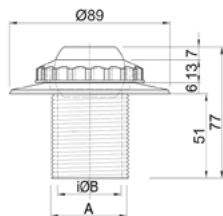

RI

ABS ΣΤΟΜΙΑ ΕΙΣΑΓΩΓΗΣ

ABS WATER RETURN INLETS

ACQUA SOURCE™

RI-150S
RI-150S/SFT

RI-150
RI-150/SFT

RI-151, RI-151/SFT
RI-500, RI-500/SFT

RI-200
RI-200/SFT

RI-201, RI-201/SFT
RI-630, RI-630/SFT
RI-630T, RI-630T/SFT

Κωδικός Code		Υλικό Material	Συνδέση Connection	Χρώμα Colour	Διαστάσεις Dimensions (mm)	
STANDARD	SAFETY				A	B
RI-150S	RI-150S/SFT	ABS	1½" σπείρωμα 1½" thread	-	1½"	40
RI-150	RI-150/SFT	ABS	1½" σπείρωμα 1½" thread	-	1½"	40
RI-151	RI-151/SFT	ABS	1½" κολλητό 1½" slip	●	41	36
RI-200	RI-200/SFT	ABS	2" σπείρωμα 2" thread	●	2"	50
RI-201	RI-201/SFT	ABS	2" κολλητό 2" slip	●	53	50
RI-630	RI-630/SFT	ABS	63mm	●	56	50
RI-630T	RI-630T/SFT	ABS	63mm PN16	-	52	50
RI-500	RI-500/SFT	ABS	50mm	-	44	37