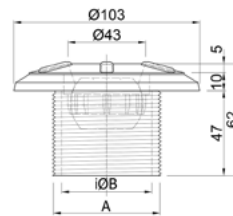

RI

ABS ΣΤΟΜΙΑ ΕΙΣΑΓΩΓΗΣ

ABS WATER RETURN INLETS

ACQUA SOURCE™

RI-150S
RI-150S/SFT

RI-150
RI-150/SFT

RI-151, RI-151/SFT
RI-500, RI-500/SFT

RI-200
RI-200/SFT

RI-201, RI-201/SFT
RI-630, RI-630/SFT
RI-630T, RI-630T/SFT

Κωδικός Code		Υλικό Material	Συνδέση Connection	Χρώμα Colour	Διαστάσεις Dimensions (mm)	
STANDARD	SAFETY				A	B
RI-150S	RI-150S/SFT	ABS	1½" σπείρωμα 1½" thread	-	1½"	40
RI-150	RI-150/SFT	ABS	1½" σπείρωμα 1½" thread	-	1½"	40
RI-151	RI-151/SFT	ABS	1½" κολλητό 1½" slip	●	41	36
RI-200	RI-200/SFT	ABS	2" σπείρωμα 2" thread	●	2"	50
RI-201	RI-201/SFT	ABS	2" κολλητό 2" slip	●	53	50
RI-630	RI-630/SFT	ABS	63mm	●	56	50
RI-630T	RI-630T/SFT	ABS	63mm PN16	-	52	50
RI-500	RI-500/SFT	ABS	50mm	-	44	37