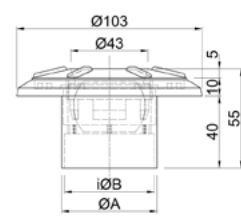

RI

ABS ΣΤΟΜΙΑ ΕΙΣΑΓΩΓΗΣ

ABS WATER RETURN INLETS

ACQUA SOURCE™

RI-150S
RI-150S/SFT

RI-150
RI-150/SFT

RI-151, RI-151/SFT
RI-500, RI-500/SFT

RI-200
RI-200/SFT

RI-201, RI-201/SFT
RI-630, RI-630/SFT
RI-630T, RI-630T/SFT

Κωδικός Code		Υλικό Material	Συνδέση Connection	Χρώμα Colour	Διαστάσεις Dimensions (mm)	
STANDARD	SAFETY				A	B
RI-150S	RI-150S/SFT	ABS	1½" σπείρωμα 1½" thread	-	1½"	40
RI-150	RI-150/SFT	ABS	1½" σπείρωμα 1½" thread	-	1½"	40
RI-151	RI-151/SFT	ABS	1½" κολλητό 1½" slip	●	41	36
RI-200	RI-200/SFT	ABS	2" σπείρωμα 2" thread	●	2"	50
RI-201	RI-201/SFT	ABS	2" κολλητό 2" slip	●	53	50
RI-630	RI-630/SFT	ABS	63mm	●	56	50
RI-630T	RI-630T/SFT	ABS	63mm PN16	-	52	50
RI-500	RI-500/SFT	ABS	50mm	-	44	37