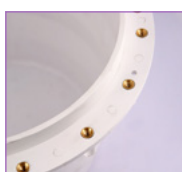

## ΠΕΡΙΓΡΑΦΗ

Φωτιστικό πισίνας από ανοξείδωτο ατσάλι AISI-316 με φωλιά εντοιχισμού, διαθέσιμη είτε σε υψηλής ποιότητας ABS πλαστικό, είτε σε ανοξείδωτο ατσάλι AISI-316 και εξοπλισμένο με λάμπα αλογόνου PAR56 για λευκό φωτισμό. Το λεπτό πάχος του σώματος προσδίδει κομψότητα και διακριτική αισθητική που ταιριάζει σε κάθε περιβάλλον.

## DESCRIPTION

Pool light made of AISI-316 stainless steel with a recessed niche, available either in high-quality ABS plastic or AISI-316 stainless steel, and equipped with a PAR56 halogen bulb for white illumination. The 4mm-thick body gives it a sleek and elegant appearance, suitable for any environment.

It is ideal for both concrete and liner pools and comes complete with all necessary accessories for wall installation, including screws, cable, and flexible conduit.

Thanks to its construction materials, it offers excellent resistance to chemicals.

ΔΙΑΘΕΣΙΜΕΣ ΦΩΛΙΕΣ  
AVAILABLE NICHES

ΠΡΟΑΙΡΕΤΙΚΟΣ ΕΞΟΠΛΙΣΜΟΣ  
OPTIONAL EQUIPMENT

Δυνατότητα επιλογής φωλιάς με 18 μπρούτζινα παρεμβύσματα στην liner εκδοχή, για προσαρμογή με βίδες.

Option for a niche with 18 brass inserts in the liner version, suitable for screw adjustment.