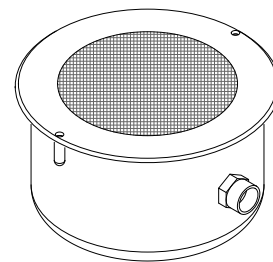

ΔΙΑΣΤΑΣΕΙΣ ΦΩΤΙΣΤΙΚΟΥ & ΓΡΑΜΜΙΚΟΣ ΣΧΕΔΙΑΣΜΟΣ
LIGHTING MEASUREMENTS & VECTOR DESIGN

Μετρήσεις φωτιστικού με ανοξ. στρογγυλή φωλιά.
Light measurements with S.S. round wall niche.

ΤΕΧΝΙΚΑ ΧΑΡΑΚΤΗΡΙΣΤΙΚΑ TECHNICAL DATA		ΜΟΝΟΧΡΩΜΟ MONOCHROME		
Σκυροδέμα Concrete	Ανοξ. κωνική S.S. conical	ULP-2H300C-SC-S		
	Ανοξ. στρογγυλή S.S. round	ULP-2H300C-SR-S		
	ABS στρογγυλή ABS round	ULP-2H300C-PR-S		
Liner	ABS κωνική ABS conical	LPL-2H300C-PC-S		
Χρώμα Colour		● WW		
Kelvin		3000K		
Lumen		6000lm		
Ισχύς κατανάλωσης Power consumption		300W		
Τάση Voltage		12V-DC 50/60Hz		
Τύπος λάμπας Bulb type	Γωνία ακτινοβολίας Radiation angle	Διάρκεια ζωής Lifespan	Καλώδιο H07RN-F Cable H07RN-F	Εγκατάσταση Installation
PAR56	30°	1.000 hrs	2,5m 2x4mm²	Πισίνες σκυροδέματος/liner Concrete/liner pools