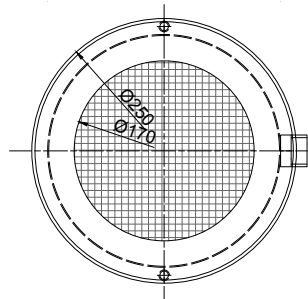

- ▶ Βαθμός προστασίας: IP68.
- ▶ 2,5m καλώδιο H07RN-F, μεγέθους 2x4mm<sup>2</sup>.
- ▶ 1m εύκαμπτος σωλήνας.
- ▶ Φωλιά με 2 παρεμβύσματα στην liner εκδοχή.
- ▶ Υποβρύχια εγκατάσταση.
- ▶ Θέση εγκατάστασης: τοιχία.
- ▶ Προστασία UV, αντοχή στη διάβρωση και στα χημικά.
- ▶ Αλλαγή λαμπτήρα χωρίς μείωση στάθμης νερού.
- ▶ Πλαϊνή έξοδος καλωδίου.

## DESCRIPTION

Pool light made of AISI-316 stainless steel with a recessed niche, available either in high-quality ABS plastic or AISI-316 stainless steel, and equipped with a PAR56 halogen bulb for white illumination. The 4mm-thick body gives it a sleek and elegant appearance, suitable for any environment.

It stands out for its long-lasting and reliable performance, while providing protection against corrosion, oxidation, pH fluctuations, and microorganisms present in the aquatic environment.

- ▶ IP rating: IP68.
- ▶ 2.5m of H07RN-F, cable size 2x4mm<sup>2</sup>.
- ▶ 1m of flexible conduit hose.
- ▶ Niche with 2 inserts in liner version.
- ▶ Underwater installation.
- ▶ Installation position: wall.
- ▶ UV protection, corrosion proof & chemical resistance.
- ▶ Re-bulbing without lowering the water level.
- ▶ Side cable outlet.

ΔΙΑΣΤΑΣΕΙΣ ΦΩΤΙΣΤΙΚΟΥ & ΓΡΑΜΜΙΚΟΣ ΣΧΕΔΙΑΣΜΟΣ  
LIGHTING MEASUREMENTS & VECTOR DESIGN

Μετρήσεις φωτιστικού με ανοξ. στρογγυλή φωλιά.  
Light measurements with S.S. round wall niche.

ΤΕΧΝΙΚΑ ΧΑΡΑΚΤΗΡΙΣΤΙΚΑ TECHNICAL DATA		ΜΟΝΟΧΡΩΜΟ MONOCHROME		
Σκυροδέμα Concrete	Ανοξ. κωνική S.S. conical	ULP-2H300C-SC-S		
	Ανοξ. στρογγυλή S.S. round	ULP-2H300C-SR-S		
	ABS στρογγυλή ABS round	ULP-2H300C-PR-S		
Liner	ABS κωνική ABS conical	LPL-2H300C-PC-S		
Χρώμα Colour		● WW		
Kelvin		3000K		
Lumen		6000lm		
Ισχύς κατανάλωσης Power consumption		300W		
Τάση Voltage		12V-DC 50/60Hz		
Τύπος λάμπας Bulb type	Γωνία ακτινοβολίας Radiation angle	Διάρκεια ζωής Lifespan	Καλώδιο H07RN-F Cable H07RN-F	Εγκατάσταση Installation
PAR56	30°	1.000 hrs	2,5m 2x4mm <sup>2</sup>	Πισίνες σκυροδέματος/liner Concrete/liner pools