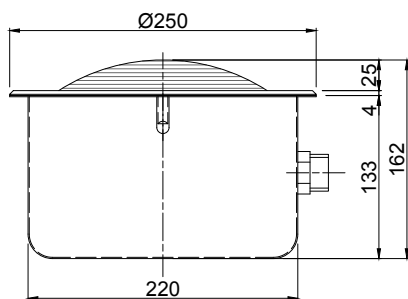

- ▶ Βαθμός προστασίας: IP68.
- ▶ 2,5m καλώδιο H07RN-F, μεγέθους 2x4mm<sup>2</sup>.
- ▶ 1m εύκαμπτος σωλήνας.
- ▶ Φωλιά με 2 παρεμβύσματα στην liner εκδοχή.
- ▶ Υποβρύχια εγκατάσταση.
- ▶ Θέση εγκατάστασης: τοιχία.
- ▶ Προστασία UV, αντοχή στη διάβρωση και στα χημικά.
- ▶ Αλλαγή λαμπτήρα χωρίς μείωση στάθμης νερού.
- ▶ Πλαϊνή έξοδος καλωδίου.

It stands out for its long-lasting and reliable performance, while providing protection against corrosion, oxidation, pH fluctuations, and microorganisms present in the aquatic environment.

- ▶ IP rating: IP68.
- ▶ 2.5m of H07RN-F, cable size 2x4mm<sup>2</sup>.
- ▶ 1m of flexible conduit hose.
- ▶ Niche with 2 inserts in liner version.
- ▶ Underwater installation.
- ▶ Installation position: wall.
- ▶ UV protection, corrosion proof & chemical resistance.
- ▶ Re-bulbing without lowering the water level.
- ▶ Side cable outlet.

ΔΙΑΣΤΑΣΕΙΣ ΦΩΤΙΣΤΙΚΟΥ & ΓΡΑΜΜΙΚΟΣ ΣΧΕΔΙΑΣΜΟΣ  
LIGHTING MEASUREMENTS & VECTOR DESIGN

Μετρήσεις φωτιστικού με ανοξ. στρογγυλή φωλιά.  
Light measurements with S.S. round wall niche.

ΤΕΧΝΙΚΑ ΧΑΡΑΚΤΗΡΙΣΤΙΚΑ TECHNICAL DATA		ΜΟΝΟΧΡΩΜΟ MONOCHROME		
Σκυροδέμα Concrete	Ανοξ. κωνική S.S. conical	ULP-2H300C-SC-S		
	Ανοξ. στρογγυλή S.S. round	ULP-2H300C-SR-S		
	ABS στρογγυλή ABS round	ULP-2H300C-PR-S		
Liner	ABS κωνική ABS conical	LPL-2H300C-PC-S		
Χρώμα Colour		● WW		
Kelvin		3000K		
Lumen		6000lm		
Ισχύς κατανάλωσης Power consumption		300W		
Τάση Voltage		12V-DC 50/60Hz		
Τύπος λάμπας Bulb type	Γωνία ακτινοβολίας Radiation angle	Διάρκεια ζωής Lifespan	Καλώδιο H07RN-F Cable H07RN-F	Εγκατάσταση Installation
PAR56	30°	1.000 hrs	2,5m 2x4mm <sup>2</sup>	Πισίνες σκυροδέματος/liner Concrete/liner pools