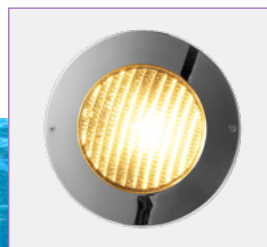

## ULP-2/LPL-2

ΕΝΤΟΙΧΙΖΟΜΕΝΟ ΦΩΤΙΣΤΙΚΟ ΑΛΟΓΟΝΟΥ ΓΙΑ ΠΙΣΙΝΕΣ  
RECESSED HALOGEN POOL LIGHT

ACQUA SOURCE™

ΧΑΡΑΚΤΗΡΙΣΤΙΚΑ ΦΩΤΙΣΤΙΚΟΥ  
LIGHT SPECIFICATIONS

ΥΛΙΚΟ MATERIAL	Ανοξ. ατσάλι AISI-316 Stainless steel AISI-316
ΔΙΑΣΤΑΣΕΙΣ DIMENSIONS	Ø 250mm
ΠΑΧΟΣ ΠΡΟΣΩΠΟΥ FACEPLATE THICKNESS	4mm
ΕΓΚΑΤΑΣΤΑΣΗ INSTALLATION	Φωλιά εντοιχισμού Wall niche

## ΠΕΡΙΓΡΑΦΗ

Φωτιστικό πισίνας από ανοξείδωτο ατσάλι AISI-316 με φωλιά εντοιχισμού, διαθέσιμη είτε σε υψηλής ποιότητας ABS πλαστικό, είτε σε ανοξείδωτο ατσάλι AISI-316 και εξοπλισμένο με λάμπα αλογόνου PAR56 για λευκό φωτισμό. Το λεπτό πάχος του σώματος προσδίδει κομψότητα και διακριτική αισθητική που ταιριάζει σε κάθε περιβάλλον.

- ▶ Βαθμός προστασίας: IP68.
- ▶ 2,5m καλώδιο H07RN-F, μεγέθους 2x4mm<sup>2</sup>.
- ▶ 1m εύκαμπτος σωλήνας.
- ▶ Φωλιά με 2 παρεμβύσματα στην liner εκδοχή.
- ▶ Υποβρύχια εγκατάσταση.
- ▶ Θέση εγκατάστασης: τοιχία.
- ▶ Προστασία UV, αντοχή στη διάβρωση και στα χημικά.
- ▶ Αλλαγή λαμπτήρα χωρίς μείωση στάθμης νερού.
- ▶ Πλαϊνή έξοδος καλωδίου.

## DESCRIPTION

Pool light made of AISI-316 stainless steel with a recessed niche, available either in high-quality ABS plastic or AISI-316 stainless steel, and equipped with a PAR56 halogen bulb for white illumination. The 4mm-thick body gives it a sleek and elegant appearance, suitable for any environment.