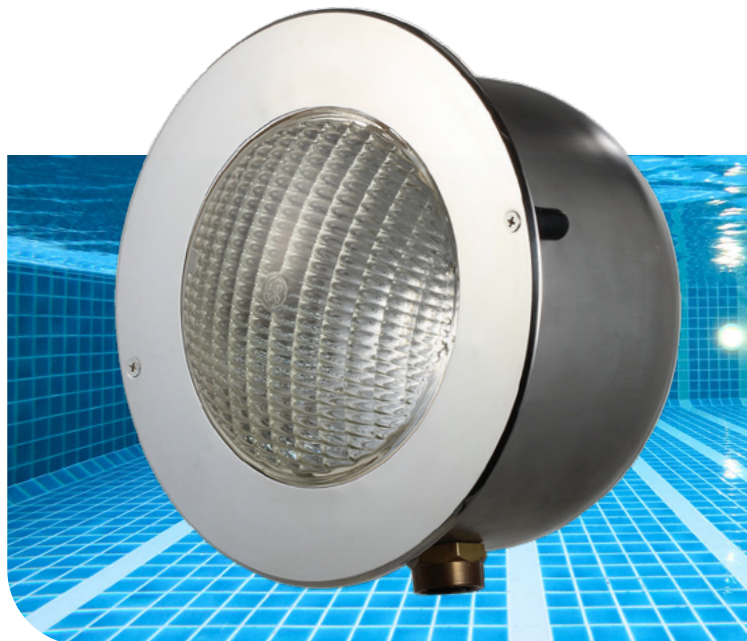

## ULP-2/LPL-2

ΕΝΤΟΙΧΙΖΟΜΕΝΟ ΦΩΤΙΣΤΙΚΟ ΑΛΟΓΟΝΟΥ ΓΙΑ ΠΙΣΙΝΕΣ  
RECESSED HALOGEN POOL LIGHT

ACQUA SOURCE™

ΧΑΡΑΚΤΗΡΙΣΤΙΚΑ ΦΩΤΙΣΤΙΚΟΥ  
LIGHT SPECIFICATIONS

ΥΛΙΚΟ MATERIAL	Ανοξ. ατσάλι AISI-316 Stainless steel AISI-316
ΔΙΑΣΤΑΣΕΙΣ DIMENSIONS	Ø 250mm
ΠΑΧΟΣ ΠΡΟΣΩΠΟΥ FACEPLATE THICKNESS	4mm
ΕΓΚΑΤΑΣΤΑΣΗ INSTALLATION	Φωλιά εντοιχισμού Wall niche

## ΠΕΡΙΓΡΑΦΗ

Φωτιστικό πισίνας από ανοξείδωτο ατσάλι AISI-316 με φωλιά εντοιχισμού, διαθέσιμη είτε σε υψηλής ποιότητας ABS πλαστικό, είτε σε ανοξείδωτο ατσάλι AISI-316 και εξοπλισμένο με λάμπα αλογόνου PAR56 για λευκό φωτισμό. Το λεπτό πάχος του σώματος προσδίδει κομψότητα και διακριτική αισθητική που ταιριάζει σε κάθε περιβάλλον.

Είναι κατάλληλο για χρήση τόσο σε πισίνες σκυροδέματος όσο και liner και παρέχεται με όλα τα απαραίτητα εξαρτήματα για επιτοίχια τοποθέτηση όπως βίδες, καλώδιο και εύκαμπτο σωλήνα.

Χάρη στα υλικά κατασκευής του, παρουσιάζει υψηλή ανθεκτικότητα στα χημικά. Ξεχωρίζει για τη μακροχρόνια, αξιόπιστη απόδοσή του και προσφέρει προστασία από διάβρωση, οξειδωση, διακυμάνσεις pH και μικροοργανισμούς που βρίσκονται στο υδάτινο περιβάλλον.

## DESCRIPTION

Pool light made of AISI-316 stainless steel with a recessed niche, available either in high-quality ABS plastic or AISI-316 stainless steel, and equipped with a PAR56 halogen bulb for white illumination. The 4mm-thick body gives it a sleek and elegant appearance, suitable for any environment.