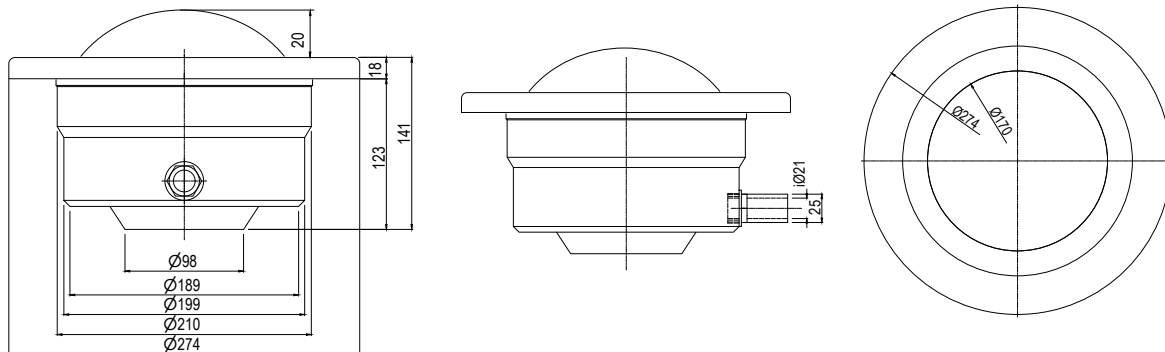

- ▶ Βαθμός προστασίας: IP68.
- ▶ 2,5m καλώδιο H07RN-F, μεγέθους 2×4mm².
- ▶ 1m εύκαμπτος σωλήνας.
- ▶ Φωλιά με 2 παρεμβύσματα στην liner εκδοχή.
- ▶ Υποβρύχια εγκατάσταση.
- ▶ Θέση εγκατάστασης: τοιχία.
- ▶ Προστασία UV, αντοχή στη διάβρωση και στα χημικά.
- ▶ Αλλαγή λαμπτήρα χωρίς μείωση στάθμης νερού.
- ▶ Πλαϊνή έξοδος καλωδίου.

- ▶ IP rating: IP68.
- ▶ 2.5m of H07RN-F, cable size 2×4mm².
- ▶ 1m of flexible conduit hose.
- ▶ Niche with 2 inserts in liner version.
- ▶ Underwater installation.
- ▶ Installation position: wall.
- ▶ UV protection, corrosion proof & chemical resistance.
- ▶ Re-bulbing without lowering the water level.
- ▶ Side cable outlet.

ΔΙΑΣΤΑΣΕΙΣ ΦΩΤΙΣΤΙΚΟΥ & ΓΡΑΜΜΙΚΟΣ ΣΧΕΔΙΑΣΜΟΣ
LIGHTING MEASUREMENTS & VECTOR DESIGN

ΤΕΧΝΙΚΑ ΧΑΡΑΚΤΗΡΙΣΤΙΚΑ TECHNICAL DATA		ΜΟΝΟΧΡΩΜΟ MONOCHROME		
Σκυροδέμα Concrete	Προσαρμογή με clips Clips adjustment	ULP-4H300C-PR-C		
	Προσαρμογή με βίδες Screw adjustment	ULP-4H300C-PR-S		
Liner	Προσαρμογή με clips Clips adjustment	LPL-4H300C-PC-C		
	Προσαρμογή με βίδες Screw adjustment	LPL-4H300C-PC-S		
Χρώμα Colour		● WW		
Kelvin		3000K		
Lumen		6000lm		
Ισχύς κατανάλωσης Power consumption		300W		
Τάση Voltage		12V-DC 50/60Hz		
Τύπος λάμπας Bulb type	Γωνία ακτινοβολίας Radiation angle	Διάρκεια ζωής Lifespan	Καλώδιο H07RN-F Cable H07RN-F	Εγκατάσταση Installation
PAR56	30°	1.000 hrs	2,5m 2×4mm ²	Πισίνες σκυροδέματος/liner Concrete/liner pools