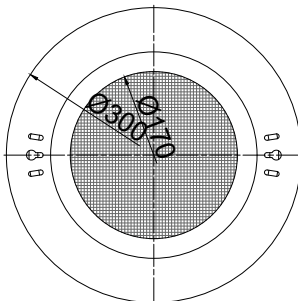

ULPD-1R/LPLD-1R

ΕΝΤΟΙΧΙΖΟΜΕΝΟ ΦΩΤΙΣΤΙΚΟ LED ΓΙΑ ΠΙΣΙΝΕΣ

RECESSED LED POOL LIGHT

ACQUA SOURCE™

ΧΑΡΑΚΤΗΡΙΣΤΙΚΑ ΦΩΤΙΣΤΙΚΟΥ
LIGHT SPECIFICATIONS

ΥΛΙΚΟ MATERIAL	Ανοξ. ατσάλι AISI-316 Stainless steel AISI-316
ΔΙΑΣΤΑΣΕΙΣ DIMENSIONS	Ø 300mm
ΠΑΧΟΣ ΠΡΟΣΩΠΟΥ FACEPLATE THICKNESS	12mm
ΕΓΚΑΤΑΣΤΑΣΗ INSTALLATION	Φωλιά εντοιχισμού Wall niche

ΔΙΑΣΤΑΣΕΙΣ ΦΩΤΙΣΤΙΚΟΥ & ΓΡΑΜΜΙΚΟΣ ΣΧΕΔΙΑΣΜΟΣ
LIGHTING MEASUREMENTS & VECTOR DESIGN

Μετρήσεις φωτιστικού με ABS στρογγυλή φωλιά.
Light measurements with ABS round wall niche.

ΤΕΧΝΙΚΑ ΧΑΡΑΚΤΗΡΙΣΤΙΚΑ TECHNICAL DATA		ΜΟΝΟΧΡΩΜΟ MONOCHROME				ΠΟΛΥΧΡΩΜΟ MULTICOLOUR		
Σκυροδέμα Concrete	Ανοξ. κωνική S.S. conical	ULPD-1RM351-SCWW-S	ULPD-1R90-SCCW-S	ULPD-1R324-SCCW-S	ULPD-1R531-SCCW-S	ULPD-1R90-SCM-S	ULPD-1R324-SCM-S	ULPD-1R531-SCM-S
	Ανοξ. στρογγυλή S.S. round	ULPD-1RM351-SRWW-S	ULPD-1R90-SRCW-S	ULPD-1R324-SRCW-S	ULPD-1R531-SRCW-S	ULPD-1R90-SRM-S	ULPD-1R324-SRM-S	ULPD-1R531-SRM-S
	ABS στρογγυλή ABS round	ULPD-1RM351-PRWW-S	ULPD-1R90-PRCW-S	ULPD-1R324-PRCW-S	ULPD-1R531-PRCW-S	ULPD-1R90-PRM-S	ULPD-1R324-PRM-S	ULPD-1R531-PRM-S
Liner	ABS κωνική ABS conical	LPLD-1RM351-PCWW-S	LPLD-1R90-PCCW-S	LPLD-1R324-PCCW-S	LPLD-1R531-PCCW-S	LPLD-1R90-PCM-S	LPLD-1R324-PCM-S	LPLD-1R531-PCM-S
Χρώμα Colour		WW	CW	CW	CW	RGB	RGB	RGB
Αριθμός LED No. of LED		351	90	324	531	90	324	531
Kelvin		3000K	9000K	9000K	9000K	-	-	-
Lumen		2500lm	1350lm	2400lm	3500lm	800lm	1550lm	2200lm
Ισχύς κατανάλωσης Power consumption		25W	14W	23W	35W	13W	23W	33W
Τάση Voltage		12V-AC 50/60Hz	12V-AC 50/60Hz	12V-AC 50/60Hz	12V-AC 50/60Hz	12V-AC 50Hz	12V-AC 50Hz	12V-AC 50Hz
Τύπος/διάμετρος λάμπας Bulb type/diameter	Γωνία ακτινοβολίας Radiation angle	Διάρκεια ζωής Lifespan	Θερμοκρασία λειτουργίας Operating temperature	Καλώδιο H07RN-F Cable H07RN-F	Εγκατάσταση Installation			
Λάμπα ρητίνης / 170mm Resin filled / 170mm	120°	> 25.000 hrs	max +40°C	4m 2x1mm ²	Πισίνες σκυροδέματος/liner Concrete/liner pools			