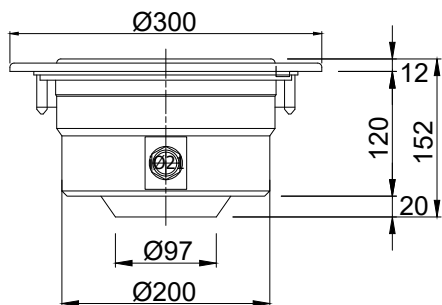

ΔΙΑΣΤΑΣΕΙΣ ΦΩΤΙΣΤΙΚΟΥ & ΓΡΑΜΜΙΚΟΣ ΣΧΕΔΙΑΣΜΟΣ
LIGHTING MEASUREMENTS & VECTOR DESIGN

Μετρήσεις φωτιστικού με ABS στρογγυλή φωλιά.
Light measurements with ABS round wall niche.

ΤΕΧΝΙΚΑ ΧΑΡΑΚΤΗΡΙΣΤΙΚΑ TECHNICAL DATA		ΜΟΝΟΧΡΩΜΟ MONOCHROME				ΠΟΛΥΧΡΩΜΟ MULTICOLOUR		
Σκυροδέμα Concrete	Ανοξ. κωνική S.S. conical	ULPD-1RM351-SCWW-S	ULPD-1R90-SCCW-S	ULPD-1R324-SCCW-S	ULPD-1R531-SCCW-S	ULPD-1R90-SCM-S	ULPD-1R324-SCM-S	ULPD-1R531-SCM-S
	Ανοξ. στρογγυλή S.S. round	ULPD-1RM351-SRWW-S	ULPD-1R90-SRCW-S	ULPD-1R324-SRCW-S	ULPD-1R531-SRCW-S	ULPD-1R90-SRM-S	ULPD-1R324-SRM-S	ULPD-1R531-SRM-S
	ABS στρογγυλή ABS round	ULPD-1RM351-PRWW-S	ULPD-1R90-PRCW-S	ULPD-1R324-PRCW-S	ULPD-1R531-PRCW-S	ULPD-1R90-PRM-S	ULPD-1R324-PRM-S	ULPD-1R531-PRM-S
Liner	ABS κωνική ABS conical	LPLD-1RM351-PCWW-S	LPLD-1R90-PCCW-S	LPLD-1R324-PCCW-S	LPLD-1R531-PCCW-S	LPLD-1R90-PCM-S	LPLD-1R324-PCM-S	LPLD-1R531-PCM-S
Χρώμα Colour		WW	CW	CW	CW	RGB	RGB	RGB
Αριθμός LED No. of LED		351	90	324	531	90	324	531
Kelvin		3000K	9000K	9000K	9000K	-	-	-
Lumen		2500lm	1350lm	2400lm	3500lm	800lm	1550lm	2200lm
Ισχύς κατανάλωσης Power consumption		25W	14W	23W	35W	13W	23W	33W
Τάση Voltage		12V-AC 50/60Hz	12V-AC 50/60Hz	12V-AC 50/60Hz	12V-AC 50/60Hz	12V-AC 50Hz	12V-AC 50Hz	12V-AC 50Hz
Τύπος/διάμετρος λάμπας Bulb type/diameter	Γωνία ακτινοβολίας Radiation angle	Διάρκεια ζωής Lifespan	Θερμοκρασία λειτουργίας Operating temperature	Καλώδιο H07RN-F Cable H07RN-F	Εγκατάσταση Installation			
Λάμπα ρητίνης / 170mm Resin filled / 170mm	120°	> 25.000 hrs	max +40°C	4m 2x1mm ²	Πισίνες σκυροδέματος/liner Concrete/liner pools			