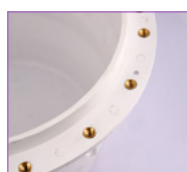

ΠΡΟΑΙΡΕΤΙΚΟΣ ΕΞΟΠΛΙΣΜΟΣ
OPTIONAL EQUIPMENT

Δυνατότητα επιλογής φωλιάς με 18 μπρούτζινα παρεμβύσματα στην liner εκδοχή, για προσαρμογή με βίδες.
Option for a niche with 18 brass inserts in the liner version, suitable for screw adjustment.