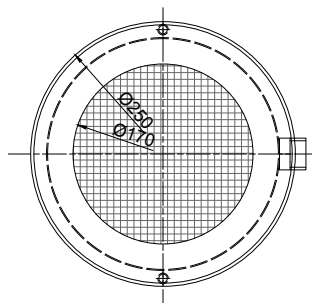

ΔΙΑΣΤΑΣΕΙΣ ΦΩΤΙΣΤΙΚΟΥ & ΓΡΑΜΜΙΚΟΣ ΣΧΕΔΙΑΣΜΟΣ  
LIGHTING MEASUREMENTS & VECTOR DESIGN

Μετρήσεις φωτιστικού με ανοξ. στρογγυλή φωλιά.  
Light measurements with S.S. round wall niche.

ΤΕΧΝΙΚΑ ΧΑΡΑΚΤΗΡΙΣΤΙΚΑ TECHNICAL DATA		ΜΟΝΟΧΡΩΜΟ MONOCHROME					ΠΟΛΥΧΡΩΜΟ MULTICOLOUR
Σκυροδέμα Concrete	Ανοξ. κωνική S.S. conical	ULPD-2PT135-SCWW-S	ULPD-2PT60-SCCW-S	ULPD-2PT135-SCCW-S	ULPD-2PT60-SCB-S	ULPD-2PT135-SCB-S	ULPD-2PT78-SCM-S
	Ανοξ. στρογγυλή S.S. round	ULPD-2PT135-SRWW-S	ULPD-2PT60-SRCW-S	ULPD-2PT135-SRCW-S	ULPD-2PT60-SRB-S	ULPD-2PT135-SRB-S	ULPD-2PT78-SRM-S
	ABS στρογγυλή ABS round	ULPD-2PT135-PRWW-S	ULPD-2PT60-PRCW-S	ULPD-2PT135-PRCW-S	ULPD-2PT60-PRB-S	ULPD-2PT135-PRB-S	ULPD-2PT78-PRM-S
Liner	ABS κωνική ABS conical	LPLD-2PT135-PCWW-S	LPLD-2PT60-PCCW-S	LPLD-2PT135-PCCW-S	LPLD-2PT60-PCB-S	LPLD-2PT135-PCB-S	LPLD-2PT78-PCM-S
Χρώμα Colour		WW	CW	CW	Blue	Blue	RGB
Αριθμός LED No. of LED		135	60	135	60	135	78
Kelvin		3000K	6250K	6250K	-	-	-
Lumen		2100lm	1300lm	2430lm	400lm	640lm	650lm
Μήκος κύματος μπλε LED Blue LED wavelength		-	-	-	466nm	466nm	-
Ισχύς κατανάλωσης Power consumption		30W	15W	30W	15W	30W	15W
Τάση Voltage		12V-AC 50/60Hz	12V-AC 50/60Hz	12V-AC 50/60Hz	12V-AC 50/60Hz	12V-AC 50/60Hz	12V-AC 50/60Hz
Τύπος/διάμετρος λάμπας Bulb type/diameter	Γωνία ακτινοβολίας Radiation angle	Διάρκεια ζωής Lifespan	Θερμοκρασία λειτουργίας Operating temperature	Καλώδιο H07RN-F Cable H07RN-F	Εγκατάσταση Installation		
PAR56 LED / 178mm	45°	50.000 hrs	-20°C - +80°C	2,5m 2x1mm <sup>2</sup>	Πισίνες σκυροδέματος/liner Concrete/liner pools		