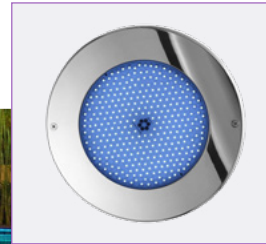

ULPD-2R/LPLD-2R

ΕΝΤΟΙΧΙΖΟΜΕΝΟ ΦΩΤΙΣΤΙΚΟ LED ΓΙΑ ΠΙΣΙΝΕΣ
RECESSED LED POOL LIGHT

ACQUA SOURCE™

ΧΑΡΑΚΤΗΡΙΣΤΙΚΑ ΦΩΤΙΣΤΙΚΟΥ
LIGHT SPECIFICATIONSΥΛΙΚΟ
MATERIALΑνοξ. ατσάλι AISI-316
Stainless steel AISI-316ΔΙΑΣΤΑΣΕΙΣ
DIMENSIONS

Ø 250mm

ΠΑΧΟΣ ΠΡΟΣΩΠΟΥ
FACEPLATE THICKNESS

4mm

ΕΓΚΑΤΑΣΤΑΣΗ
INSTALLATIONΦωλιά εντοιχισμού
Wall niche

ΠΕΡΙΓΡΑΦΗ

Φωτιστικό πισίνας υψηλής αισθητικής, κατάλληλο για πισίνες σκυροδέματος ή liner, κατασκευασμένο από ανοξείδωτο ατσάλι AISI-316 και εξοπλισμένο με λάμπα ρητίνης LED. Η ρητίνη προστατεύει από τη διείσδυση νερού, ενώ το φωτιστικό προσφέρει εξαιρετική ανθεκτικότητα στα χημικά. Με σώμα μόλις 4mm, ενσωματώνεται διακριτικά σε κάθε υδάτινο περιβάλλον.

Διατίθεται με φωλιά εντοιχισμού για επιτοίχια τοποθέτηση, πλαϊνή έξοδο καλωδίου, εύκαμπτο σωλήνα, καλώδιο και βίδες.

Ο λαμπτήρας μπορεί να αντικατασταθεί χωρίς να απαιτείται η μείωση της στάθμης του νερού. Το προϊόν ξεχωρίζει για τη μακροχρόνια απόδοσή του και την προστασία από διάβρωση, οξειδωση, διακυμάνσεις pH και μικροοργανισμούς του νερού.

DESCRIPTION

Highly aesthetic pool light, suitable for concrete or liner pools, made of AISI-316 stainless steel and equipped with a resin-filled LED bulb. The resin prevents water ingress, while the fixture offers excellent chemical resistance. With a body thickness of just 4mm, it blends discreetly into any aquatic environment.