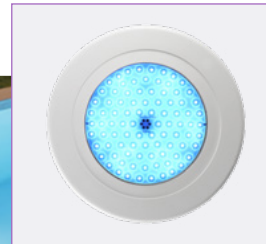

## ULPD-4R/LPLD-4R

ΕΝΤΟΙΧΙΖΟΜΕΝΟ ΦΩΤΙΣΤΙΚΟ LED ΓΙΑ ΠΙΣΙΝΕΣ  
RECESSED LED POOL LIGHT

ACQUA SOURCE™

ΧΑΡΑΚΤΗΡΙΣΤΙΚΑ ΦΩΤΙΣΤΙΚΟΥ  
LIGHT SPECIFICATIONS

ΥΛΙΚΟ MATERIAL	Λευκό ABS πλαστικό White ABS plastic
ΔΙΑΣΤΑΣΕΙΣ DIMENSIONS	Ø 274mm
ΠΑΧΟΣ ΠΡΟΣΩΠΟΥ FACEPLATE THICKNESS	18mm
ΕΓΚΑΤΑΣΤΑΣΗ INSTALLATION	Φωλιά εντοιχισμού Wall niche

## ΠΕΡΙΓΡΑΦΗ

Φωτιστικό πισίνας από λευκό πλαστικό ABS, εξοπλισμένο με λάμπα LED ρητίνης που αποτρέπει πλήρως τη διείσδυση νερού χάρη στη στεγανή κατασκευή της.

Διατίθεται με φωλιά εντοιχισμού για πισίνες σκυροδέματος ή liner.

## DESCRIPTION

Pool light made of white ABS plastic, equipped with a resin-filled LED that completely prevents water ingress thanks to its sealed construction.

It offers 16 lighting programs and comes with a recessed niche for installation in concrete or liner pools.

- ▶ 16 illumination program modes for RGB.
- ▶ IP rating: IP68 up to 2m depth.
- ▶ 4m of H07RN-F, cable size 2x1mm<sup>2</sup>.
- ▶ 1m of flexible conduit hose.
- ▶ Niche with 2 inserts in liner version.
- ▶ Underwater installation.
- ▶ Installation position: wall.
- ▶ UV protection, corrosion proof & chemical resistance.
- ▶ Re-bulbing without lowering the water level.
- ▶ Side cable outlet.