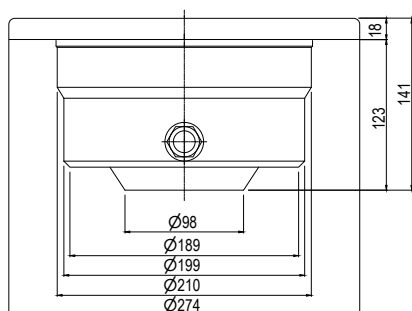

- ▶ 16 illumination program modes for RGB.
- ▶ IP rating: IP68 up to 2m depth.
- ▶ 4m of H07RN-F, cable size 2x1mm<sup>2</sup>.
- ▶ 1m of flexible conduit hose.
- ▶ Niche with 2 inserts in liner version.
- ▶ Underwater installation.
- ▶ Installation position: wall.
- ▶ UV protection, corrosion proof & chemical resistance.
- ▶ Re-bulbing without lowering the water level.
- ▶ Side cable outlet.

ΔΙΑΣΤΑΣΕΙΣ ΦΩΤΙΣΤΙΚΟΥ & ΓΡΑΜΜΙΚΟΣ ΣΧΕΔΙΑΣΜΟΣ  
LIGHTING MEASUREMENTS & VECTOR DESIGN

ΤΕΧΝΙΚΑ ΧΑΡΑΚΤΗΡΙΣΤΙΚΑ TECHNICAL DATA		ΜΟΝΟΧΡΩΜΟ MONOCHROME				ΠΟΛΥΧΡΩΜΟ MULTICOLOUR		
Σκυροδέμα Concrete	Προσαρμογή με clips Clips adjustment	ULPD-4RM351-PRWW-C	ULPD-4R90-PRCW-C	ULPD-4R324-PRCW-C	ULPD-4R531-PRCW-C	ULPD-4R90-PRM-C	ULPD-4R324-PRM-C	ULPD-4R531-PRM-C
	Προσαρμογή με βίδες Screw adjustment	ULPLD-4RM351-PRWW-S	ULPLD-4R90-PRCW-S	ULPLD-4R324-PRCW-S	ULPLD-4R531-PRCW-S	ULPLD-4R90-PRM-S	ULPLD-4R324-PRM-S	ULPLD-4R531-PRM-S
Liner	Προσαρμογή με clips Clips adjustment	LPLD-4RM351-PCWW-C	LPLD-4R90-PCCW-C	LPLD-4R324-PCCW-C	LPLD-4R531-PCCW-C	LPLD-4R90-PCM-C	LPLD-4R324-PCM-C	LPLD-4R531-PCM-C
	Προσαρμογή με βίδες Screw adjustment	LPLD-4RM351-PCWW-S	LPLD-4R90-PCCW-S	LPLD-4R324-PCCW-S	LPLD-4R531-PCCW-S	LPLD-4R90-PCM-S	LPLD-4R324-PCM-S	LPLD-4R531-PCM-S
Χρώμα Colour		WW	CW	CW	CW	RGB	RGB	RGB
Αριθμός LED No. of LED		351	90	324	531	90	324	531
Kelvin		3000K	9000K	9000K	9000K	-	-	-
Lumen		2500lm	1350lm	2400lm	3500lm	800lm	1550lm	2200lm
Ισχύς κατανάλωσης Power consumption		25W	14W	23W	35W	13W	23W	33W
Τάση Voltage		12V-AC 50/60Hz	12V-AC 50/60Hz	12V-AC 50/60Hz	12V-AC 50/60Hz	12V-AC 50Hz	12V-AC 50Hz	12V-AC 50Hz
Τύπος/διάμετρος λάμπας Bulb type/diameter	Γωνία ακτινοβολίας Radiation angle	Διάρκεια ζωής Lifespan	Θερμοκρασία λειτουργίας Operating temperature	Καλώδιο H07RN-F Cable H07RN-F	Εγκατάσταση Installation			
Λάμπα ρητίνης Resin filled WW: 176mm / CW - RGB: 170mm	120°	> 25.000 hrs	max +40°C	4m 2x1mm <sup>2</sup>	Πισίνες σκυροδέματος/liner Concrete/liner pools			