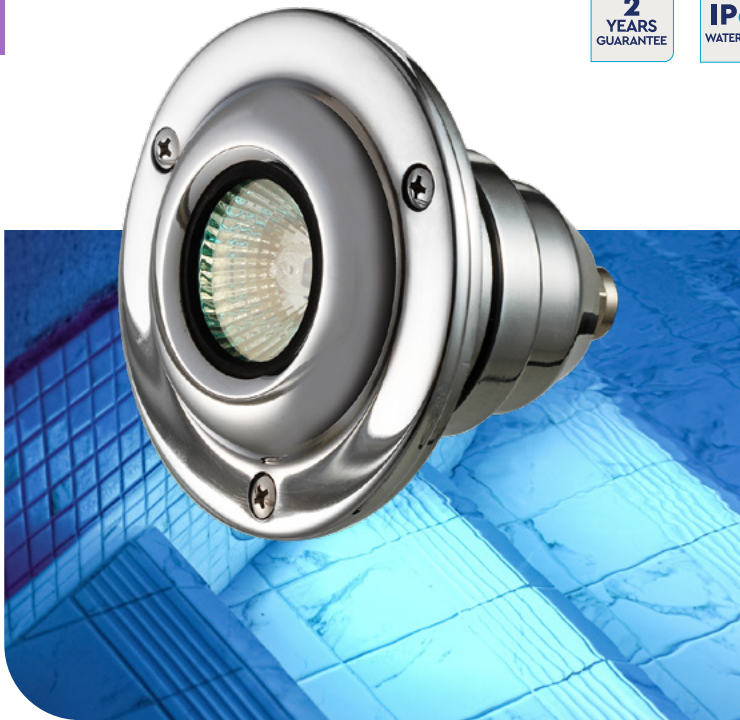

ULS-1

ΕΝΤΟΙΧΙΖΟΜΕΝΟ ΦΩΤΙΣΤΙΚΟ ΑΛΟΓΟΝΟΥ ΓΙΑ ΠΙΣΙΝΕΣ/SPA
RECESSED HALOGEN POOL/SPA LIGHT

ACQUA SOURCE™

ΧΑΡΑΚΤΗΡΙΣΤΙΚΑ ΦΩΤΙΣΤΙΚΟΥ LIGHT SPECIFICATIONS

ΥΛΙΚΟ/ΦΙΝΙΡΙΣΜΑ
MATERIAL/FINISH

Επιχρωμιωμένος
μπρούντζος/γυαλιστερό
Bronze chrome
plated/glossy

Διαθέτει λάμπα αλογόνου με δυνατότητα διάχυσης λευκού φωτός και διακρίνεται για το ιδανικό μέγεθός του που παρέχει τη δυνατότητα πολλαπλών εφαρμογών. Σε πισίνες μικρών διαστάσεων ή spa μπορεί να χρησιμοποιηθεί ως κύριος φωτισμός ενώ σε μεγαλύτερων διαστάσεων πισίνες αποτελεί ιδανική επιλογή για συμπληρωματικό φωτισμό ή τοποθέτηση στα σκαλοπάτια, προσδίδοντας ένα εντυπωσιακά φωτεινό αποτέλεσμα.

DESCRIPTION

Small bronze chrome-plated underwater pool or spa light, with elegant design and glossy finish.

It has a halogen bulb for white colour light distribution, while its size makes it versatile and suitable for numerous applications.

It can be installed as a main source of light in small swimming pools or spas, or as an attractive illumination unit on pool stairs.

Manufactured in 2" male thread for screw mounting installation or in 63mm for push mounting installation. For installations on polyester pools the light fixture is supplied with a 2" male thread and a plastic nut.