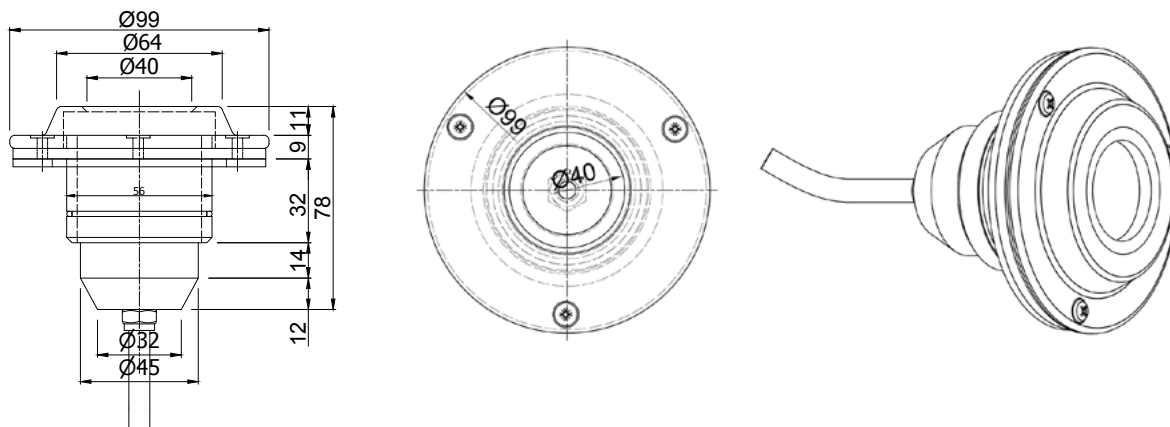

Κατασκευάζεται με σύνδεση 2" για βιδωτή ή 63mm για κουμπωτή τοποθέτηση, ενώ για χρήση σε πολυεστερική πισίνα, παρέχεται με σπείρωμα 2" και πλαστικό παξιμάδι.

- ▶ Βαθμός προστασίας: IP68.
- ▶ 1,65m καλώδιο H07RN-F, μεγέθους 2x1mm².
- ▶ Υποβρύχια εγκατάσταση.
- ▶ Θέση εγκατάστασης: τοιχία.

It can be installed as a main source of light in small swimming pools or spas, or as an attractive illumination unit on pool stairs.

Manufactured in 2" male thread for screw mounting installation or in 63mm for push mounting installation. For installations on polyester pools the light fixture is supplied with a 2" male thread and a plastic nut.

- ▶ IP rating: IP68.
- ▶ 1.65m of H07RN-F, cable size 2x1mm².
- ▶ Underwater installation.
- ▶ Installation position: wall.

ΔΙΑΣΤΑΣΕΙΣ ΦΩΤΙΣΤΙΚΟΥ & ΓΡΑΜΜΙΚΟΣ ΣΧΕΔΙΑΣΜΟΣ

LIGHTING MEASUREMENTS & VECTOR DESIGN

ΤΕΧΝΙΚΑ ΧΑΡΑΚΤΗΡΙΣΤΙΚΑ TECHNICAL DATA		ΜΟΝΟΧΡΩΜΟ MONOCHROME	
Μοντέλο Model	2" βιδωτό 2" male thread	ULS-1H35-02WW	ULS-1H50-02WW
	63mm κουμπωτό 63mm push mounting	ULS-1H35-63WW	ULS-1H50-63WW
Χρώμα Colour		● WW	● WW
Κελβίν		3000K	3000K
Λυμεν		1500lm	2000lm
Ισχύς κατανάλωσης Power consumption		35W	50W
Τάση Voltage		12V-DC 50/60Hz	12V-DC 50/60Hz
Τύπος λάμπας Bulb type	Γωνία ακτινοβολίας Radiation angle	Καλώδιο H07RN-F Cable H07RN-F	Εγκατάσταση Installation
MR16 αλογόνου MR16 halogen	36°	1,65m 2x1mm ²	Πισίνες/spa σκυροδέματος/πολυεστερικές Concrete/polyester pools/spa