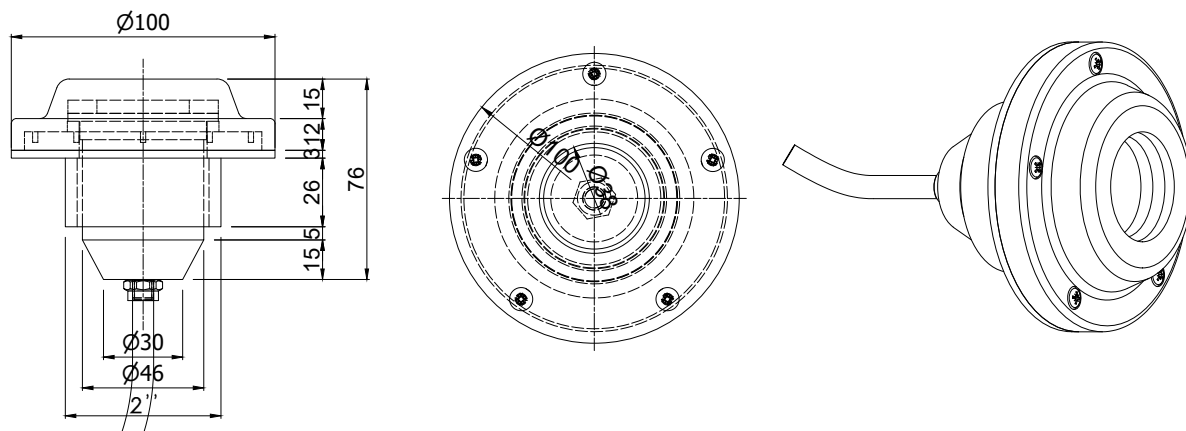

Κατασκευάζεται με σύνδεση 2" για βιδωτή ή 63mm για κουμπωτή τοποθέτηση, ενώ για χρήση σε πολυεστερική πισίνα, παρέχεται με σπείρωμα 2" και πλαστικό παξιμάδι.

- ▶ Βαθμός προστασίας: IP68.
- ▶ 1,65m καλώδιο H07RN-F, μεγέθους 2x1mm².
- ▶ Υποβρύχια εγκατάσταση.
- ▶ Θέση εγκατάστασης: τοιχία.
- ▶ Προστασία UV & ανθεκτικότητα στα χημικά.

It is an ideal choice for underwater wall installation in both concrete and polyester pools.

Manufactured in 2" male thread for screw mounting installation or in 63mm for push mounting installation. For installations on polyester pools the light fixture is supplied with a 2" male thread and a plastic nut.

- ▶ IP rating: IP68.
- ▶ 1.65m of H07RN-F, cable size 2x1mm².
- ▶ Underwater installation.
- ▶ Installation position: wall.
- ▶ UV protection & chemical resistance.

ΔΙΑΣΤΑΣΕΙΣ ΦΩΤΙΣΤΙΚΟΥ & ΓΡΑΜΜΙΚΟΣ ΣΧΕΔΙΑΣΜΟΣ

LIGHTING MEASUREMENTS & VECTOR DESIGN

ΤΕΧΝΙΚΑ ΧΑΡΑΚΤΗΡΙΣΤΙΚΑ TECHNICAL DATA		ΜΟΝΟΧΡΩΜΟ MONOCHROME	
Μοντέλο Model	2" βιδωτό 2" male thread	ULS-2H35-02WW	ULS-2H50-02WW
	63mm κουμπωτό 63mm push mounting	ULS-2H35-63WW	ULS-2H50-63WW
Χρώμα Colour		● WW	● WW
Κελβίν		3000K	3000K
Λυμεν		1500lm	2000lm
Ισχύς κατανάλωσης Power consumption		35W	50W
Τάση Voltage		12V-DC 50/60Hz	12V-DC 50/60Hz
Τύπος λάμπας Bulb type	Γωνία ακτινοβολίας Radiation angle	Καλώδιο H07RN-F Cable H07RN-F	Εγκατάσταση Installation
MR16 αλογόνου MR16 halogen	36°	1,65m 2x1mm ²	Πισίνες/spa σκυροδέματος/πολυεστερικές Concrete/polyester pools/spa