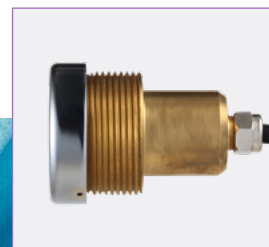

# ULS-3

ΕΝΤΟΙΧΙΖΟΜΕΝΟ ΦΩΤΙΣΤΙΚΟ ΑΛΟΓΟΝΟΥ ΓΙΑ ΠΙΣΙΝΕΣ/SPA  
RECESSED HALOGEN POOL/SPA LIGHT

ACQUA SOURCE™

## ΧΑΡΑΚΤΗΡΙΣΤΙΚΑ ΦΩΤΙΣΤΙΚΟΥ LIGHT SPECIFICATIONS

ΥΛΙΚΟ/ΦΙΝΙΡΙΣΜΑ  
MATERIAL/FINISH

Επιχρωμιωμένος  
μπρούντζος/γυαλιστερό  
Bronze chrome  
plated/glossy

ΔΙΑΣΤΑΣΕΙΣ  
DIMENSIONS

Ø 54mm

ΠΑΧΟΣ ΠΡΟΣΩΠΟΥ  
FACEPLATE THICKNESS

14mm

ΣΥΝΔΕΣΗ  
CONNECTION

1" βιδωτό  
1" male thread

## DESCRIPTION

Mini bronze chrome-plated underwater pool or spa light with a contemporary glossy finish.

It has a halogen bulb with a bronze fixing nut, while its small size makes it ideal for use as the main source of light in spas.