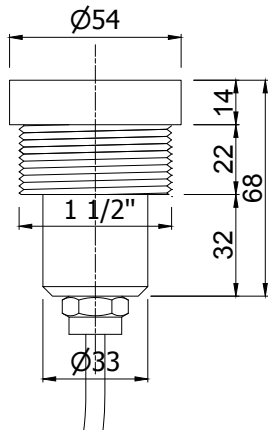

## ΧΑΡΑΚΤΗΡΙΣΤΙΚΑ ΦΩΤΙΣΤΙΚΟΥ LIGHT SPECIFICATIONS

ΥΛΙΚΟ/ΦΙΝΙΡΙΣΜΑ  
MATERIAL/FINISH

Επιχρωμιωμένος  
μπρούντζος/γυαλιστερό  
Bronze chrome  
plated/glossy

ΔΙΑΣΤΑΣΕΙΣ  
DIMENSIONS

Ø 54mm

ΠΑΧΟΣ ΠΡΟΣΩΠΟΥ  
FACEPLATE THICKNESS

Finally, it should be noted that a specially designed screw on the faceplate hinders its removal, thus making this light very safe around children.

- ▶ Safety glass.
- ▶ IP rating: IP68.
- ▶ 1.65 m of H07RN-F, cable size 2x1mm<sup>2</sup>.
- ▶ Underwater installation.
- ▶ Installation position: wall/bottom.

ΔΙΑΣΤΑΣΕΙΣ ΦΩΤΙΣΤΙΚΟΥ & ΓΡΑΜΜΙΚΟΣ ΣΧΕΔΙΑΣΜΟΣ  
LIGHTING MEASUREMENTS & VECTOR DESIGN

ΤΕΧΝΙΚΑ ΧΑΡΑΚΤΗΡΙΣΤΙΚΑ TECHNICAL DATA		ΜΟΝΟΧΡΩΜΟ MONOCHROME	
Μοντέλο Model	1" βιδωτό 1" male thread	<b>ULS-3H20-01WW</b>	<b>ULS-3H35-01WW</b>
Χρώμα Colour		● WW	● WW
Kelvin		3000K	3000K
Lumen		700lm	1500lm
Ισχύς κατανάλωσης Power consumption		20W	35W
Τάση Voltage		12V-DC 50/60Hz	12V-DC 50/60Hz
Τύπος λάμπας Bulb type	Γωνία ακτινοβολίας Radiation angle	Καλώδιο H07RN-F Cable H07RN-F	Εγκατάσταση Installation
<b>MR16 αλογόνου</b> MR16 halogen	36°	1,65m 2x1mm <sup>2</sup>	<b>Πισίνες/spa σκυροδέματος/πολυεστερικές</b> Concrete/polyester pools/spa