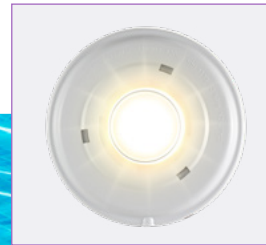

# ULS-4/LLS-4

ΕΝΤΟΙΧΙΖΟΜΕΝΟ ΦΩΤΙΣΤΙΚΟ ΑΛΟΓΟΝΟΥ ΓΙΑ ΠΙΣΙΝΕΣ/SPA  
RECESSED HALOGEN POOL/SPA LIGHT

ACQUA SOURCE™

## ΠΕΡΙΓΡΑΦΗ

Φωτιστικό πισίνας ή spa κατασκευασμένο από λευκό ABS πλαστικό το οποίο παρέχεται μαζί με τη φωλιά εντοιχισμού του.

Είναι ιδανικό για υποβρύχια εγκατάσταση στα τοιχία της υδάτινης κατασκευής.

Το φωτιστικό παρέχεται με λάμπα αλογόνου που προσφέρει λευκό ζωηρό φωτισμό και είναι κατάλληλο για πισίνες και spa σκυροδέματος ή liner ενώ συμπληρώνει ιδανικά ένα περιβάλλον με λευκό εξοπλισμό.

- ▶ Βαθμός προστασίας: IP68.
- ▶ 2m καλώδιο H07RN-F, μεγέθους 2x1,5mm<sup>2</sup>.
- ▶ Υποβρύχια εγκατάσταση.
- ▶ Θέση εγκατάστασης: τοιχία.
- ▶ Προστασία UV & ανθεκτικότητα στα χημικά.

## DESCRIPTION

White ABS plastic underwater pool or spa light that comes with its own wall niche.

Ideal for underwater wall installation. It is equipped with a halogen bulb that provides a bright white light. Suitable for concrete or liner pools/spas.