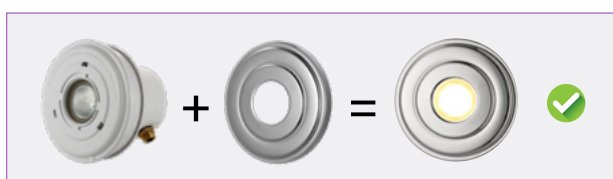

ΠΡΟΑΙΡΕΤΙΚΟΣ ΕΞΟΠΛΙΣΜΟΣ
OPTIONAL EQUIPMENT

Μετατρέψτε το πλαστικό φωτιστικό σας σε φωτιστικό με ανοξείδωτο φινιρίσμα προσθέτοντας μια ανοξείδωτη πρόσοψη (FRF-S04).

Add a stainless steel front face (FRF-S04) to turn your plastic light to a light with s.s. finish.