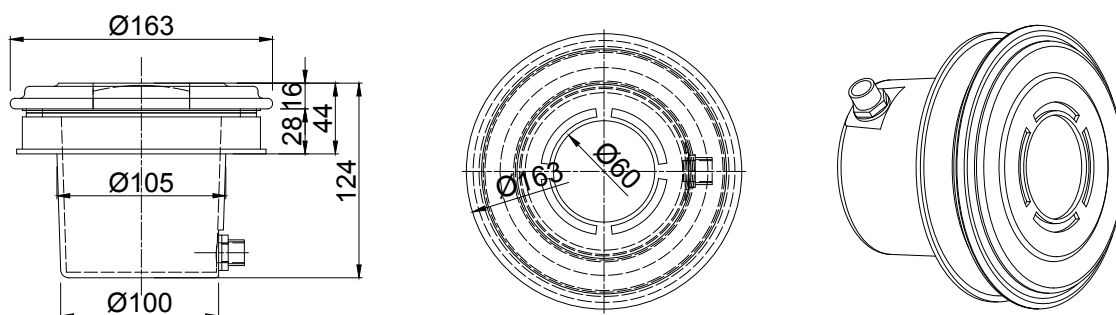

## ΧΑΡΑΚΤΗΡΙΣΤΙΚΑ ΦΩΤΙΣΤΙΚΟΥ LIGHT SPECIFICATIONS

ΥΛΙΚΟ MATERIAL	Λευκό ABS πλαστικό White ABS plastic
ΔΙΑΣΤΑΣΕΙΣ DIMENSIONS	Ø 163mm
ΠΑΧΟΣ ΠΡΟΣΩΠΟΥ FACEPLATE THICKNESS	16mm
ΕΓΚΑΤΑΣΤΑΣΗ INSTALLATION	Φωλιά εντοιχισμού Wall niche

## DESCRIPTION

White ABS plastic underwater pool or spa light that comes with its own wall niche.

Ideal for underwater wall installation. It is equipped with a halogen bulb that provides a bright white light. Suitable for concrete or liner pools/spas.

It is an ideal addition to an environment with white equipment.

- ▶ IP rating: IP68.
- ▶ 2m of H07RN-F, cable size 2x1.5mm<sup>2</sup>.
- ▶ Underwater installation.
- ▶ Installation position: wall.
- ▶ UV protection & chemical resistance.

ΔΙΑΣΤΑΣΕΙΣ ΦΩΤΙΣΤΙΚΟΥ & ΓΡΑΜΜΙΚΟΣ ΣΧΕΔΙΑΣΜΟΣ  
LIGHTING MEASUREMENTS & VECTOR DESIGN

ΤΕΧΝΙΚΑ ΧΑΡΑΚΤΗΡΙΣΤΙΚΑ TECHNICAL DATA		ΜΟΝΟΧΡΩΜΟ MONOCHROME	
Μοντέλο Model	πισίνες/spa σκυροδέματος concrete pools/spa	<b>ULS-4H50-PFWW</b>	
	liner πισίνες/spa liner pools/spa	<b>LLS-4H50-PFWW</b>	
Χρώμα Colour			WW
Kelvin		3000K	
Lumen		2000lm	
Ισχύς κατανάλωσης Power consumption		50W	
Τάση Voltage		12V-DC 50/60Hz	
Τύπος λάμπας Bulb type	Γωνία ακτινοβολίας Radiation angle	Καλώδιο H07RN-F Cable H07RN-F	Εγκατάσταση Installation
<b>MR16 αλογόνου</b> MR16 halogen	36°	2m 2x1,5mm <sup>2</sup>	<b>Πισίνες/spa σκυροδέματος/liner</b> Concrete/liner pools/spa