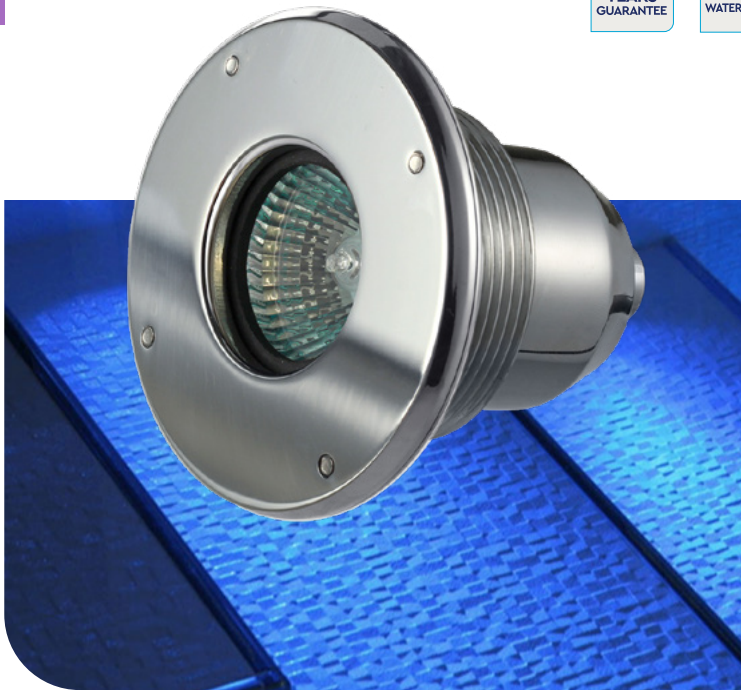

ULS-5

ΕΝΤΟΙΧΙΖΟΜΕΝΟ ΦΩΤΙΣΤΙΚΟ ΑΛΟΓΟΝΟΥ ΓΙΑ ΠΙΣΙΝΕΣ/SPA
RECESSED HALOGEN POOL/SPA LIGHT

ACQUA SOURCE™

ΧΑΡΑΚΤΗΡΙΣΤΙΚΑ ΦΩΤΙΣΤΙΚΟΥ LIGHT SPECIFICATIONS

ΥΛΙΚΟ/ΦΙΝΙΡΙΣΜΑ MATERIAL/FINISH

Μπρούντζινο
επιχρωμιωμένο σώμα &
πρόσωπο από ανοξ. ατσάλι
AISI-316/γυαλιστερό
Bronze chrome-plated body
& stainless steel AISI-316
faceplate/glossy

Εξοπλισμένο με λάμπα αλογόνου, προσφέρει έντονο λευκό φωτισμό, ιδανικό για ανάδειξη του χώρου είτε μέσω τοποθέτησης στα τοιχία είτε στον πυθμένα της υδάτινης κατασκευής. Η στιβαρή κατασκευή του σε συνδυασμό με την ευελιξία τοποθέτησης το καθιστούν ιδανική επιλογή για εφαρμογές υψηλών απαιτήσεων.

DESCRIPTION

Striking pool or spa light featuring a chrome-plated bronze body and a flat AISI-316 stainless steel front with a glossy finish.

Equipped with a halogen bulb, it delivers powerful white illumination, ideal for highlighting the space whether installed on the pool walls or at the bottom. Its robust construction combined with flexible installation options makes it a perfect choice for demanding applications.

This elegant light is designed in 2" male thread for screw mounting installation or in 63mm for push mounting installation. For installations on polyester pools the light fixture is supplied with a 2" male thread and a plastic nut.