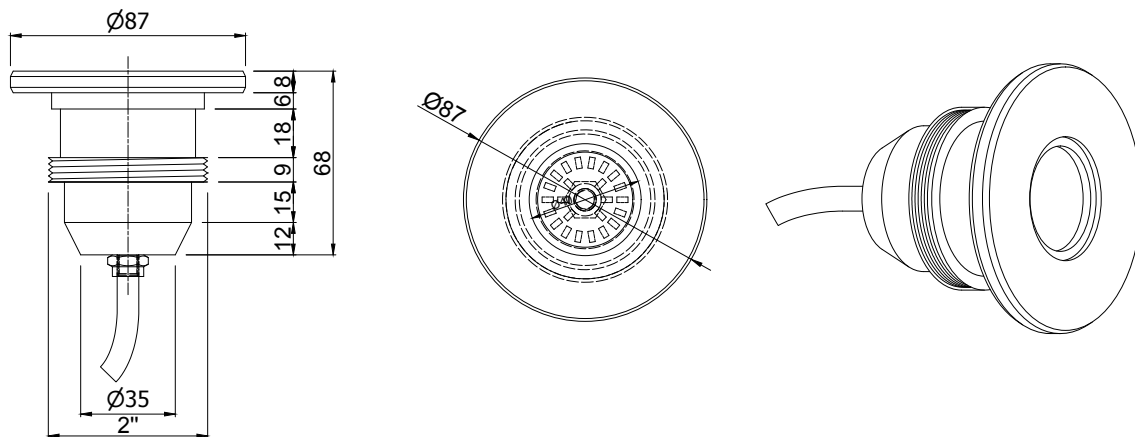

ΔΙΑΣΤΑΣΕΙΣ ΦΩΤΙΣΤΙΚΟΥ & ΓΡΑΜΜΙΚΟΣ ΣΧΕΔΙΑΣΜΟΣ

LIGHTING MEASUREMENTS & VECTOR DESIGN

ΤΕΧΝΙΚΑ ΧΑΡΑΚΤΗΡΙΣΤΙΚΑ TECHNICAL DATA		ΜΟΝΟΧΡΩΜΟ MONOCHROME	
Μοντέλο Model	2" βιδωτό 2" male thread	ULS-1H35-02WW	ULS-1H50-02WW
	63mm κουμπωτό 63mm push mounting	ULS-1H35-63WW	ULS-1H50-63WW
Χρώμα Colour		● WW	● WW
Kelvin		3000K	3000K
Lumen		1500lm	2000lm
Ισχύς κατανάλωσης Power consumption		35W	50W
Τάση Voltage		12V-DC 50/60Hz	12V-DC 50/60Hz
Τύπος λάμπας Bulb type	Γωνία ακτινοβολίας Radiation angle	Καλώδιο H07RN-F Cable H07RN-F	Εγκατάσταση Installation
MR16 αλογόνου MR16 halogen	36°	1,65m 2x1mm²	Πισίνες/spa σκυροδέματος/πολυεστερικές Concrete/polyester pools/spa

ΠΡΟΑΙΡΕΤΙΚΟΣ ΕΞΟΠΛΙΣΜΟΣ

OPTIONAL EQUIPMENT

1. WC-350 φλάντζα + CCT-063 τάπα (για εγκατάσταση με σύνδεση 2" σπείρωμα).
2. PP-35063 σωλήνας + CCT-063 τάπα (για εγκατάσταση με κουμπωτή σύνδεση Ø 63mm).
1. WC-350 wall conduit + CCT-063 cap (for installation of 2" male thread connection).
2. PP-35063 wall pipe + CCT-063 cap (for installation of Ø 63mm push mounting connection).

Για εγκατάσταση σε πολυεστερικές πισίνες, το φωτιστικό παρέχεται με 2" αρσενικό σπείρωμα & πλαστικό παξιμάδι.
For installation on polyester pools, the fixture is supplied with a 2" male thread and a plastic nut.