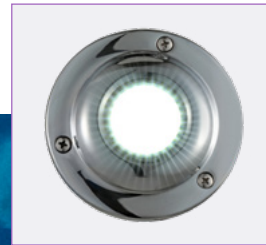

ULSD-1

ΕΝΤΟΙΧΙΖΟΜΕΝΟ ΦΩΤΙΣΤΙΚΟ LED ΓΙΑ ΠΙΣΙΝΕΣ/SPA
RECESSED LED POOL/SPA LIGHT

ACQUA SOURCE™

ΧΑΡΑΚΤΗΡΙΣΤΙΚΑ ΦΩΤΙΣΤΙΚΟΥ LIGHT SPECIFICATIONS

ΥΛΙΚΟ/ΦΙΝΙΡΙΣΜΑ
MATERIAL/FINISH

Επιχρωμιωμένος
μπρούντζος/γυαλιστερό
Bronze chrome
plated/glossy

Το φωτιστικό διαθέτει λάμπα LED τύπου MR16. Ιδιαίτερα σημαντικό χαρακτηριστικό του είναι το μικρό του μέγεθος που επιτρέπει την πολυσιχιδή εφαρμογή του.

Η υποβρύχια εγκατάστασή του είναι ιδανική σε μικρές πισίνες ως κύρια πηγή φωτισμού ενώ σε μεγαλύτερων διαστάσεων υδάτινες κατασκευές μπορεί να τοποθετηθεί είτε ως συμπληρωματικός φωτισμός, είτε στα σκαλοπάτια για τη δημιουργία μιας εντυπωσιακά φωτεινής ατμόσφαιρας.

DESCRIPTION

Chrome-plated bronze pool or spa light with a glossy finish and a compact size that meets a wide range of installation needs.

Equipped with an MR16-type LED bulb, this fixture stands out for its small dimensions, allowing for versatile applications.

This elegant light is designed in 2" male thread for screw mounting installation or in 63mm for push mounting installation. For installations on polyester pools the light fixture is supplied with a 2" male thread and a plastic nut.