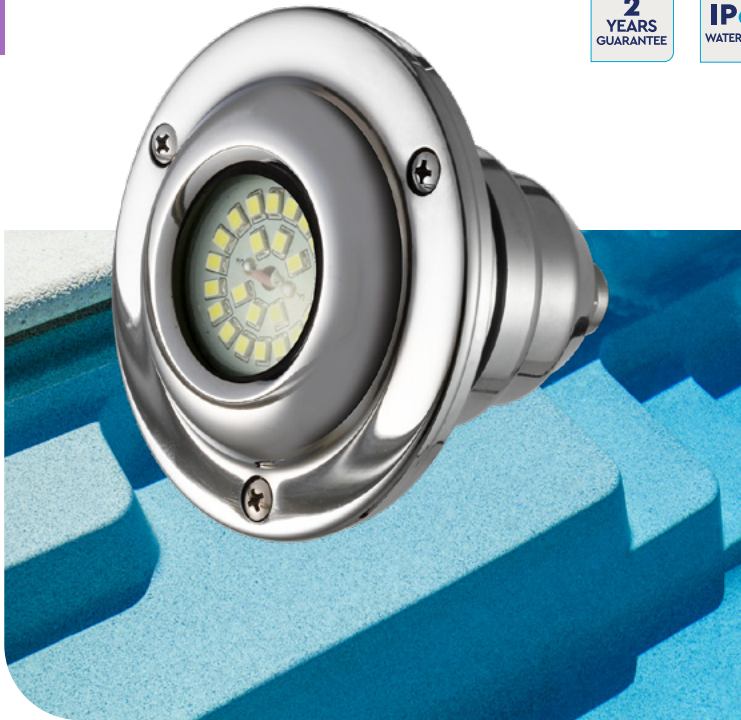

ULSD-1

ΕΝΤΟΙΧΙΖΟΜΕΝΟ ΦΩΤΙΣΤΙΚΟ LED ΓΙΑ ΠΙΣΙΝΕΣ/SPA
RECESSED LED POOL/SPA LIGHT

ACQUA SOURCE™

ΧΑΡΑΚΤΗΡΙΣΤΙΚΑ ΦΩΤΙΣΤΙΚΟΥ LIGHT SPECIFICATIONS

ΥΛΙΚΟ/ΦΙΝΙΡΙΣΜΑ
MATERIAL/FINISH

Επιχρωμιωμένος
μπρούντζος/γυαλιστερό
Bronze chrome
plated/glossy

ΔΙΑΣΤΑΣΕΙΣ
DIMENSIONS

Ø 99mm

ΠΑΧΟΣ ΠΡΟΣΩΠΟΥ
FACEPLATE THICKNESS

20mm

ΣΥΝΔΕΣΗ
CONNECTION

- 2" βιδωτό
- 63mm κουμπωτό
- 2" male thread
- 63mm push mounting

ΠΕΡΙΓΡΑΦΗ

Μπρούντζινο επιχρωμιωμένο φωτιστικό πισίνας ή spa με glossy φινιρίσμα και ιδανικό μέγεθος που καλύπτει κάθε ανάγκη.

Το φωτιστικό διαθέτει λάμπα LED τύπου MR16. Ιδιαίτερα σημαντικό χαρακτηριστικό του είναι το μικρό του μέγεθος που επιτρέπει την πολυσιχιδή εφαρμογή του.

Η υποβρύχια εγκατάστασή του είναι ιδανική σε μικρές πισίνες ως κύρια πηγή φωτισμού ενώ σε μεγαλύτερων διαστάσεων υδάτινες κατασκευές μπορεί να τοποθετηθεί είτε ως συμπληρωματικός φωτισμός, είτε στα σκαλοπάτια για τη δημιουργία μιας εντυπωσιακά φωτεινής ατμόσφαιρας.

Το κομψό αυτό φωτιστικό κατασκευάζεται με σύνδεση 2" για βιδωτή ή 63mm για κουμπωτή τοποθέτηση, ενώ για χρήση σε πολυεστερική πισίνα, παρέχεται με σπείρωμα 2" και πλαστικό παξιμάδι.

- Βαθμός προστασίας: IP68.
- 1,65m καλώδιο H07RN-F, μεγέθους 2x1mm².
- Υποβρύχια εγκατάσταση.
- Θέση εγκατάστασης: τοιχία.

DESCRIPTION

Chrome-plated bronze pool or spa light with a glossy finish and a compact size that meets a wide range of installation needs.

Equipped with an MR16-type LED bulb, this fixture stands out for its small dimensions, allowing for versatile applications.

Ideal for underwater installation in small pools as a primary light source, it can also be used in larger pools as supplementary lighting or placed on steps to create an impressively illuminated atmosphere.

This elegant light is designed in 2" male thread for screw mounting installation or in 63mm for push mounting installation. For installations on polyester pools the light fixture is supplied with a 2" male thread and a plastic nut.

- IP rating: IP68.
- 1.65m of H07RN-F, cable size 2x1mm².
- Underwater installation.
- Installation position: wall.