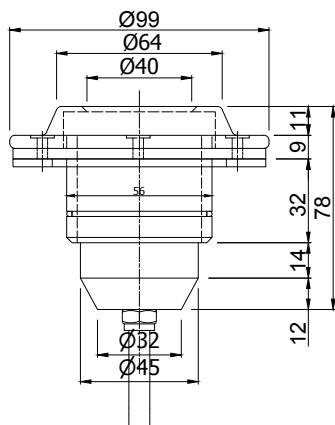

ΔΙΑΣΤΑΣΕΙΣ
DIMENSIONS

Ø 99mm

ΠΑΧΟΣ ΠΡΟΣΩΠΟΥ
FACEPLATE THICKNESS

20mm

ΣΥΝΔΕΣΗ
CONNECTION

- 2" βιδωτό
- 63mm κουμπωτό
- 2" male thread
- 63mm push mounting

ΠΕΡΙΓΡΑΦΗ

Μπρούντζινο επιχρωμιωμένο φωτιστικό πισίνας ή spa με glossy φινιρίσμα και ιδανικό μέγεθος που καλύπτει κάθε ανάγκη.

This elegant light is designed in 2" male thread for screw mounting installation or in 63mm for push mounting installation. For installations on polyester pools the light fixture is supplied with a 2" male thread and a plastic nut.

- ▶ IP rating: IP68.
- ▶ 1.65m of H07RN-F, cable size 2x1mm².
- ▶ Underwater installation.
- ▶ Installation position: wall.

ΔΙΑΣΤΑΣΕΙΣ ΦΩΤΙΣΤΙΚΟΥ & ΓΡΑΜΜΙΚΟΣ ΣΧΕΔΙΑΣΜΟΣ

LIGHTING MEASUREMENTS & VECTOR DESIGN

ΤΕΧΝΙΚΑ ΧΑΡΑΚΤΗΡΙΣΤΙΚΑ TECHNICAL DATA		ΜΟΝΟΧΡΩΜΟ MONOCHROME			
Μοντέλο Model	2" βιδωτό 2" male thread	ULSD-1M24-02WW	ULSD-1M24-02CW	ULSD-1M60-02B	
	63mm κουμπωτό 63mm push mounting	ULSD-1M24-63WW	ULSD-1M24-63CW	ULSD-1M60-63B	
Χρώμα Colour		● WW	● CW	● Blue	
Αριθμός LED No. of LED		7	7	15	
Kelvin		3000K	6200K	-	
Lumen		700lm	700lm	400lm	
Ισχύς κατανάλωσης Power consumption		7W	7W	4,5W	
Τάση Voltage		12V-DC 50/60Hz	12V-DC 50/60Hz	12V-DC 50/60Hz	
Τύπος/διάμετρος λάμπας Bulb type/diameter	Γωνία ακτινοβολίας Radiation angle	Διάρκεια ζωής Lifespan	Θερμοκρασία λειτουργίας Operating temperature	Καλώδιο H07RN-F Cable H07RN-F	Εγκατάσταση Installation
MR16 LED / 50mm	110°	25.000 hrs	-20°C - +35°C	1,65m 2x1mm ²	Πισίνες/spa σκυροδέματος/ πολυεστερικές Concrete/polyester pools/spa