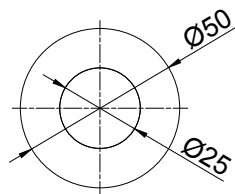

ΔΙΑΣΤΑΣΕΙΣ
DIMENSIONS

Ø 50mm

ΠΑΧΟΣ ΠΡΟΣΩΠΟΥ
FACEPLATE THICKNESS

2mm

ΕΓΚΑΤΑΣΤΑΣΗ
INSTALLATION

40mm κουμπωτό
40mm push mounting

ΠΕΡΙΓΡΑΦΗ

Spot φωτιστικό, ιδανικό για spa, μικρού μεγέθους πισίνες ή ως βοηθητικό φωτιστικό σε μεγαλύτερες εγκαταστάσεις.

ΔΙΑΣΤΑΣΕΙΣ ΦΩΤΙΣΤΙΚΟΥ & ΓΡΑΜΜΙΚΟΣ ΣΧΕΔΙΑΣΜΟΣ
LIGHTING MEASUREMENTS & VECTOR DESIGN

ΤΕΧΝΙΚΑ ΧΑΡΑΚΤΗΡΙΣΤΙΚΑ TECHNICAL DATA		ΜΟΝΟΧΡΩΜΟ MONOCHROME		
Μοντέλο	1" βιδωτό 1" male thread	ULSD-12M1-40WW	ULSD-12M1-40CW	
Χρώμα Colour		● WW	● CW	
Αριθμός LED No. of LED		1	1	
Kelvin		3000K	6500K	
Lumen		213lm	260lm	
Ισχύς κατανάλωσης Power consumption		2W	2W	
Τάση Voltage		12/24V-DC 50/60Hz	12/24V-DC 50/60Hz	
Τύπος/διάμετρος λάμπας Bulb type/diameter	Γωνία ακτινοβολίας Radiation angle	Θερμοκρασία λειτουργίας Operating temperature	Καλώδιο H07RN-F Cable H07RN-F	Εγκατάσταση Installation
Ανοιχτού τύπου πλακέτα / 20mm Open type LED board / 20mm	~ 45°x20° οβάλ ακτίνα (ανάλογα με το φακό που χρησιμοποιείται) ~ 45°x20° oval beam (depending on the used lens)	max +70°C	1,65m 2x0,75mm ²	Πισίνες/spa σκυροδέματος Concrete pools/spa