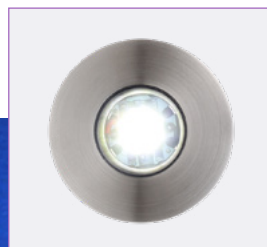

ULSD-12

ΕΝΤΟΙΧΙΖΟΜΕΝΟ ΦΩΤΙΣΤΙΚΟ ΑΛΟΓΟΝΟΥ ΓΙΑ ΠΙΣΙΝΕΣ/SPA
RECESSED HALOGEN POOL/SPA LIGHT

ACQUA SOURCE™

ΧΑΡΑΚΤΗΡΙΣΤΙΚΑ ΦΩΤΙΣΤΙΚΟΥ LIGHT SPECIFICATIONS

ΥΛΙΚΟ/ΦΙΝΙΡΙΣΜΑ
MATERIAL/FINISH

Ανοξείδωτο ατσάλι
AISI-316, γυαλιστερό
Stainless steel
AISI-316, glossy

Κατασκευασμένο από ανοξείδωτο ατσάλι AISI-316 με glossy φινιρίσμα, διαθέτει λεπτό και συμπαγή σχεδιασμό, μικρή πρόσοψη και σύνδεση τύπου κουμπωτής εφαρμογής.

Εξοπλίζεται με πλακέτα LED ισχύος 2W και προσφέρει μονόχρωμο φωτισμό.

DESCRIPTION

Spot light, ideal for spas, small-sized pools, or as an auxiliary light in larger installations.

Made of AISI-316 stainless steel with a glossy finish, it features a slim, compact design with a small front face and a snap-fit connection system.

It comes with a 2W LED board, providing single-colour illumination.

Suitable for underwater installation, both on the walls and the floor of concrete pool structures.

It stands out for its excellent resistance to pool chemicals.