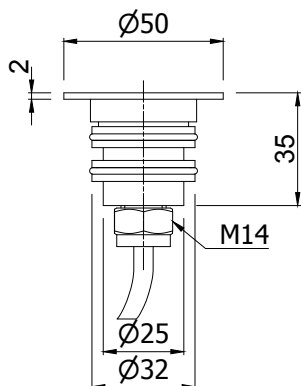

ΔΙΑΣΤΑΣΕΙΣ
DIMENSIONS

Ø 50mm

ΠΑΧΟΣ ΠΡΟΣΩΠΟΥ
FACEPLATE THICKNESS

2mm

ΕΓΚΑΤΑΣΤΑΣΗ
INSTALLATION

40mm κουμπωτό
40mm push mounting

ΠΕΡΙΓΡΑΦΗ

Spot φωτιστικό, ιδανικό για spa, μικρού μεγέθους πισίνες ή ως βοηθητικό φωτιστικό σε μεγαλύτερες εγκαταστάσεις.

DESCRIPTION

Spot light, ideal for spas, small-sized pools, or as an auxiliary light in larger installations.

Made of AISI-316 stainless steel with a glossy finish, it features a slim, compact design with a small front face and a snap-fit connection system.

- ▶ Dimming ability for warm white and cool white illumination.
- ▶ IP rating: IP68.
- ▶ 1.65 m of H07RN-F, cable size 2×0.75mm².
- ▶ Underwater installation.
- ▶ Installation position: wall/bottom.
- ▶ Chemical resistance.

ΔΙΑΣΤΑΣΕΙΣ ΦΩΤΙΣΤΙΚΟΥ & ΓΡΑΜΜΙΚΟΣ ΣΧΕΔΙΑΣΜΟΣ
LIGHTING MEASUREMENTS & VECTOR DESIGN

ΤΕΧΝΙΚΑ ΧΑΡΑΚΤΗΡΙΣΤΙΚΑ TECHNICAL DATA		ΜΟΝΟΧΡΩΜΟ MONOCHROME		
Μοντέλο	1" βιδωτό 1" male thread	ULSD-12M1-40WW	ULSD-12M1-40CW	
Χρώμα Colour		● WW	● CW	
Αριθμός LED No. of LED		1	1	
Kelvin		3000K	6500K	
Lumen		213lm	260lm	
Ισχύς κατανάλωσης Power consumption		2W	2W	
Τάση Voltage		12/24V-DC 50/60Hz	12/24V-DC 50/60Hz	
Τύπος/διάμετρος λάμπας Bulb type/diameter	Γωνία ακτινοβολίας Radiation angle	Θερμοκρασία λειτουργίας Operating temperature	Καλώδιο H07RN-F Cable H07RN-F	Εγκατάσταση Installation
Ανοιχτού τύπου πλακέτα / 20mm Open type LED board / 20mm	~ 45°x20° οβάλ ακτίνα (ανάλογα με το φακό που χρησιμοποιείται) ~ 45°x20° oval beam (depending on the used lens)	max +70°C	1,65m 2x0,75mm ²	Πισίνες/spa σκυροδέματος Concrete pools/spa