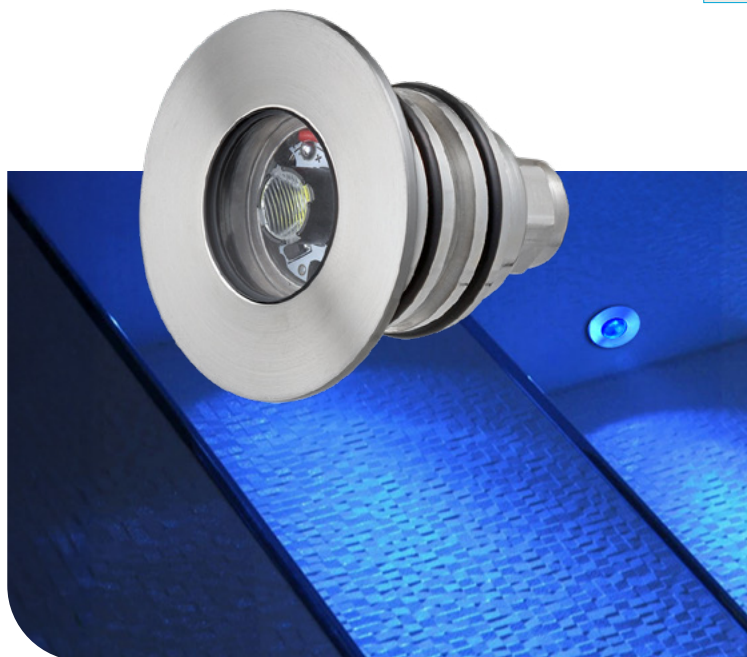

ULSD-12

ΕΝΤΟΙΧΙΖΟΜΕΝΟ ΦΩΤΙΣΤΙΚΟ ΑΛΟΓΟΝΟΥ ΓΙΑ ΠΙΣΙΝΕΣ/SPA
RECESSED HALOGEN POOL/SPA LIGHT

ACQUA SOURCE™

ΧΑΡΑΚΤΗΡΙΣΤΙΚΑ ΦΩΤΙΣΤΙΚΟΥ LIGHT SPECIFICATIONS

ΥΛΙΚΟ/ΦΙΝΙΡΙΣΜΑ
MATERIAL/FINISH

Ανοξείδωτο ατσάλι
AISI-316, γυαλιστερό
Stainless steel
AISI-316, glossy

ΔΙΑΣΤΑΣΕΙΣ
DIMENSIONS

Ø 50mm

ΠΑΧΟΣ ΠΡΟΣΩΠΟΥ
FACEPLATE THICKNESS

2mm

ΕΓΚΑΤΑΣΤΑΣΗ
INSTALLATION

40mm κουμπωτό
40mm push mounting

ΠΕΡΙΓΡΑΦΗ

Spot φωτιστικό, ιδανικό για spa, μικρού μεγέθους πισίνες ή ως βοηθητικό φωτιστικό σε μεγαλύτερες εγκαταστάσεις.

Κατασκευασμένο από ανοξείδωτο ατσάλι AISI-316 με glossy φινιρίσμα, διαθέτει λεπτό και συμπαγή σχεδιασμό, μικρή πρόσοψη και σύνδεση τύπου κουμπωτής εφαρμογής.

Εξοπλίζεται με πλακέτα LED ισχύος 2W και προσφέρει μονόχρωμο φωτισμό.

Κατάλληλο για υποβρύχια εγκατάσταση, τόσο στα τοιχώματα όσο και στον πυθμένα δεξαμενών από σκυρόδεμα.

Διακρίνεται για την ιδιαίτερη αντοχή του στα χημικά προϊόντα της πισίνας.

- Δυνατότητα ρύθμισης έντασης φωτισμού (dimmer) στο θερμό λευκό και ψυχρό λευκό.
- Βαθμός προστασίας: IP68.
- 1,65m καλώδιο H07RN-F, μεγέθους 2×0,75mm².
- Υποβρύχια εγκατάσταση.
- Θέση εγκατάστασης: τοιχία/πυθμένας.
- Ανθεκτικότητα στα χημικά.

DESCRIPTION

Spot light, ideal for spas, small-sized pools, or as an auxiliary light in larger installations.

Made of AISI-316 stainless steel with a glossy finish, it features a slim, compact design with a small front face and a snap-fit connection system.

It comes with a 2W LED board, providing single-colour illumination.

Suitable for underwater installation, both on the walls and the floor of concrete pool structures.

It stands out for its excellent resistance to pool chemicals.

- Dimming ability for warm white and cool white illumination.
- IP rating: IP68.
- 1.65 m of H07RN-F, cable size 2×0.75mm².
- Underwater installation.
- Installation position: wall/bottom.
- Chemical resistance.