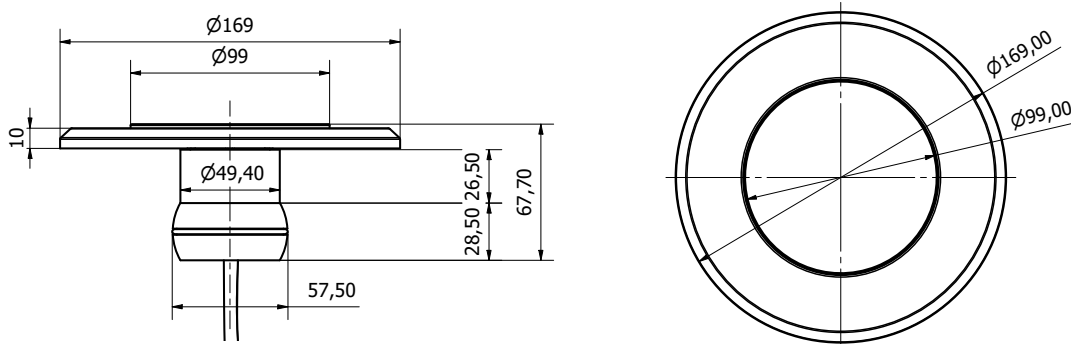

### ΔΙΑΣΤΑΣΕΙΣ DIMENSIONS

Ø 170mm

## DESCRIPTION

Underwater pool or spa light with a stainless steel AISI-316 faceplate for wall installation.

Available with a 1.5" or 2" male thread for screw mounting installation or 63mm for push mounting installation. An elegant choice for concrete pools.

### LIGHTING MEASUREMENTS & VECTOR DESIGN

ΤΕΧΝΙΚΑ ΧΑΡΑΚΤΗΡΙΣΤΙΚΑ TECHNICAL DATA		ΜΟΝΟΧΡΩΜΟ MONOCHROME		ΠΟΛΥΧΡΩΜΟ MULTICOLOUR	
Μοντέλο Model	1,5" βιδωτό 1.5" male thread	ULSD-13RA96-15WW	ULSD-13RA96-15DW	ULSD-13RA96-15M	
	2" βιδωτό 2" male thread	ULSD-13RA96-02WW	ULSD-13RA96-02DW	ULSD-13RA96-02M	
	63mm κουμπωτό 63mm push mounting	ULSD-13RA96-63WW	ULSD-13RA96-63DW	ULSD-13RA96-63M	
Χρώμα Colour	● WW	● DW	● RGB		
Αριθμός LED No. of LED	96	96	96		
Kelvin	3500K	7700K	-		
Lumen	2600lm	2600lm	1900lm		
Ισχύς κατανάλωσης Power consumption	25W	25W	25W		
Τάση Voltage	12V-AC 50/60Hz	12V-AC 50/60Hz	12V-AC 50/60Hz		
Τύπος/διάμετρος λάμπας Bulb type/diameter	Γωνία ακτινοβολίας Radiation angle	Διάρκεια ζωής Lifespan	Θερμοκρασία λειτουργίας Operating temperature	Καλώδιο H07RN-F Cable H07RN-F	Εγκατάσταση Installation
Λάμπα ρητίνης /100mm Resin filled / 100mm	116°	> 50.000 hrs	max +40°C	2m 2×1mm <sup>2</sup>	Πισίνες/spa σκυροδέματος Concrete pools/spa