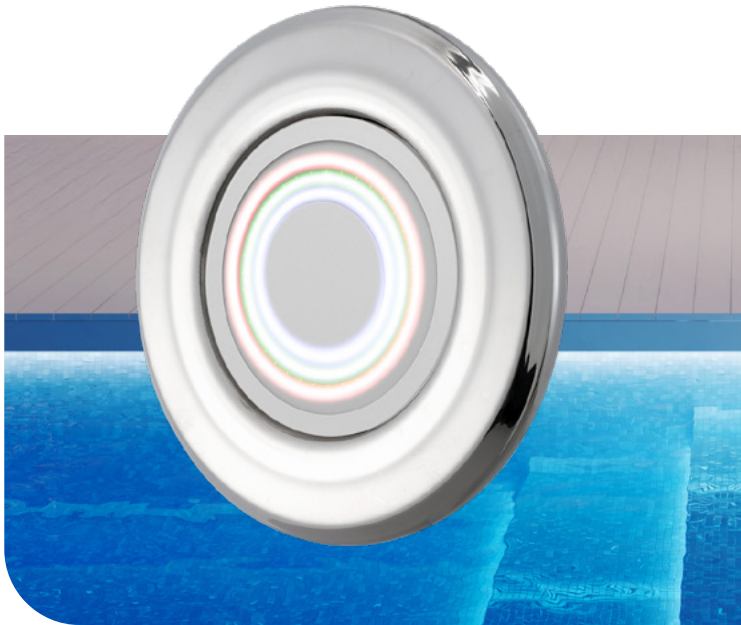

# ULSD-13

ΕΝΤΟΙΧΙΖΟΜΕΝΟ ΦΩΤΙΣΤΙΚΟ LED ΓΙΑ ΠΙΣΙΝΕΣ/SPA  
RECESSED LED POOL/SPA LIGHT

ACQUA SOURCE™

ΝΕΑ ΠΡΟΣΘΗΚΗ  
NEW ENTRY

### ΥΛΙΚΟ MATERIAL

Πρόσωπο από ανοξείδωτο ατσάλι AISI-316 & σώμα από λευκό ABS πλαστικό  
Stainless steel AISI-316 front & white ABS plastic body

## ΠΕΡΙΓΡΑΦΗ

Φωτιστικό πισίνας ή spa από ανοξείδωτο ατσάλι AISI-316 για επιτοίχια τοποθέτηση, εξοπλισμένο με λάμπα ρητίνης LED.

Κατασκευάζεται με σύνδεση 1,5" ή 2" σπειρώμα για βιδωτή τοποθέτηση ή 63mm για κουμπωτή εφαρμογή, ιδανικό για πισίνες σκυροδέματος.

## DESCRIPTION

Underwater pool or spa light with a stainless steel AISI-316 faceplate for wall installation.

Available with a 1.5" or 2" male thread for screw mounting installation or 63mm for push mounting installation. An elegant choice for concrete pools.