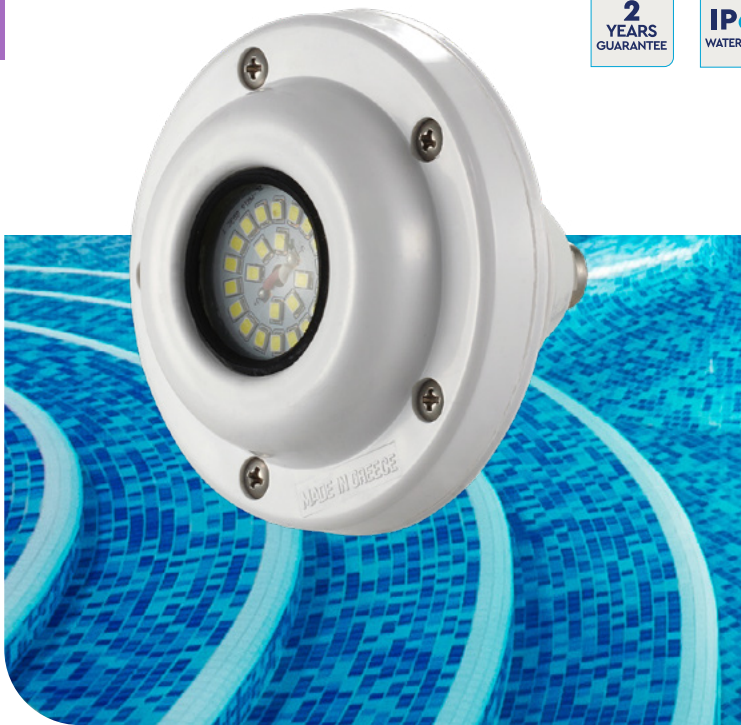

ULSD-2

ΕΝΤΟΙΧΙΖΟΜΕΝΟ ΦΩΤΙΣΤΙΚΟ LED ΓΙΑ ΠΙΣΙΝΕΣ/SPA
RECESSED LED POOL/SPA LIGHT

ACQUA SOURCE™

ΧΑΡΑΚΤΗΡΙΣΤΙΚΑ ΦΩΤΙΣΤΙΚΟΥ LIGHT SPECIFICATIONS

ΥΛΙΚΟ
MATERIAL

Λευκό ABS πλαστικό
White ABS plastic

ΔΙΑΣΤΑΣΕΙΣ
DIMENSIONS

Ø 100mm

ΠΑΧΟΣ ΠΡΟΣΩΠΟΥ
FACEPLATE THICKNESS

27mm

ΣΥΝΔΕΣΗ
CONNECTION

- 2" βιδωτό
- 63mm κουμπωτό
- 2" male thread
- 63mm push mounting

ΠΕΡΙΓΡΑΦΗ

Φωτιστικό πισίνας ή spa από λευκό ABS πλαστικό, διαθέσιμο με λάμπα LED τύπου MR16.

Το λευκό περίβλημα ταιριάζει ιδανικά σε υδάτινες κατασκευές με αντίστοιχες λευκές λεπτομέρειες, αναδεικνύοντας μία καθαρή, κομψή και μίνιμαλ αισθητική.

Το φωτιστικό διαθέτει προστασία από την υπεριώδη ακτινοβολία και υψηλή αντοχή στα χημικά. Τοποθετείται υποβρύχια στα τοιχία της κατασκευής.

DESCRIPTION

Pool or spa light made of white ABS plastic, available with an MR16-type LED bulb.

The white housing blends perfectly with water features featuring matching white elements, highlighting a clean, elegant, and minimal aesthetic.