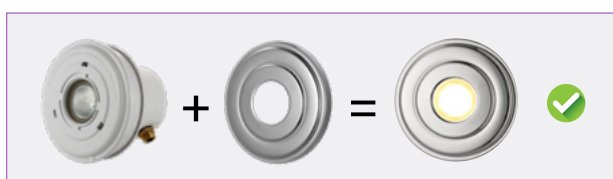

+ ΠΡΟΑΙΡΕΤΙΚΟΣ ΕΞΟΠΛΙΣΜΟΣ
OPTIONAL EQUIPMENT

Μετατρέψτε το πλαστικό φωτιστικό σας σε φωτιστικό με ανοξείδωτο φινίρισμα προσθέτοντας μια ανοξείδωτη πρόσοψη (FRF-S04).

Add a stainless steel front face (FRF-S04) to turn your plastic light to a light with s.s. finish.