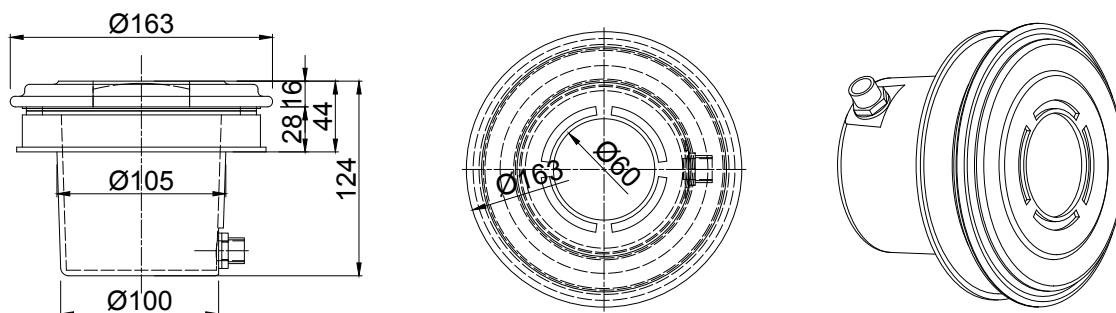

Το λευκό του περίβλημα δίνει αρμονικά με περιβάλλοντα εξοπλισμένα σε παρόμοιους τόνους, προσδίδοντας μια καθαρή, μίνιμαλ αισθητική και διακριτική κομψότητα σε κάθε υδάτινη εγκατάσταση.

- ▶ Βαθμός προστασίας: IP68.
- ▶ 2m καλώδιο H07RN-F, μεγέθους 2x1,5mm².
- ▶ Υποβρύχια εγκατάσταση.
- ▶ Θέση εγκατάστασης: τοιχεία.
- ▶ Προστασία UV & ανθεκτικότητα στα χημικά.

DESCRIPTION

Elegant and functional pool or spa light made of white ABS plastic, supplied with a recessed niche and an MR16-type LED bulb.

Suitable for underwater wall installation, it ensures reliable performance in both concrete and liner pool constructions.

- ▶ IP rating: IP68.
- ▶ 2m of H07RN-F, cable size 2x1.5mm².
- ▶ Underwater installation.
- ▶ Installation position: wall.
- ▶ UV protection & chemical resistance.

↔ ΔΙΑΣΤΑΣΕΙΣ ΦΩΤΙΣΤΙΚΟΥ & ΓΡΑΜΜΙΚΟΣ ΣΧΕΔΙΑΣΜΟΣ
LIGHTING MEASUREMENTS & VECTOR DESIGN