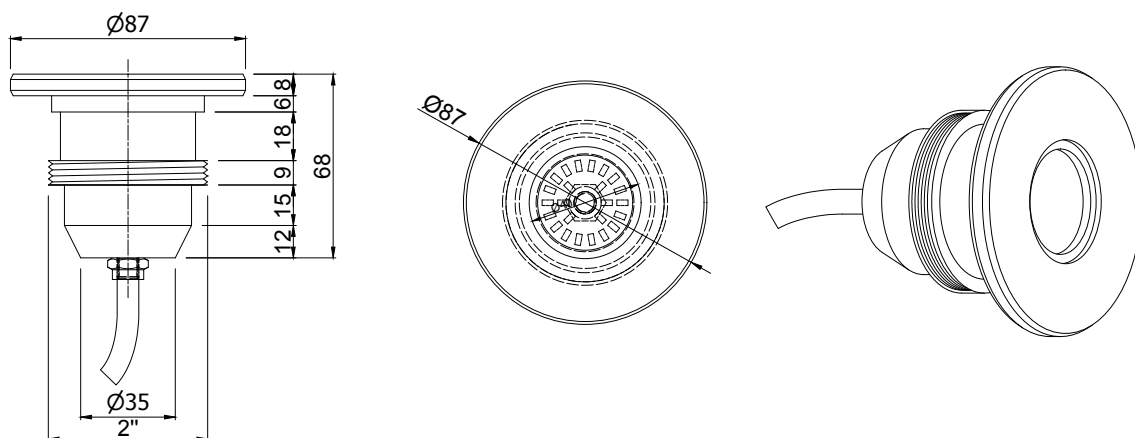

Διαθέτει λάμπα LED τύπου MR16 και το glossy φινίρισμα ενισχύει την αισθητική του σχεδιασμού, ενώ η επίπεδη πρόσοψη επιτρέπει ευέλικτη τοποθέτηση, τόσο στα τοιχία όσο και στον πυθμένα της κατασκευής.

Κατασκευάζεται με σύνδεση 2" για βιδωτή ή 63mm για κουμπωτή τοποθέτηση, ενώ για χρήση σε πολυεστερική πισίνα, παρέχεται με σπείρωμα 2" και πλαστικό παξιμάδι.

DESCRIPTION

Pool or spa light with a flat front made of AISI-316 stainless steel and a chrome-plated bronze body, combining durability with refined aesthetics.

It features an MR16-type LED bulb, while its glossy finish enhances the elegance of the design. The flat front allows for flexible installation, either on the pool walls or at the bottom of the structure.

- ▶ IP rating: IP68.
- ▶ 1.65 m of H07RN-F, cable size 2x1mm².
- ▶ Underwater installation.
- ▶ Installation position: wall/bottom.
- ▶ Chemical resistance.

ΔΙΑΣΤΑΣΕΙΣ ΦΩΤΙΣΤΙΚΟΥ & ΓΡΑΜΜΙΚΟΣ ΣΧΕΔΙΑΣΜΟΣ

LIGHTING MEASUREMENTS & VECTOR DESIGN

ΤΕΧΝΙΚΑ ΧΑΡΑΚΤΗΡΙΣΤΙΚΑ TECHNICAL DATA		ΜΟΝΟΧΡΩΜΟ MONOCHROME			
Μοντέλο Model	2" βιδωτό 2" male thread	ULSD-5M24-02WW	ULSD-5M24-02CW	ULSD-5M60-02B	
	63mm κουμπωτό 63mm push mounting	ULSD-5M24-63WW	ULSD-5M24-63CW	ULSD-5M60-63B	
Χρώμα Colour		WW	CW	Blue	
Αριθμός LED No. of LED		7	7	15	
Kelvin		3000K	6200K	-	
Lumen		700lm	700lm	400lm	
Ισχύς κατανάλωσης Power consumption		7W	7W	4,5W	
Τάση Voltage		12V-DC 50/60Hz	12V-DC 50/60Hz	12V-DC 50/60Hz	
Τύπος/διάμετρος λάμπας Bulb type/diameter	Γωνία ακτινοβολίας Radiation angle	Διάρκεια ζωής Lifespan	Θερμοκρασία λειτουργίας Operating temperature	Καλώδιο H07RN-F Cable H07RN-F	Εγκατάσταση Installation
MR16 LED / 50mm	110°	25.000 hrs	-20°C - +35°C	1,65m 2x1mm ²	Πισίνες/spa σκυροδέματος/ πολυεστερικές Concrete/polyester pools/spa