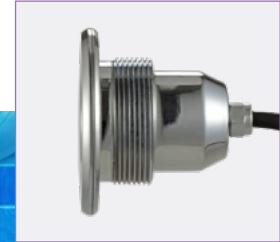

ULSD-5M

ΕΝΤΟΙΧΙΖΟΜΕΝΟ ΦΩΤΙΣΤΙΚΟ LED ΓΙΑ ΠΙΣΙΝΕΣ/SPA
RECESSED LED POOL/SPA LIGHT

ACQUA SOURCE™

ΧΑΡΑΚΤΗΡΙΣΤΙΚΑ ΦΩΤΙΣΤΙΚΟΥ LIGHT SPECIFICATIONS

ΥΛΙΚΟ/ΦΙΝΙΡΙΣΜΑ MATERIAL/FINISH

Μπρούντζινο
επιχρωμιωμένο σώμα &
πρόσωπο από ανοξ. ατσάλι
AISI-316/γυαλιστερό
Bronze chrome-plated body
& stainless steel AISI-316
faceplate/glossy

ΔΙΑΣΤΑΣΕΙΣ DIMENSIONS

Ø 87mm

ΠΑΧΟΣ ΠΡΟΣΩΠΟΥ FACEPLATE THICKNESS

8mm

ΣΥΝΔΕΣΗ CONNECTION

- 2" βιδωτό
- 63mm κουμπωτό
- 2" male thread
- 63mm push mounting

ΠΕΡΙΓΡΑΦΗ

Φωτιστικό πισίνας ή spa με επίπεδη πρόσοψη από ανοξείδωτο ατσάλι AISI-316 και σώμα από επιχρωμιωμένο μπρούντζο, που συνδυάζει ανθεκτικότητα με κομψή αισθητική.

Διαθέτει λάμπα LED τύπου MR16 και το glossy φινίρισμα ενισχύει την αισθητική του σχεδιασμού, ενώ η επίπεδη πρόσοψη επιτρέπει ευέλικτη τοποθέτηση, τόσο στα τοιχία όσο και στον πυθμένα της κατασκευής.

Κατασκευάζεται με σύνδεση 2" για βιδωτή ή 63mm για κουμπωτή τοποθέτηση, ενώ για χρήση σε πολυεστερική πισίνα, παρέχεται με σπείρωμα 2" και πλαστικό παξιμάδι.

DESCRIPTION

Pool or spa light with a flat front made of AISI-316 stainless steel and a chrome-plated bronze body, combining durability with refined aesthetics.

It features an MR16-type LED bulb, while its glossy finish enhances the elegance of the design. The flat front allows for flexible installation, either on the pool walls or at the bottom of the structure.