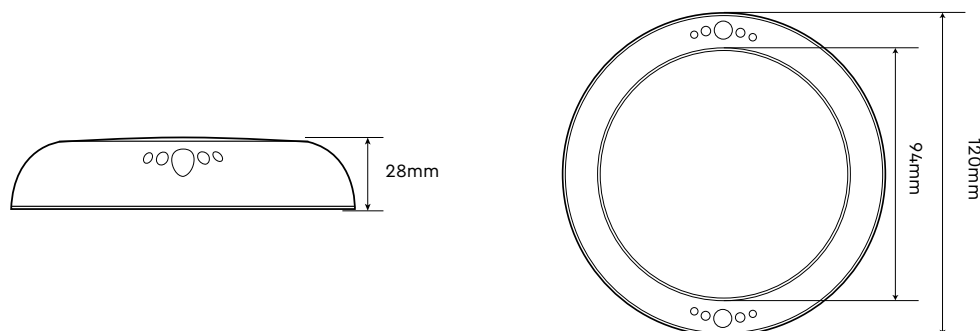

ΔΙΑΣΤΑΣΕΙΣ ΦΩΤΙΣΤΙΚΟΥ & ΓΡΑΜΜΙΚΟΣ ΣΧΕΔΙΑΣΜΟΣ

LIGHTING MEASUREMENTS & VECTOR DESIGN

ΤΕΧΝΙΚΑ ΧΑΡΑΚΤΗΡΙΣΤΙΚΑ TECHNICAL DATA	ΜΟΝΟΧΡΩΜΟ MONOCHROME			ΠΟΛΥΧΡΩΜΟ MULTICOLOUR	
Μοντέλο Model	WPLD-10R135-FUWW	WPLD-10R135-FUCW	WPLD-10R135-FUB	WPLD-10R135-FUM	
Χρώμα Colour	WW	CW	Blue	RGB	
Αριθμός LED No. of LED	135	135	135	135	
Kelvin	3000K	6400K	-	-	
Lumen	800lm	880lm	180lm	440lm	
Ισχύς κατανάλωσης Power consumption	8W	8W	8W	8W	
Τάση Voltage	12V-AC 50/60Hz	12V-AC 50/60Hz	12V-AC 50/60Hz	12V-AC 50/60Hz	
Τύπος λάμπας Bulb type	Γωνία ακτινοβολίας Radiation angle	Διάρκεια ζωής Lifespan	Θερμοκρασία λειτουργίας Operating temperature	Καλώδιο H07RN-F Cable H07RN-F	Εγκατάσταση Installation
Λάμπα ρητίνης / SMD2835 Resin filled / SMD2835	120°	50.000 hrs	max +40°C	2m 2×1mm²	Πισίνες σκυροδέματος Concrete pools

ΠΡΟΑΙΡΕΤΙΚΟΣ ΕΞΟΠΛΙΣΜΟΣ

OPTIONAL EQUIPMENT

Waterproof cable gland (GL-001).

Εάν η σύνδεση του καλωδίου γίνει υποβρύχια, το εξάρτημα σύνδεσης πρέπει να είναι αδιάβροχο (χρησιμοποιήστε αδιάβροχη σύνδεση καλωδίου ή γεμίστε με εποξειδική κόλλα).

For underwater connections, the cable must be fully waterproofed using a cable gland or epoxy. Failure to do so may allow water to enter the lamp through the wires.