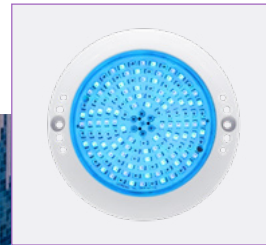

## WPLD-10R

ΕΠΙΤΟΙΧΙΟ ΦΩΤΙΣΤΙΚΟ LED ΓΙΑ ΠΙΣΙΝΕΣ/SPA  
WALL MOUNTING LED POOL/SPA LIGHT

ACQUA SOURCE™

ΝΕΑ ΠΡΟΣΘΗΚΗ  
NEW ENTRY2  
YEARS  
GUARANTEEIP68  
WATERPROOF

CE

CLASS  
IIIMULTI  
COLOURCABLE  
INCLUDEDCONCRETE  
POOLSΧΑΡΑΚΤΗΡΙΣΤΙΚΑ ΦΩΤΙΣΤΙΚΟΥ  
LIGHT SPECIFICATIONSΥΛΙΚΟ  
MATERIALΛευκό ABS πλαστικό  
White ABS plasticΔΙΑΣΤΑΣΕΙΣ  
DIMENSIONS

## ΠΕΡΙΓΡΑΦΗ

Μικρού μεγέθους επιτοίχιο φωτιστικό ρητίνης LED, με σώμα από λευκό ABS πλαστικό, πλήρως αδιάβροχο και κατάλληλο για χρήση σε πισίνες σκυροδέματος ή spa.

Χάρη στη μικρή του κατασκευή, ενσωματώνεται διακριτικά σε κάθε σημείο που απαιτεί στοχευμένο φωτισμό, όπως σκαλοπάτια, καθιστικά ή στενά περιθώρια.

## DESCRIPTION

Compact wall-mounted resin LED pool light with white ABS body, fully waterproof and suitable for use in concrete pools or spas.

Its small size allows discreet integration in areas requiring targeted lighting, such as steps, seating zones, or narrow edges.

### LIGHTING MEASUREMENTS & VECTOR DESIGN

ΤΕΧΝΙΚΑ ΧΑΡΑΚΤΗΡΙΣΤΙΚΑ TECHNICAL DATA	ΜΟΝΟΧΡΩΜΟ MONOCHROME			ΠΟΛΥΧΡΩΜΟ MULTICOLOUR	
Μοντέλο Model	WPLD-10R135-FUWW	WPLD-10R135-FUCW	WPLD-10R135-FUB	WPLD-10R135-FUM	
Χρώμα Colour	WW	CW	Blue	RGB	
Αριθμός LED No. of LED	135	135	135	135	
Kelvin	3000K	6400K	-	-	
Lumen	800lm	880lm	180lm	440lm	
Ισχύς κατανάλωσης Power consumption	8W	8W	8W	8W	
Τάση Voltage	12V-AC 50/60Hz	12V-AC 50/60Hz	12V-AC 50/60Hz	12V-AC 50/60Hz	
Τύπος λάμπας Bulb type	Γωνία ακτινοβολίας Radiation angle	Διάρκεια ζωής Lifespan	Θερμοκρασία λειτουργίας Operating temperature	Καλώδιο H07RN-F Cable H07RN-F	Εγκατάσταση Installation
Λάμπα ρητίνης / SMD2835 Resin filled / SMD2835	120°	50.000 hrs	max +40°C	2m 2×1mm <sup>2</sup>	Πισίνες σκυροδέματος Concrete pools