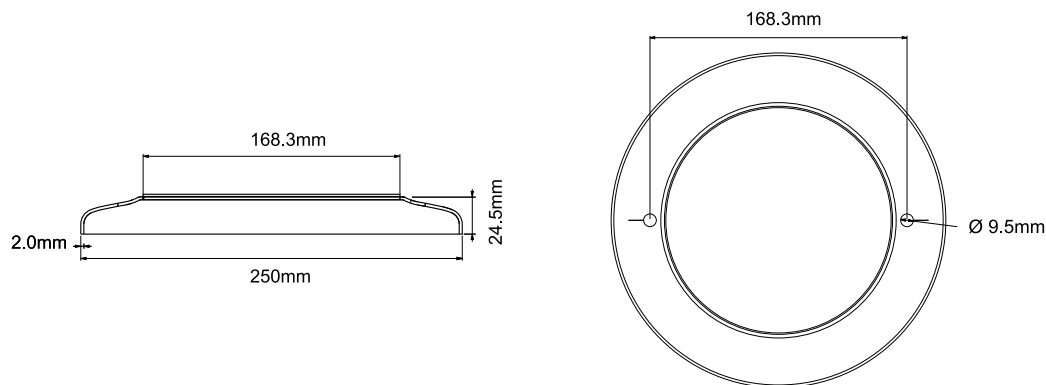

Ø 250mm

ΠΑΧΟΣ ΠΡΟΣΩΠΟΥ
FACEPLATE THICKNESS

24,5mm

ΕΓΚΑΤΑΣΤΑΣΗ
INSTALLATIONΕπιτοίχια με βίδες/ούπα
Wall mounting by
screws/upsats

ΠΕΡΙΓΡΑΦΗ

Επιτοίχιο φωτιστικό πισίνας με πρόσοψη από ανοξείδωτο ατσάλι, πλήρως αδιάβροχο, κατάλληλο για πισίνες σκυροδέματος.

- ▶ 15 illumination program modes for RGB.
- ▶ IP rating: IP68.
- ▶ 2m of H07RN-F, cable size 2x1mm².
- ▶ Underwater installation.
- ▶ Installation position: wall.
- ▶ Easy installation & service.
- ▶ Certification: CE & RoHS.
- ▶ UV protection & chemical resistance.

ΔΙΑΣΤΑΣΕΙΣ ΦΩΤΙΣΤΙΚΟΥ & ΓΡΑΜΜΙΚΟΣ ΣΧΕΔΙΑΣΜΟΣ

LIGHTING MEASUREMENTS & VECTOR DESIGN

ΤΕΧΝΙΚΑ ΧΑΡΑΚΤΗΡΙΣΤΙΚΑ TECHNICAL DATA	ΜΟΝΟΧΡΩΜΟ MONOCHROME			ΠΟΛΥΧΡΩΜΟ MULTICOLOUR	
Μοντέλο Model	WPLD-11R351-FUWW	WPLD-11R351-FUCW	WPLD-11R351-FUB	WPLD-11R351-FUM	
Χρώμα Colour	WW	CW	Blue	RGB	
Αριθμός LED No. of LED	351	351	351	351	
Kelvin	3000K	6400K	-	-	
Lumen	2500lm	2750lm	1250lm	1370lm	
Ισχύς κατανάλωσης Power consumption	25W	25W	25W	25W	
Τάση Voltage	12V-AC 50/60Hz	12V-AC 50/60Hz	12V-AC 50/60Hz	12V-AC 50/60Hz	
Τύπος λάμπας Bulb type	Γωνία ακτινοβολίας Radiation angle	Διάρκεια ζωής Lifespan	Θερμοκρασία λειτουργίας Operating temperature	Καλώδιο H07RN-F Cable H07RN-F	Εγκατάσταση Installation
Λάμπα ρητίνης / 176mm Resin filled / 176mm	120°	50.000 hrs	max +40°C	2m 2×1mm ²	Πισίνες σκυροδέματος Concrete pools