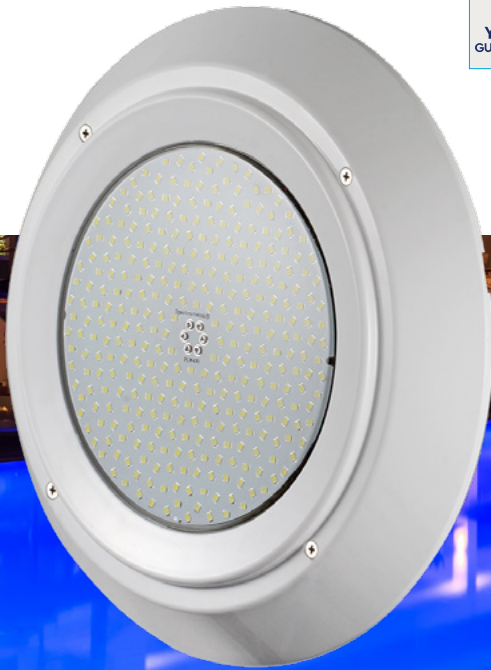

## WPLD-1R

ΕΠΙΤΟΙΧΙΟ ΦΩΤΙΣΤΙΚΟ LED ΓΙΑ ΠΙΣΙΝΕΣ  
WALL MOUNTING LED POOL LIGHT

ACQUA SOURCE™

ΧΑΡΑΚΤΗΡΙΣΤΙΚΑ ΦΩΤΙΣΤΙΚΟΥ  
LIGHT SPECIFICATIONSΥΛΙΚΟ  
MATERIALΛευκό ABS πλαστικό  
White ABS plasticΔΙΑΣΤΑΣΕΙΣ  
DIMENSIONS

## ΠΕΡΙΓΡΑΦΗ

Φωτιστικό πισίνας για επιτοίχια τοποθέτηση, εξοπλισμένο με λάμπα ρητίνης LED που εμποδίζει την εισχώρηση νερού στο εσωτερικό του.

Κατασκευασμένο από λευκό ABS πλαστικό υψηλής ανθεκτικότητας, συνοδεύεται από όλα τα απαραίτητα εξαρτήματα για εύκολη και γρήγορη εγκατάσταση και συντήρηση.

## DESCRIPTION

Wall mounting swimming pool light equipped with a resin-filled LED bulb that prevents water from infiltrating the light.

White ABS plastic that is highly durable and comes with all mounting equipment for easy and quick installation and maintenance. Perfect for already made concrete swimming pools.

The bulb can be adjusted either by a plastic round fixing ring or by a stainless steel rectangular fixing plate. Ideal for concrete pools.

- ▶ 16 illumination program modes for RGB.
- ▶ IP rating: IP68 up to 2m depth.
- ▶ 4m of H07RN-F, cable size 2×1mm<sup>2</sup>.
- ▶ 1m of flexible conduit hose.
- ▶ Underwater installation.
- ▶ Installation position: wall.
- ▶ UV protection & chemical resistance.
- ▶ Easy installation & service.