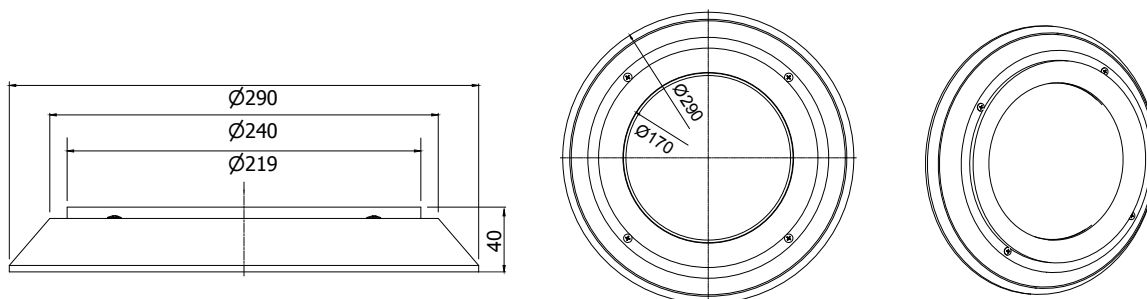

The bulb can be adjusted either by a plastic round fixing ring or by a stainless steel rectangular fixing plate. Ideal for concrete pools.

- ▶ 16 illumination program modes for RGB.
- ▶ IP rating: IP68 up to 2m depth.
- ▶ 4m of H07RN-F, cable size 2×1mm<sup>2</sup>.
- ▶ 1m of flexible conduit hose.
- ▶ Underwater installation.
- ▶ Installation position: wall.
- ▶ UV protection & chemical resistance.
- ▶ Easy installation & service.

↔ ΔΙΑΣΤΑΣΕΙΣ ΦΩΤΙΣΤΙΚΟΥ & ΓΡΑΜΜΙΚΟΣ ΣΧΕΔΙΑΣΜΟΣ  
LIGHTING MEASUREMENTS & VECTOR DESIGN

ΤΕΧΝΙΚΑ ΧΑΡΑΚΤΗΡΙΣΤΙΚΑ TECHNICAL DATA		ΜΟΝΟΧΡΩΜΟ MONOCHROME				ΠΟΛΥΧΡΩΜΟ MULTICOLOUR		
Μοντέλο Model	Πλαστικός δακτύλιος Fixing ring	WPLD-1RM351-PRWW	WPLD-1R90-PRCW	WPLD-1R324-PRCW	WPLD-1R531-PRCW	WPLD-1R90-PRM	WPLD-1R324-PRM	WPLD-1R531-PRM
	Πλάκα στήριξης S.S. fixing plate	WPLD-1RM351-SPWW	WPLD-1R90-SPCW	WPLD-1R324-SPCW	WPLD-1R531-SPCW	WPLD-1R90-SPM	WPLD-1R324-SPM	WPLD-1R531-SPM
Χρώμα Colour		WW	CW	CW	CW	RGB	RGB	RGB
Αριθμός LED No. of LED		351	90	324	531	90	324	531
Kelvin		3000K	9000K	9000K	9000K	-	-	-
Lumen		2500lm	1350lm	2400lm	3500lm	800lm	1550lm	2200lm
Ισχύς κατανάλωσης Power consumption		25W	14W	23W	35W	13W	23W	33W
Τάση Voltage		12V-AC 50/60Hz	12V-AC 50/60Hz	12V-AC 50/60Hz	12V-AC 50/60Hz	12V-AC 50Hz	12V-AC 50Hz	12V-AC 50Hz
Τύπος/διάμετρος λάμπας Bulb type/diameter	Γωνία ακτινοβολίας Radiation angle	Διάρκεια ζωής Lifespan	Θερμοκρασία λειτουργίας Operating temperature	Καλώδιο H07RN-F Cable H07RN-F	Εγκατάσταση Installation			
Λάμπα ρητίνης / 170mm Resin filled / 170mm	120°	> 25.000 hrs	max +40°C	4m 2×1mm <sup>2</sup>	Πισίνες σκυροδέματος Concrete pools			